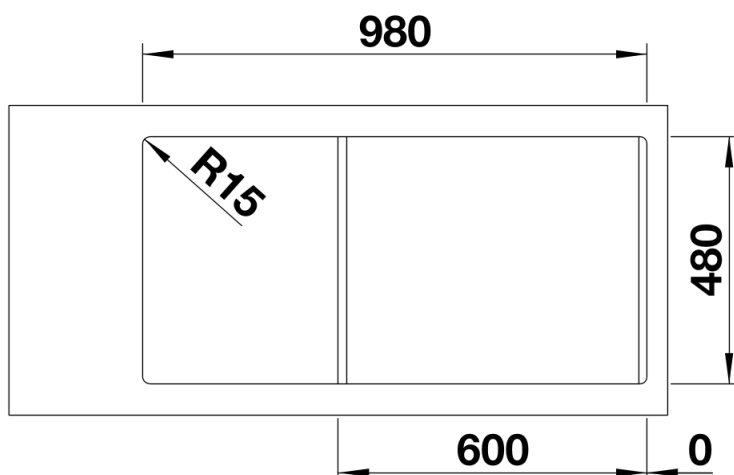

236720 - SITYBox kiwi

Details

Aufsicht

Ausschnitt

Frontansicht

Seitenansicht