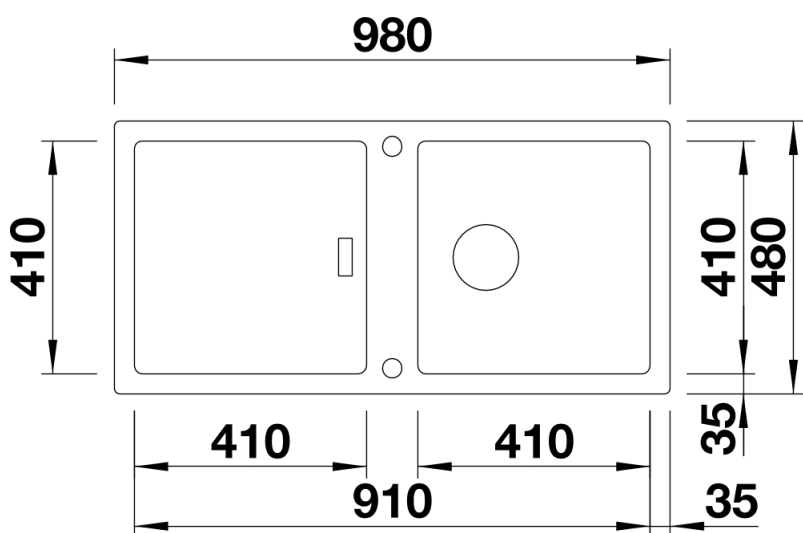

Lieferumfang

- Ablaufgarnitur mit Raumsparrohr, 3 ½" InFino®-Korbventil mit Abblaffernbedienung (Drehbetätigung)

Details

Aufsicht