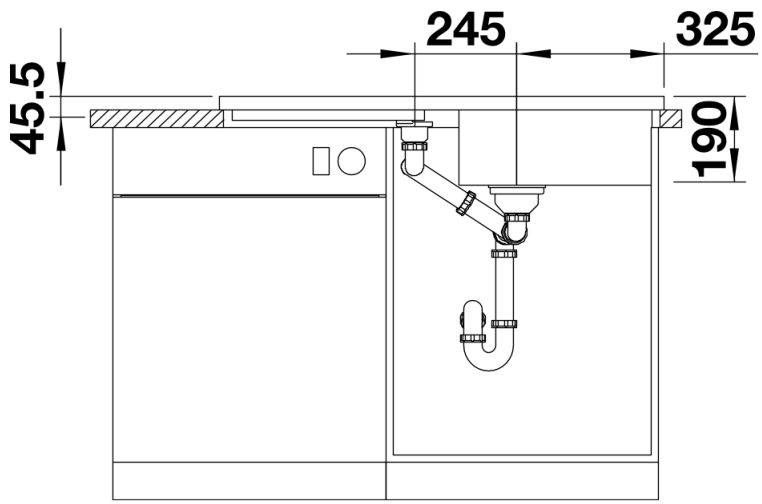

Frontansicht