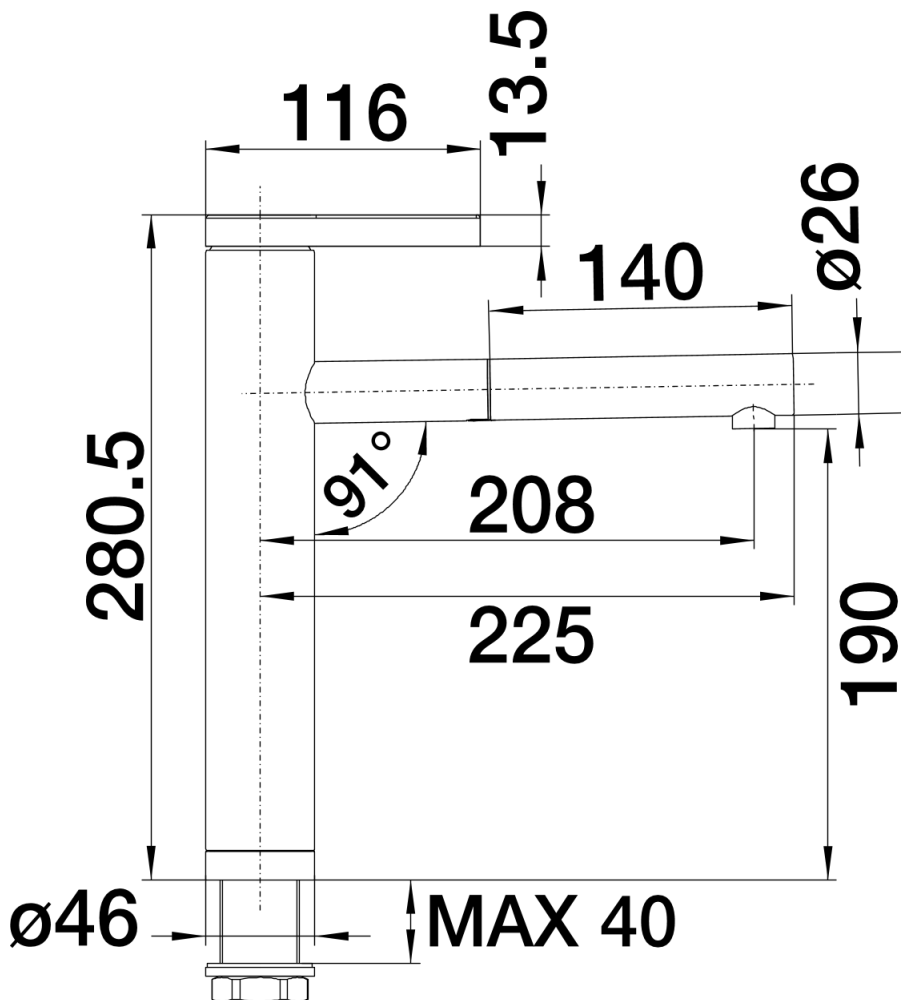

Produktdatenblatt LINEE-S

Art. Nr. 518438

Vorteil

- Herausziehbarer Schlauch in hochwertiger Metallausführung
- Color-Ausführung in perfekter Abstimmung zu farbigen Spülen und Becken aus SILGRANIT®

Farben

- Auslauf 130° schwenkbar
- Hahnlochbohrung mit Ø 35 mm erforderlich
- Kartusche mit keramischen Dichtungen
- Mit metallummanteltem Brauseschlauch
- Flexible Anschlussschläuche mit 450 mm Länge und 3/8" Mutter für besonders leichte und sichere Montage
- Patentierter Strahlregler für deutlich geringere Verkalkung
- Stabilisierungsplatte zur Erhöhung der Standfestigkeit der Küchenarmatur bei Einbau in Spülen aus Edelstahl
- Serienmäßig mit Rückflussverhinderer ausgestattet und damit eigensicher gegen Rückfließen nach EN 1717
- LGA zertifiziert
- DVGW zertifiziert

Details

130°

Schwenkbereich

Seitenansicht