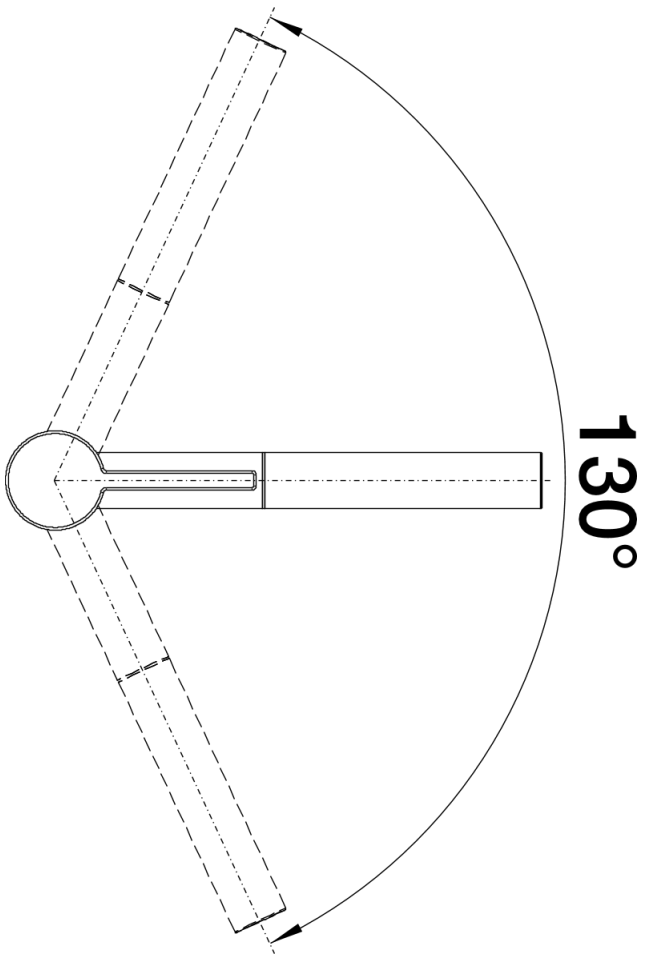

Produktdatenblatt LINEE-S

Art. Nr. 518438

Vorteil

- Herausziehbarer Schlauch in hochwertiger Metallausführung
- Color-Ausführung in perfekter Abstimmung zu farbigen Spülen und Becken aus SILGRANIT®

Farben

- Auslauf 130° schwenkbar
- Hahnlochbohrung mit Ø 35 mm erforderlich
- Kartusche mit keramischen Dichtungen
- Mit metallummanteltem Brauseschlauch
- Flexible Anschlussschläuche mit 450 mm Länge und 3/8" Mutter für besonders leichte und sichere Montage
- Patentierter Strahlregler für deutlich geringere Verkalkung
- Stabilisierungsplatte zur Erhöhung der Standfestigkeit der Küchenarmatur bei Einbau in Spülen aus Edelstahl
- Serienmäßig mit Rückflussverhinderer ausgestattet und damit eigensicher gegen Rückfließen nach EN 1717
- LGA zertifiziert
- DVGW zertifiziert

Details

130°

Schwenkbereich

Seitenansicht