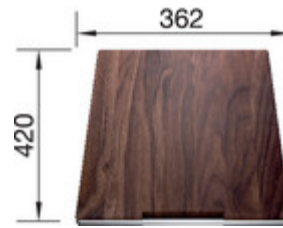

## Wastesystems

---

BLANCO SOLON-IF  
512471

optional

---

Top-Rails  
235906

Lay-on drainer  
black  
223067

Wooden chopping board  
223074