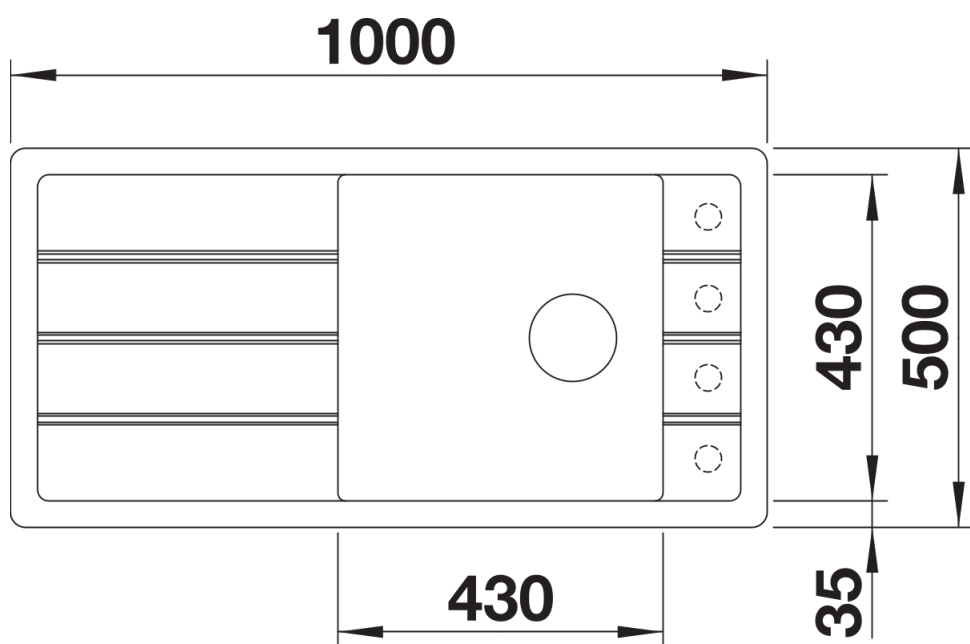

Product information sheet FARON XL 6 S

Item no. 524804

Benefit

- Elementos de estilo tradicional con interpretaciones modernas
- Bordes de perfil fino como elemento de diseño en el marco del fregadero y la tabla de corte
- Las rendijas dobles realzan el carácter rústico
- Cubeta XL generosa
- Tabla de corte opcional hecha con madera de fresno maciza, también disponible con decoración, puede colocarse sobre la superficie para escurrir o en la cubeta
- Características de gran calidad como el rebosadero C-overflow y el sistema de desagüe InFino
- Puede instalarse de forma reversible

Colours

SILGRANIT gris roca

Available colours

negro
antracita
gris roca
gris volcán
blanco
blanco suave
tartufo
café

Scope of supply

- Juego de válvulas con tubería salva-espacio
- tapón filtro InFino de 3 ½"

Details

Top view

Cut-out

Front view

Side view