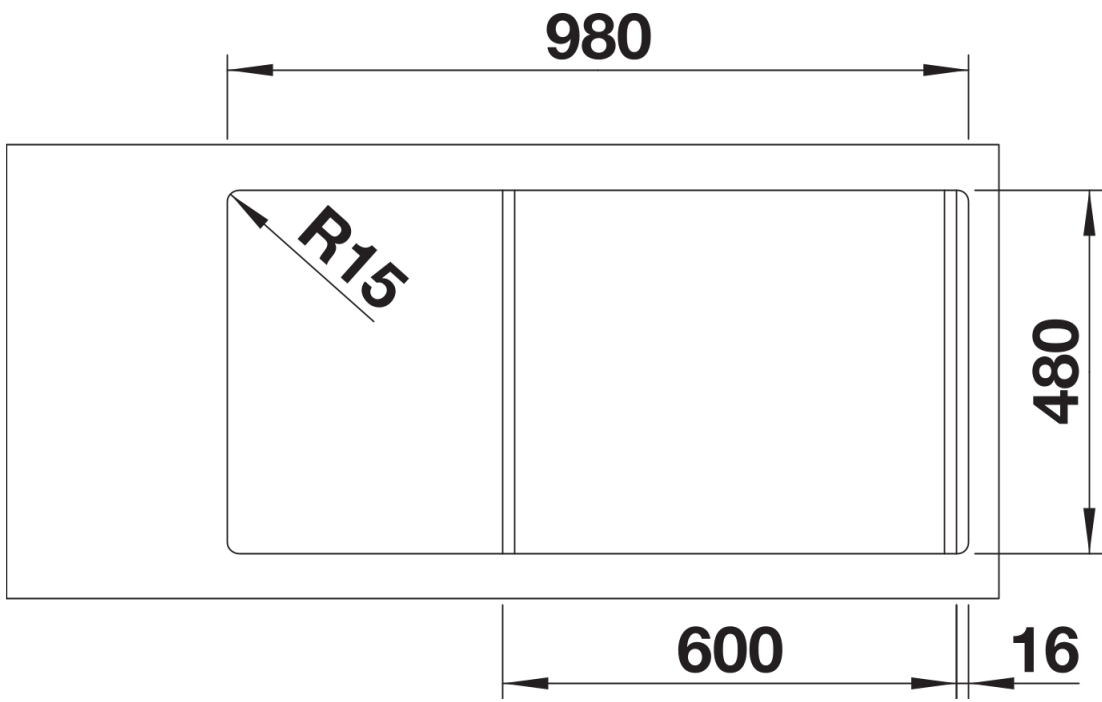

Product information sheet FARON XL 6 S

Item no. 524804

Benefit

- Elementos de estilo tradicional con interpretaciones modernas
- Bordes de perfil fino como elemento de diseño en el marco del fregadero y la tabla de corte
- Las rendijas dobles realzan el carácter rústico
- Cubeta XL generosa
- Tabla de corte opcional hecha con madera de fresno maciza, también disponible con decoración, puede colocarse sobre la superficie para escurrir o en la cubeta
- Características de gran calidad como el rebosadero C-overflow y el sistema de desagüe InFino
- Puede instalarse de forma reversible

Details

Top view

Cut-out

Front view

Side view