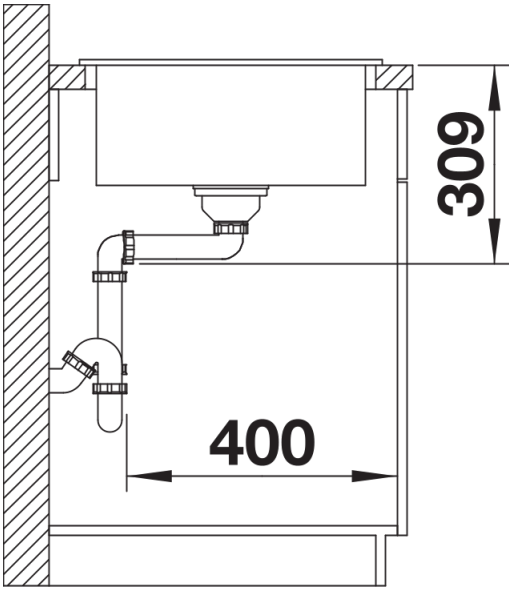

Product information sheet FARON XL 6 S

Item no. 524804

Benefit

- Elementos de estilo tradicional con interpretaciones modernas
- Bordes de perfil fino como elemento de diseño en el marco del fregadero y la tabla de corte
- Las rendijas dobles realzan el carácter rústico
- Cubeta XL generosa
- Tabla de corte opcional hecha con madera de fresno maciza, también disponible con decoración, puede colocarse sobre la superficie para escurrir o en la cubeta
- Características de gran calidad como el rebosadero C-overflow y el sistema de desagüe InFino
- Puede instalarse de forma reversible

Details

Top view

Cut-out

Front view

Side view