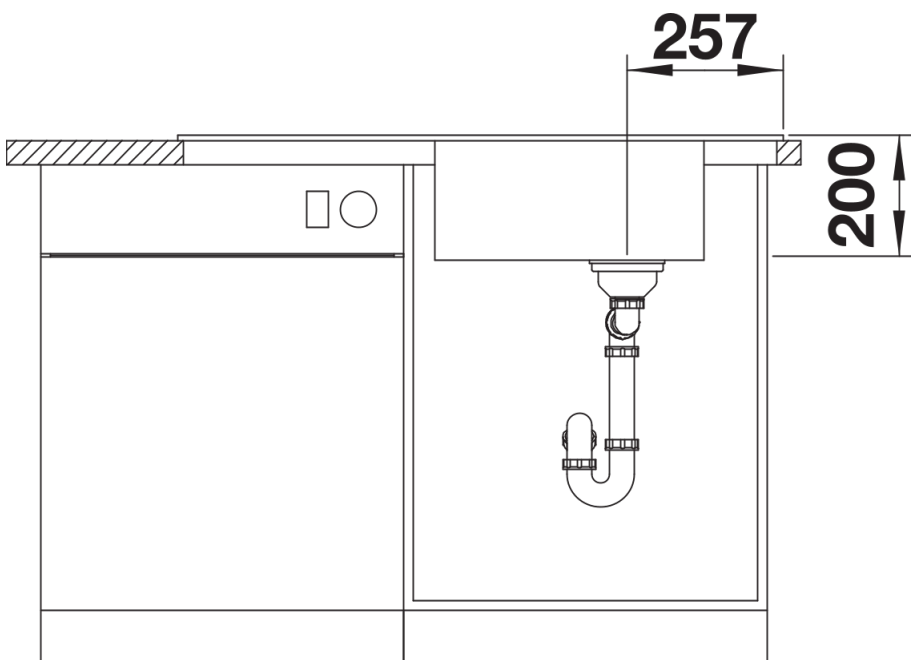

Product information sheet FARON XL 6 S

Item no. 524804

Benefit

- Elementos de estilo tradicional con interpretaciones modernas
- Bordes de perfil fino como elemento de diseño en el marco del fregadero y la tabla de corte
- Las rendijas dobles realzan el carácter rústico
- Cubeta XL generosa
- Tabla de corte opcional hecha con madera de fresno maciza, también disponible con decoración, puede colocarse sobre la superficie para escurrir o en la cubeta
- Características de gran calidad como el rebosadero C-overflow y el sistema de desagüe InFino
- Puede instalarse de forma reversible

Colours

SILGRANIT gris roca

Available colours

negro
antracita
gris roca
gris volcán
blanco
blanco suave
tartufo
café

Scope of supply

- Juego de válvulas con tubería salva-espacio
- tapón filtro InFino de 3 ½"

Details

Top view

Cut-out

Front view

Side view