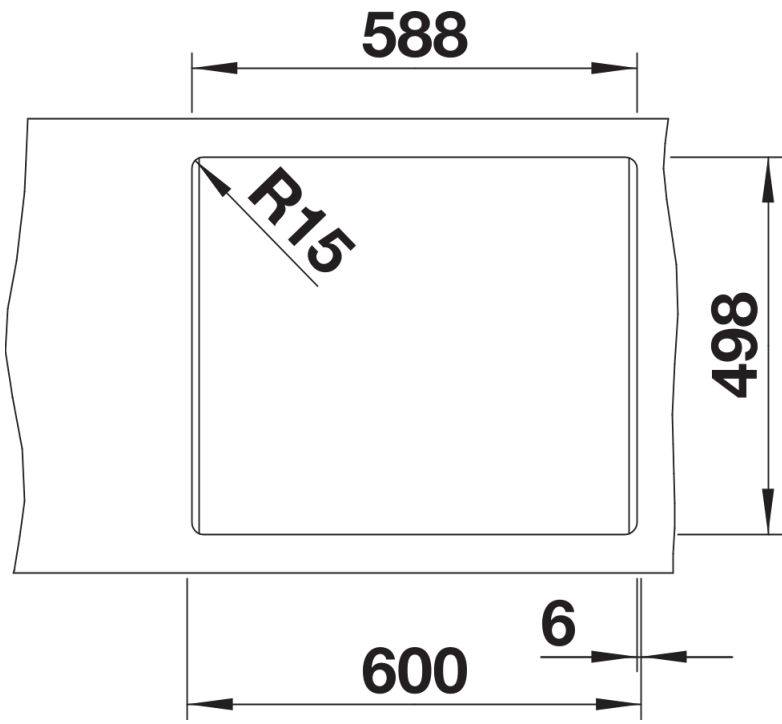

Product information sheet ETAGON 6

Item no. 525890

Benefit

- Cubeta amplia y escalonada con más funcionalidad
- El escalón integrado proporciona un nivel adicional de funcionalidad
- Concepto de sistema ingenioso con guías ETAGON versátiles
- Características de gran calidad como el rebosadero C-overflow y el sistema de desagüe InFino integrados de forma elegante y fáciles de limpiar
- Instalación de encastre con un marco elegante y bajo y una repisa continua

Colours

Available colours

negro
antracita
gris roca
gris volcán
blanco
blanco suave
tartufo
café

SILGRANIT negro

Scope of supply

- 2 guías ETAGON de acero inoxidable
- juego de válvulas con tubería salva-espacio y tapón-filtro InFino de 3 ½"

234164 - Kit de 2 guías ETAGON

Details

Top view

Cut-out

Front view

Side view