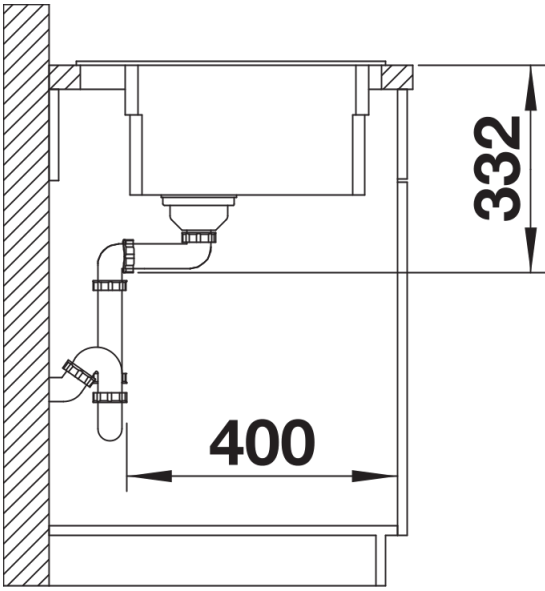

Product information sheet ETAGON 6

Item no. 525890

Benefit

- Cubeta amplia y escalonada con más funcionalidad
- El escalón integrado proporciona un nivel adicional de funcionalidad
- Concepto de sistema ingenioso con guías ETAGON versátiles
- Características de gran calidad como el rebosadero C-overflow y el sistema de desagüe InFino integrados de forma elegante y fáciles de limpiar
- Instalación de encastre con un marco elegante y bajo y una repisa continua

234164 - Kit de 2 guías ETAGON

Details

Top view

Cut-out

Front view

Side view