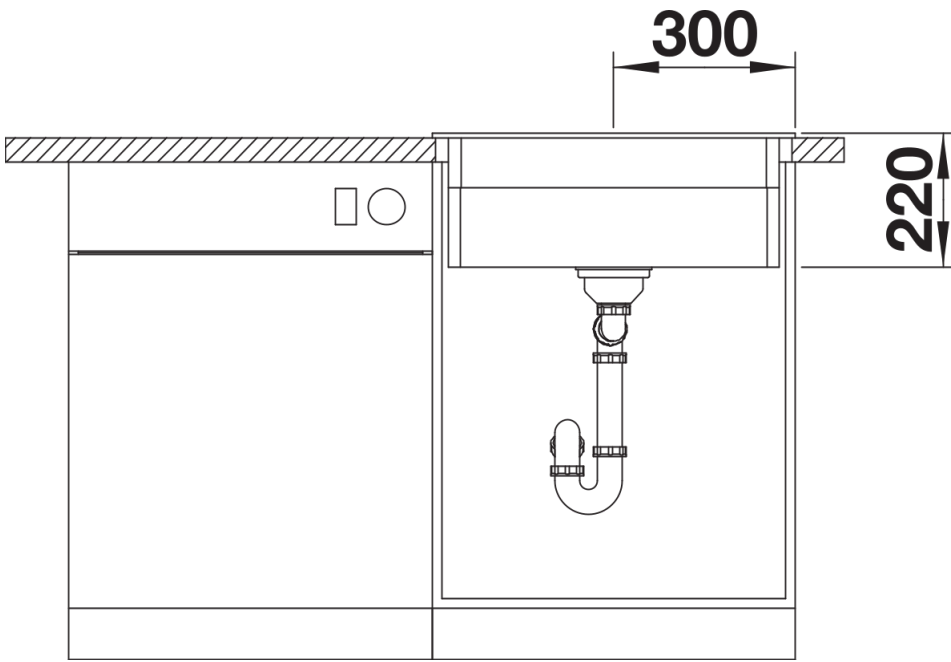

Product information sheet ETAGON 6

Item no. 525890

Benefit

- Cubeta amplia y escalonada con más funcionalidad
- El escalón integrado proporciona un nivel adicional de funcionalidad
- Concepto de sistema ingenioso con guías ETAGON versátiles
- Características de gran calidad como el rebosadero C-overflow y el sistema de desagüe InFino integrados de forma elegante y fáciles de limpiar
- Instalación de encastre con un marco elegante y bajo y una repisa continua

Colours

Available colours

negro
antracita
gris roca
gris volcán
blanco
blanco suave
tartufo
café

SILGRANIT negro

Scope of supply

- 2 guías ETAGON de acero inoxidable
- juego de válvulas con tubería salva-espacio y tapón-filtro InFino de 3 ½"

234164 - Kit de 2 guías ETAGON

Details

Top view

Cut-out

Front view

Side view