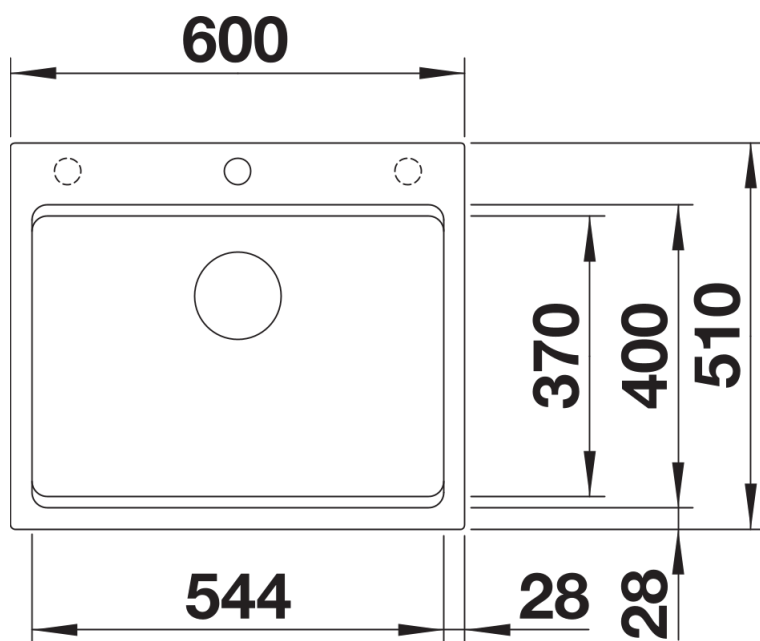

Colours

Available colours

negro
antracita
gris roca
gris volcán
blanco
blanco suave
tartufo
café

SILGRANIT negro

Scope of supply

- 2 guías ETAGON de acero inoxidable
- juego de válvulas con tubería salva-espacio y tapón-filtro InFino de 3 ½"

234164 - Kit de 2 guías ETAGON

Details

Top view

Cut-out

Front view

Side view