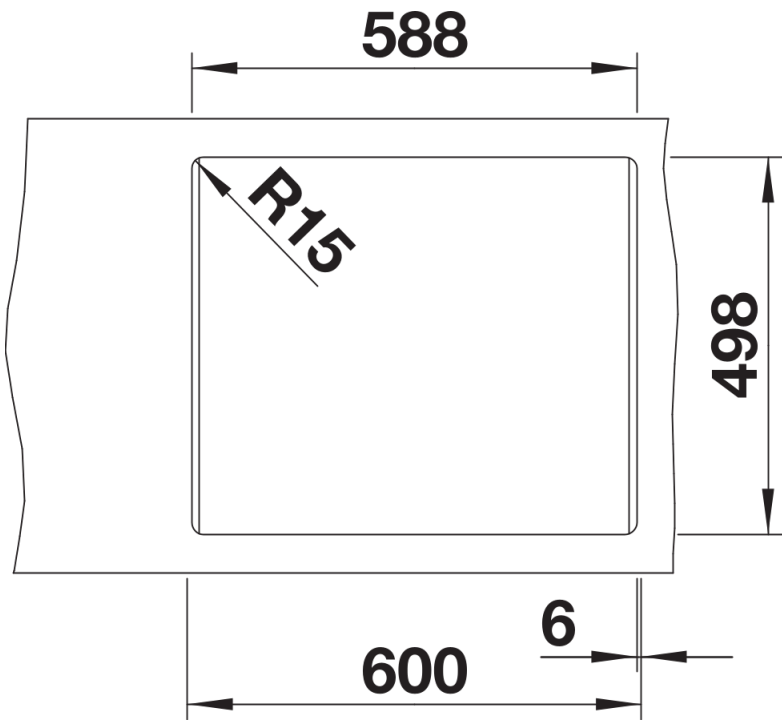

Product information sheet ETAGON 6

Item no. 524540

Benefit

- Cubeta amplia y escalonada con más funcionalidad
- El escalón integrado proporciona un nivel adicional de funcionalidad
- Concepto de sistema ingenioso con guías ETAGON versátiles
- Características de gran calidad como el rebosadero C-overflow y el sistema de desagüe InFino integrados de forma elegante y fáciles de limpiar
- Instalación de encastre con un marco elegante y bajo y una repisa continua

Colours

Available colours

negro
antracita
gris roca
gris volcán
blanco
blanco suave
tartufo
café

SILGRANIT gris roca

Scope of supply

- 2 guías ETAGON de acero inoxidable
- juego de válvulas con tubería salva-espacio y tapón-filtro InFino de 3 ½"

234164 - Kit de 2 guías ETAGON

Details

Top view

Cut-out

Front view

Side view