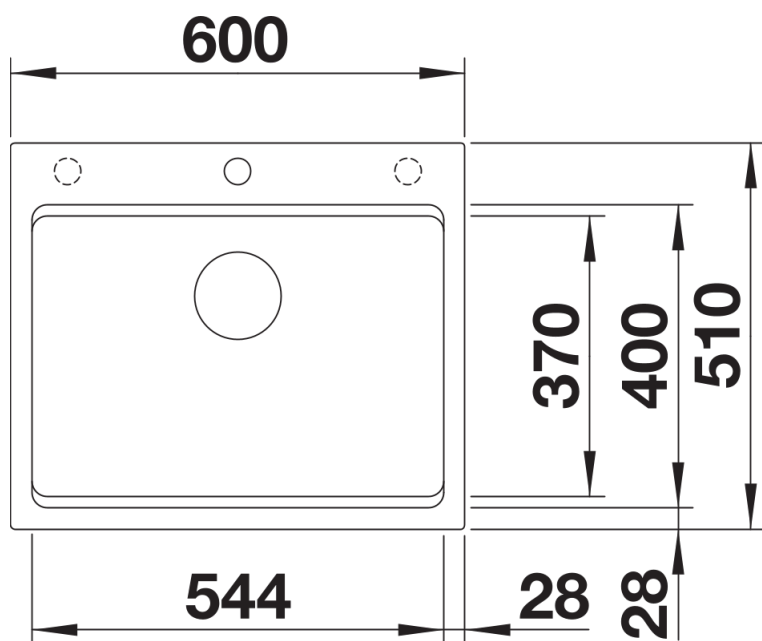

Product information sheet ETAGON 6

Item no. 524540

Benefit

- Cubeta amplia y escalonada con más funcionalidad
- El escalón integrado proporciona un nivel adicional de funcionalidad
- Concepto de sistema ingenioso con guías ETAGON versátiles
- Características de gran calidad como el rebosadero C-overflow y el sistema de desagüe InFino integrados de forma elegante y fáciles de limpiar
- Instalación de encastre con un marco elegante y bajo y una repisa continua

Colours

Available colours

negro
antracita
gris roca
gris volcán
blanco
blanco suave
tartufo
café

SILGRANIT gris roca

Scope of supply

- 2 guías ETAGON de acero inoxidable
- juego de válvulas con tubería salva-espacio y tapón-filtro InFino de 3 ½"

234164 - Kit de 2 guías ETAGON

Details

Top view

Cut-out

Front view

Side view