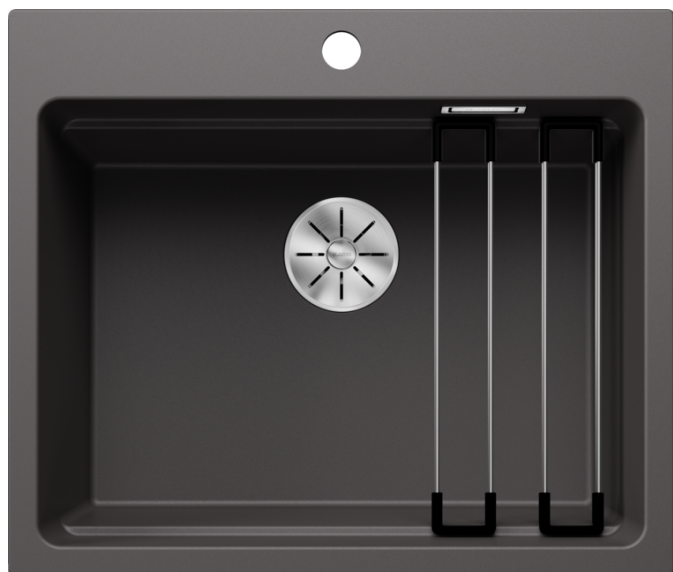

Product information sheet ETAGON 6

Item no. 524540

Benefit

- Cubeta amplia y escalonada con más funcionalidad
- El escalón integrado proporciona un nivel adicional de funcionalidad
- Concepto de sistema ingenioso con guías ETAGON versátiles
- Características de gran calidad como el rebosadero C-overflow y el sistema de desagüe InFino integrados de forma elegante y fáciles de limpiar
- Instalación de encastre con un marco elegante y bajo y una repisa continua

Colours

Available colours

negro
antracita
gris roca
gris volcán
blanco
blanco suave
tartufo
café

SILGRANIT gris roca

Scope of supply

- 2 guías ETAGON de acero inoxidable
- juego de válvulas con tubería salva-espacio y tapón-filtro InFino de 3 ½"

234164 - Kit de 2 guías ETAGON

Details

Top view

Cut-out

Front view

Side view