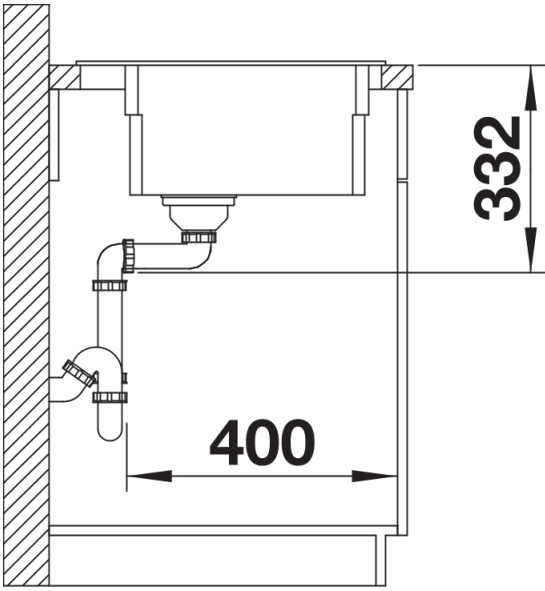

Product information sheet ETAGON 6

Item no. 524540

Benefit

- Cubeta amplia y escalonada con más funcionalidad
- El escalón integrado proporciona un nivel adicional de funcionalidad
- Concepto de sistema ingenioso con guías ETAGON versátiles
- Características de gran calidad como el rebosadero C-overflow y el sistema de desagüe InFino integrados de forma elegante y fáciles de limpiar
- Instalación de encastre con un marco elegante y bajo y una repisa continua

234164 - Kit de 2 guías ETAGON

Details

Top view

Cut-out

Front view

Side view