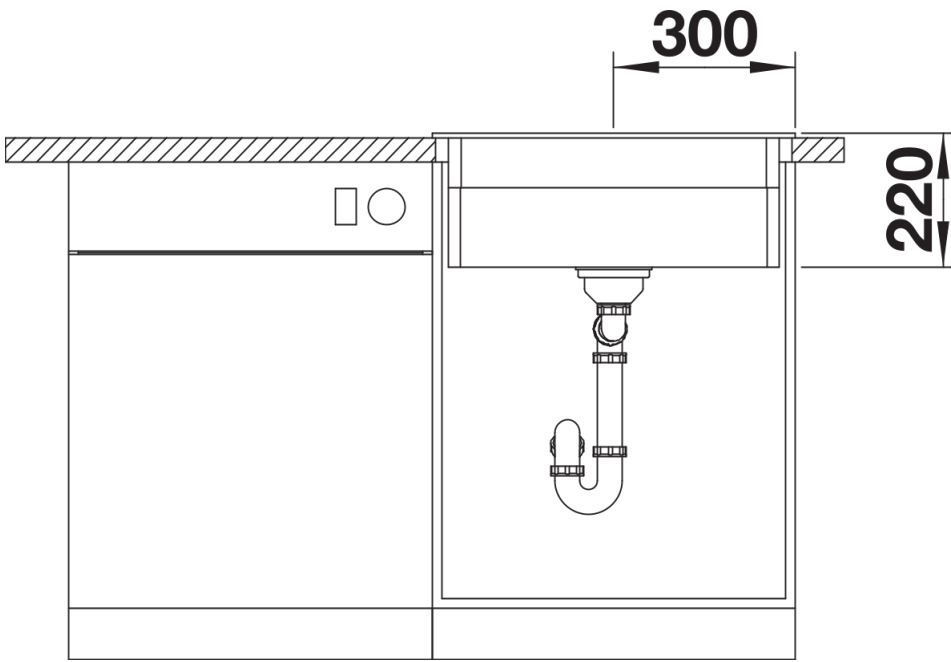

Product information sheet ETAGON 6

Item no. 524540

Benefit

- Cubeta amplia y escalonada con más funcionalidad
- El escalón integrado proporciona un nivel adicional de funcionalidad
- Concepto de sistema ingenioso con guías ETAGON versátiles
- Características de gran calidad como el rebosadero C-overflow y el sistema de desagüe InFino integrados de forma elegante y fáciles de limpiar
- Instalación de encastre con un marco elegante y bajo y una repisa continua

Colours

Available colours

negro
antracita
gris roca
gris volcán
blanco
blanco suave
tartufo
café

SILGRANIT gris roca

Scope of supply

- 2 guías ETAGON de acero inoxidable
- juego de válvulas con tubería salva-espacio y tapón-filtro InFino de 3 ½"

234164 - Kit de 2 guías ETAGON

Details

Top view

Cut-out

Front view

Side view