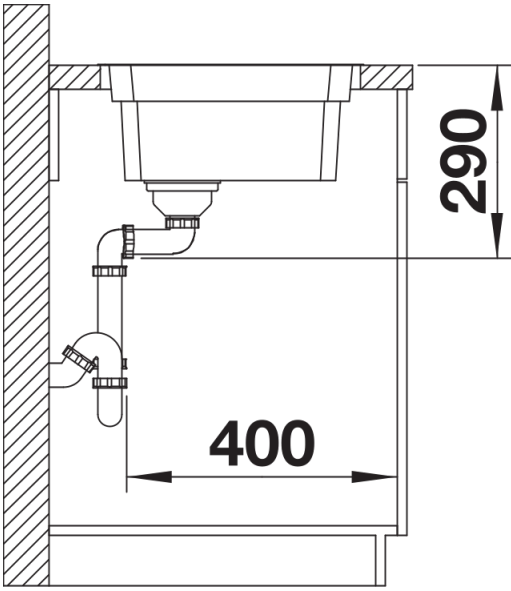

Product information sheet ETAGON 700-IF

Item no. 524272

Benefit

- Cubeta amplia y escalonada con más funcionalidad
- El escalón integrado proporciona un nivel adicional de funcionalidad
- Concepto de sistema ingenioso con guías ETAGON versátiles
- Características de gran calidad como el rebosadero C-overflow y el sistema de desagüe InFino integrados de forma elegante y fáciles de limpiar

Planning information

- Se requiere cinta de sellado flexible cuando se instala una grifería, una válvula automática o un dispensador de jabón en las encimeras laminadas, ref. 120 055.

Scope of supply

- 2 guías ETAGON de acero inoxidable
- juego de válvulas con tubería salva-espacio y tapón-filtro InFino de 3 ½"
- material de fijación

234164 - Kit de 2 guías ETAGON

Details

Top view

Cut-out

Front view

Side view