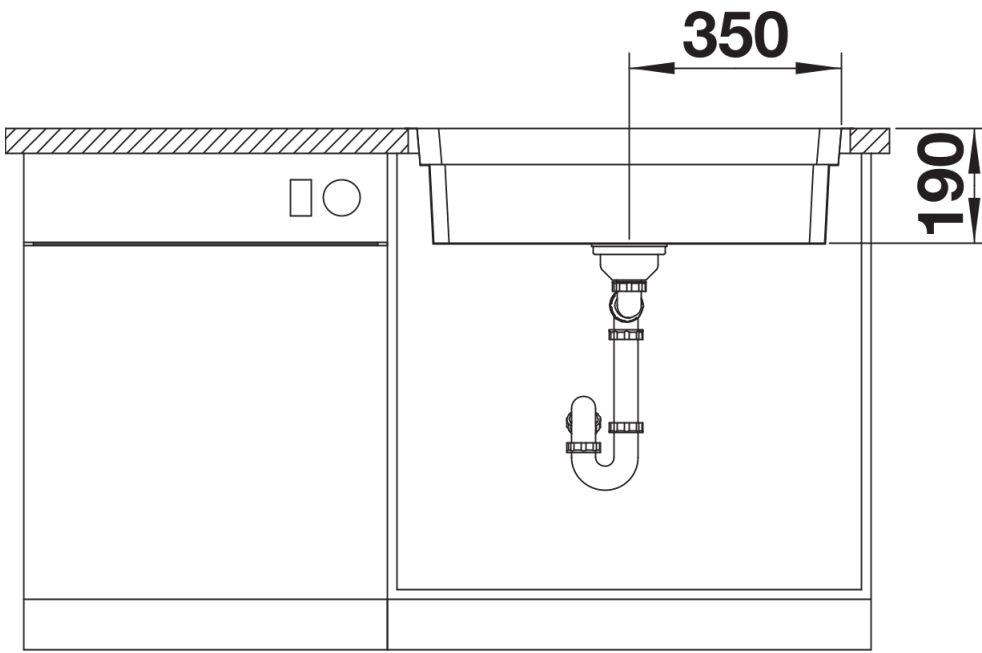

Product information sheet ETAGON 700-IF

Item no. 524272

Benefit

- Cubeta amplia y escalonada con más funcionalidad
- El escalón integrado proporciona un nivel adicional de funcionalidad
- Concepto de sistema ingenioso con guías ETAGON versátiles
- Características de gran calidad como el rebosadero C-overflow y el sistema de desagüe InFino integrados de forma elegante y fáciles de limpiar

Planning information

- Se requiere cinta de sellado flexible cuando se instala una grifería, una válvula automática o un dispensador de jabón en las encimeras laminadas, ref. 120 055.

Scope of supply

- 2 guías ETAGON de acero inoxidable
- juego de válvulas con tubería salva-espacio y tapón-filtro InFino de 3 ½"
- material de fijación

234164 - Kit de 2 guías ETAGON

Details

Top view

Cut-out

Front view

Side view