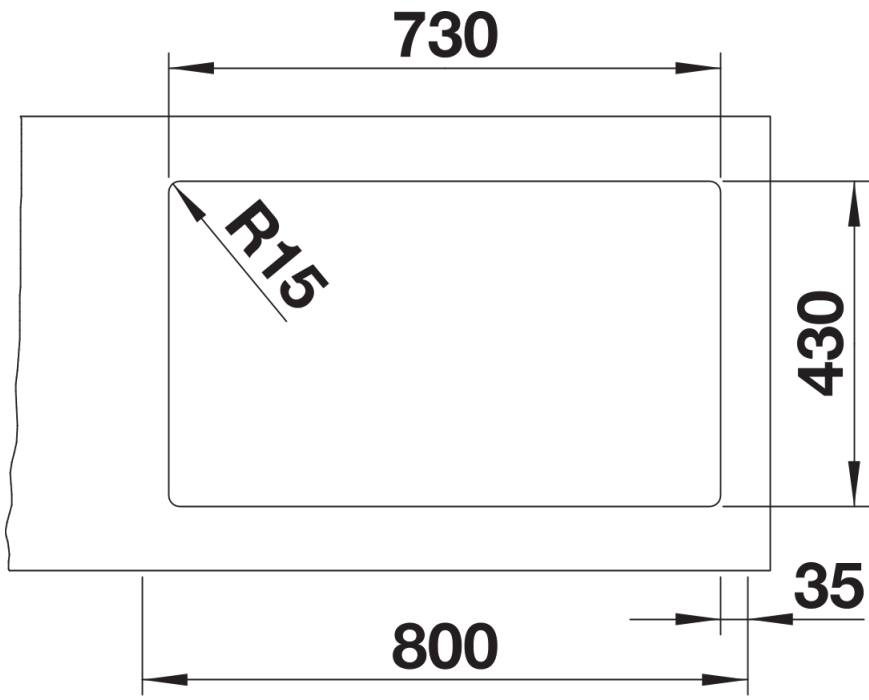

Product information sheet ETAGON 700-IF

Item no. 524272

Benefit

- Cubeta amplia y escalonada con más funcionalidad
- El escalón integrado proporciona un nivel adicional de funcionalidad
- Concepto de sistema ingenioso con guías ETAGON versátiles
- Características de gran calidad como el rebosadero C-overflow y el sistema de desagüe InFino integrados de forma elegante y fáciles de limpiar

234164 - Kit de 2 guías ETAGON

Details

Top view

Cut-out

Front view

Side view