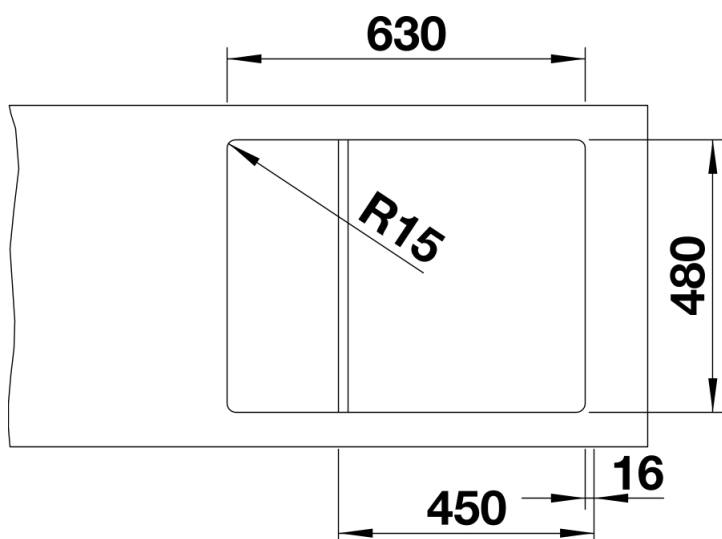

Product information sheet ELON 45 S

Item no. 525880

Benefit

- Fregadero compacto para espacios reducidos
- Cubeta de gran tamaño aprovechando al máximo el espacio
- Innovador escurridor extensible gracias al accesorio rejilla incluido en el suministro
- Diseño ondulado moderno
- La repisa para la grifería lateral lo hace ideal para instalar delante de una ventana
- Puede ser instalado con el escurridor a la derecha o a la izquierda

229234 - Escurridor en acero inox. para colgar en la cubeta

Details

Top view

Cut-out

Front view

Side view