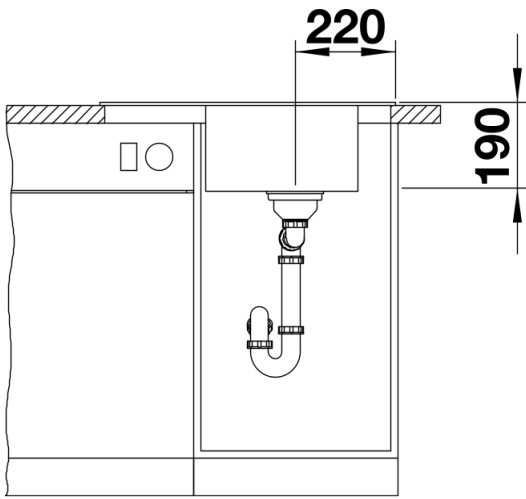

Product information sheet ELON 45 S

Item no. 525880

Benefit

- Fregadero compacto para espacios reducidos
- Cubeta de gran tamaño aprovechando al máximo el espacio
- Innovador escurridor extensible gracias al accesorio rejilla incluido en el suministro
- Diseño ondulado moderno
- La repisa para la grifería lateral lo hace ideal para instalar delante de una ventana
- Puede ser instalado con el escurridor a la derecha o a la izquierda

229234 - Escurridor en acero inox. para colgar en la cubeta

Details

Top view

Cut-out

Front view

Side view