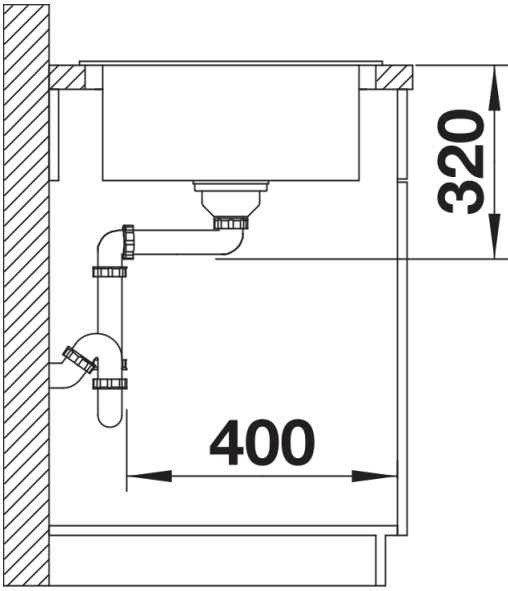

## Scope of supply

---

- Escurridor de acero inoxidable
- juego de válvulas con tubería salva-espacio
- tapón filtro InFino de 3 ½"

229234 - Escurridor en acero inoxidable para colgar en la cubeta

## Details

---

Top view

Cut-out

Front view

Side view