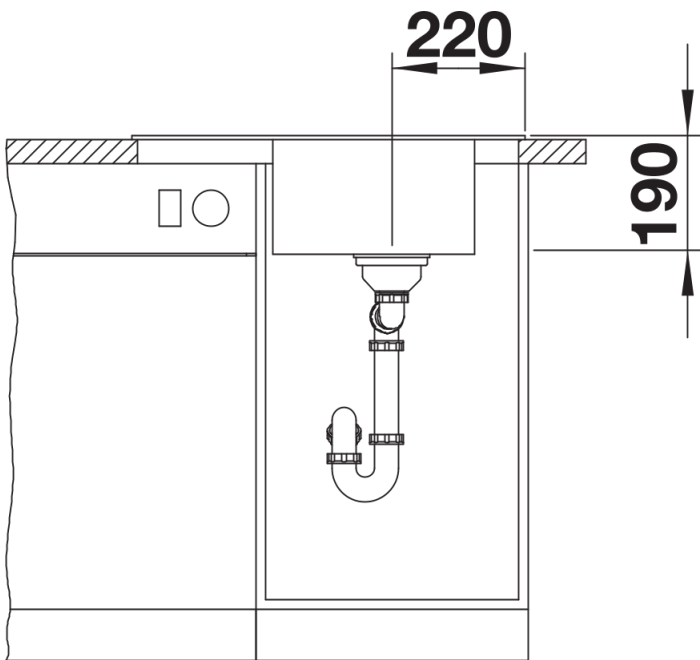

## Scope of supply

---

- Escurridor de acero inoxidable
- juego de válvulas con tubería salva-espacio
- tapón filtro InFino de 3 ½"

229234 - Escurridor en acero inoxidable para colgar en la cubeta

## Details

---

Top view

Cut-out

Front view

Side view