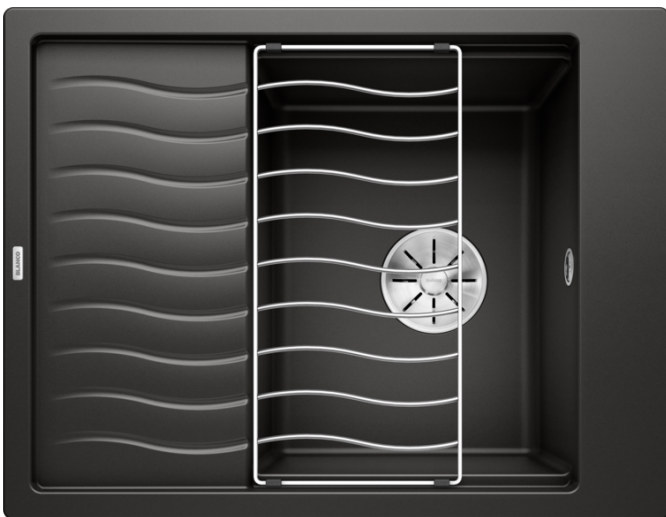

Product information sheet ELON 45 S

Item no. 525880

Benefit

- Fregadero compacto para espacios reducidos
- Cubeta de gran tamaño aprovechando al máximo el espacio
- Innovador escurridor extensible gracias al accesorio rejilla incluido en el suministro
- Diseño ondulado moderno
- La repisa para la grifería lateral lo hace ideal para instalar delante de una ventana
- Puede ser instalado con el escurridor a la derecha o a la izquierda

Colours

Available colours

negro
antracita
gris roca
alumetálic
blanco
jazmín
tartufo
café

SILGRANIT negro

Scope of supply

- Juego de válvulas salva espacio con tapón filtro de 3 ½" InFino y escurridor en acero inox.

229234 - Escurridor en acero inox. para colgar en la cubeta

Details

Top view

Cut-out

Front view

Side view