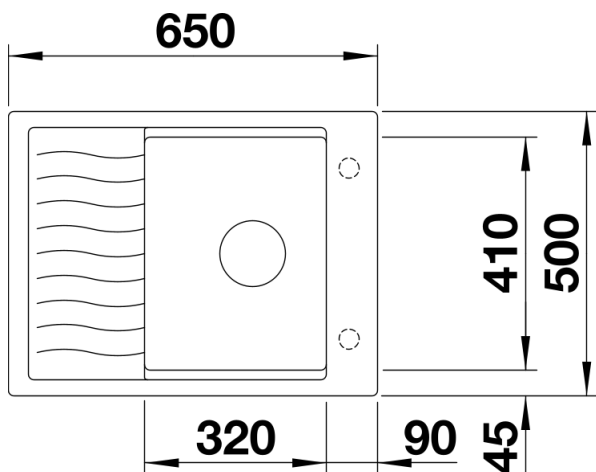

Product information sheet ELON 45 S

Item no. 525880

Benefit

- Fregadero compacto para espacios reducidos
- Cubeta de gran tamaño aprovechando al máximo el espacio
- Innovador escurridor extensible gracias al accesorio rejilla incluido en el suministro
- Diseño ondulado moderno
- La repisa para la grifería lateral lo hace ideal para instalar delante de una ventana
- Puede ser instalado con el escurridor a la derecha o a la izquierda

229234 - Escurridor en acero inox. para colgar en la cubeta

Details

Top view

Cut-out

Front view

Side view