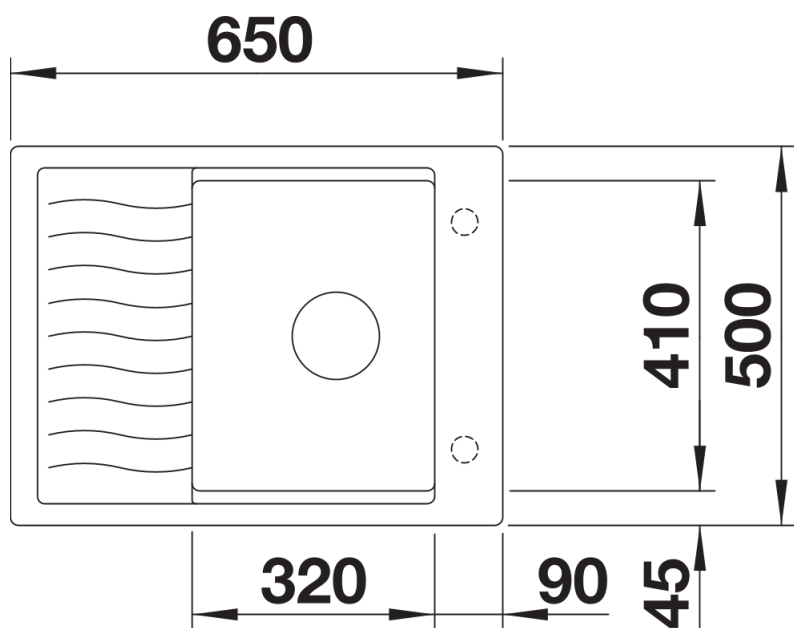

## Scope of supply

---

- Escurridor de acero inoxidable
- juego de válvulas con tubería salva-espacio
- tapón filtro InFino de 3 ½"

229234 - Escurridor en acero inoxidable para colgar en la cubeta

## Details

---

Top view

Cut-out

Front view

Side view