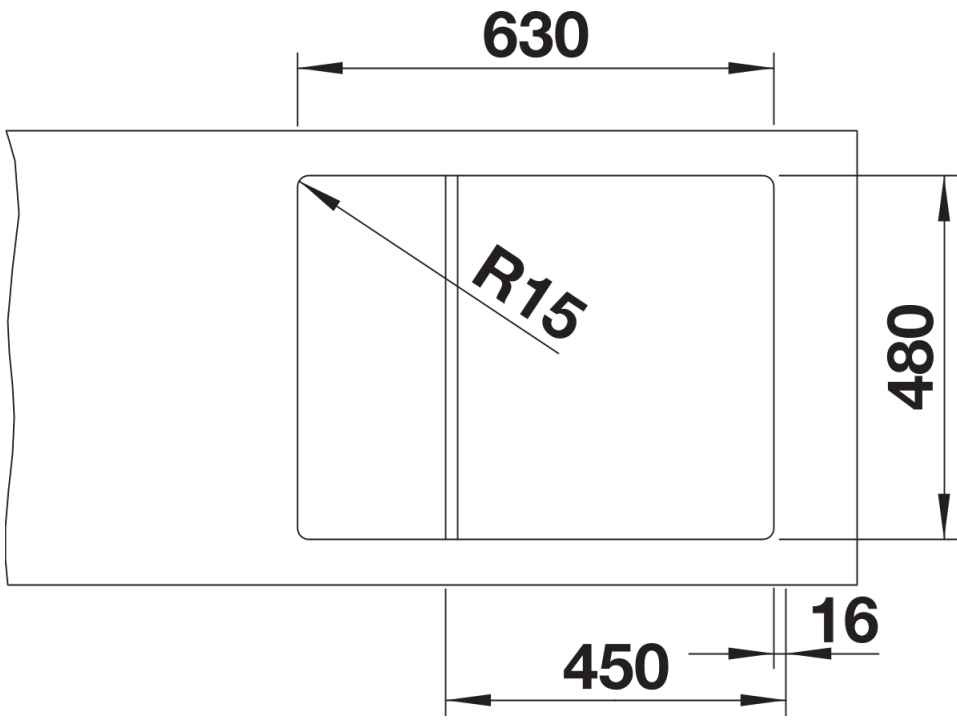

## Scope of supply

---

- Escurridor de acero inoxidable
- juego de válvulas con tubería salva-espacio
- tapón filtro InFino de 3 ½"

229234 - Escurridor en acero inoxidable para colgar en la cubeta

## Details

---

Top view

Cut-out

Front view

Side view