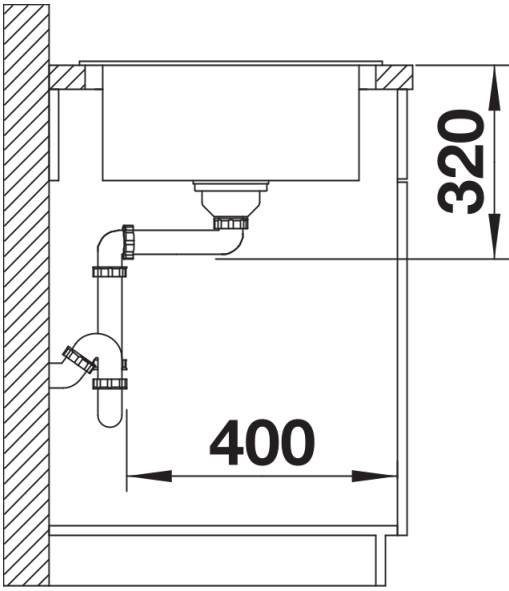

Product information sheet ELON 45 S

Item no. 524824

Benefit

- Fregadero con una sola cubeta compacta para cocinas pequeñas
- Cubeta de gran tamaño para mueble de 45 cm
- Ingenioso escurridor extensible gracias al escurridor de acero inoxidable
- El diseño moderno con ondas y los accesorios combinan a la perfección
- Con un escurridor multifuncional de acero inoxidable
- Características de gran calidad como el sistema de desagüe InFino integrado de forma elegante y fácil de mantener
- La repisa está a un lado, por lo tanto, es apto para la instalación delante de una ventana
- Se puede instalar de forma reversible

229234 - Escurridor en acero inoxidable

Details

Top view

Cut-out

Front view

Side view