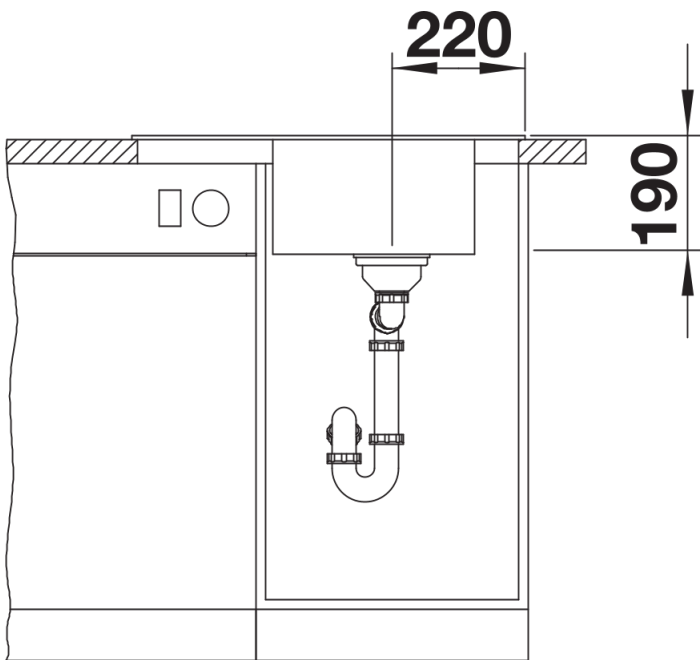

Product information sheet ELON 45 S

Item no. 524824

Benefit

- Fregadero con una sola cubeta compacta para cocinas pequeñas
- Cubeta de gran tamaño para mueble de 45 cm
- Ingenioso escurridor extensible gracias al escurridor de acero inoxidable
- El diseño moderno con ondas y los accesorios combinan a la perfección
- Con un escurridor multifuncional de acero inoxidable
- Características de gran calidad como el sistema de desagüe InFino integrado de forma elegante y fácil de mantener
- La repisa está a un lado, por lo tanto, es apto para la instalación delante de una ventana
- Se puede instalar de forma reversible

229234 - Escurridor en acero inoxidable

Details

Top view

Cut-out

Front view

Side view