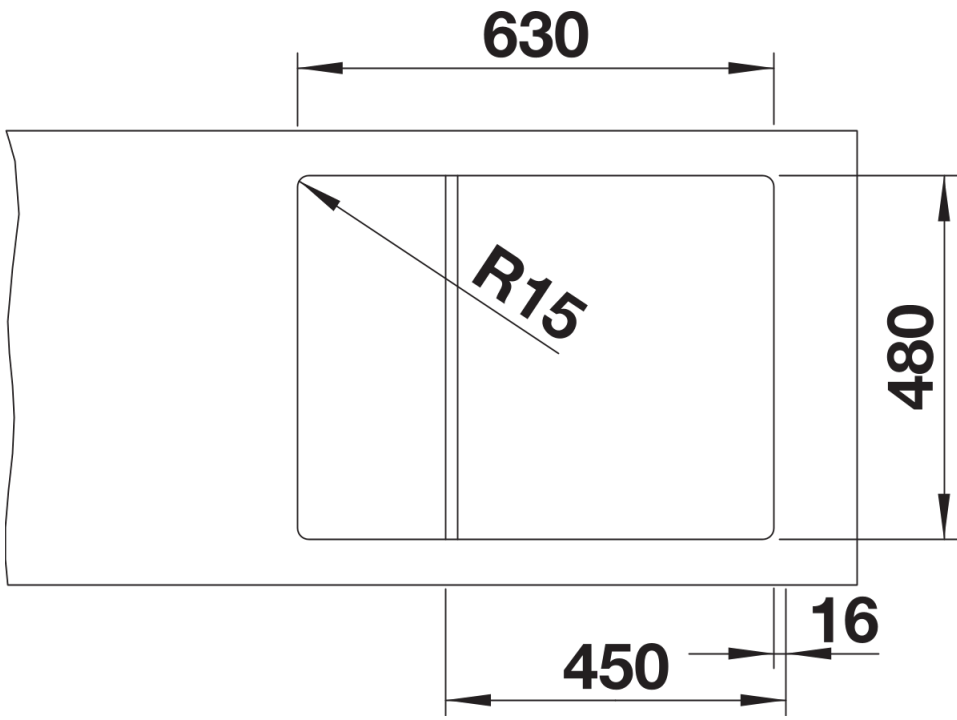

Product information sheet ELON 45 S

Item no. 524824

Benefit

- Fregadero con una sola cubeta compacta para cocinas pequeñas
- Cubeta de gran tamaño para mueble de 45 cm
- Ingenioso escurridor extensible gracias al escurridor de acero inoxidable
- El diseño moderno con ondas y los accesorios combinan a la perfección
- Con un escurridor multifuncional de acero inoxidable
- Características de gran calidad como el sistema de desagüe InFino integrado de forma elegante y fácil de mantener
- La repisa está a un lado, por lo tanto, es apto para la instalación delante de una ventana
- Se puede instalar de forma reversible

229234 - Escurridor en acero inoxidable

Details

Top view

Cut-out

Front view

Side view