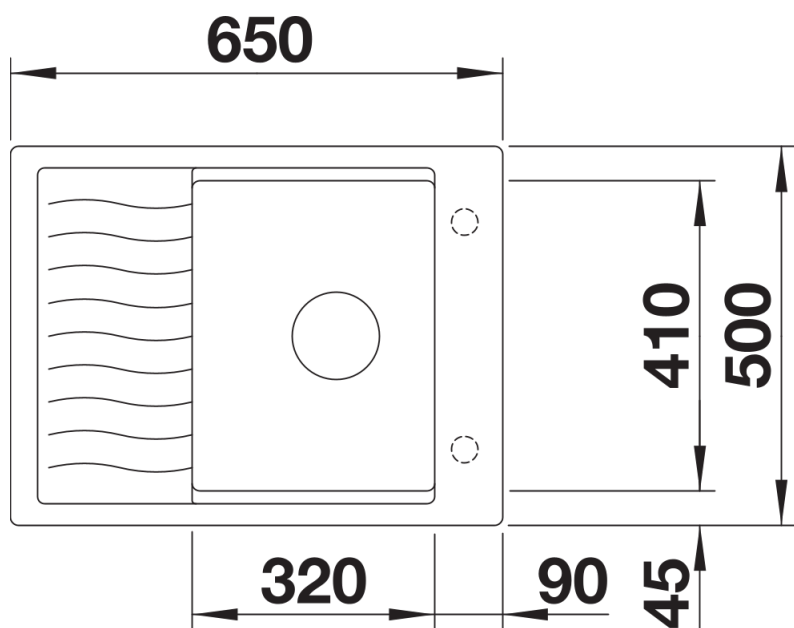

Product information sheet ELON 45 S

Item no. 524824

Benefit

- Fregadero con una sola cubeta compacta para cocinas pequeñas
- Cubeta de gran tamaño para mueble de 45 cm
- Ingenioso escurridor extensible gracias al escurridor de acero inoxidable
- El diseño moderno con ondas y los accesorios combinan a la perfección
- Con un escurridor multifuncional de acero inoxidable
- Características de gran calidad como el sistema de desagüe InFino integrado de forma elegante y fácil de mantener
- La repisa está a un lado, por lo tanto, es apto para la instalación delante de una ventana
- Se puede instalar de forma reversible

229234 - Escurridor en acero inoxidable

Details

Top view

Cut-out

Front view

Side view