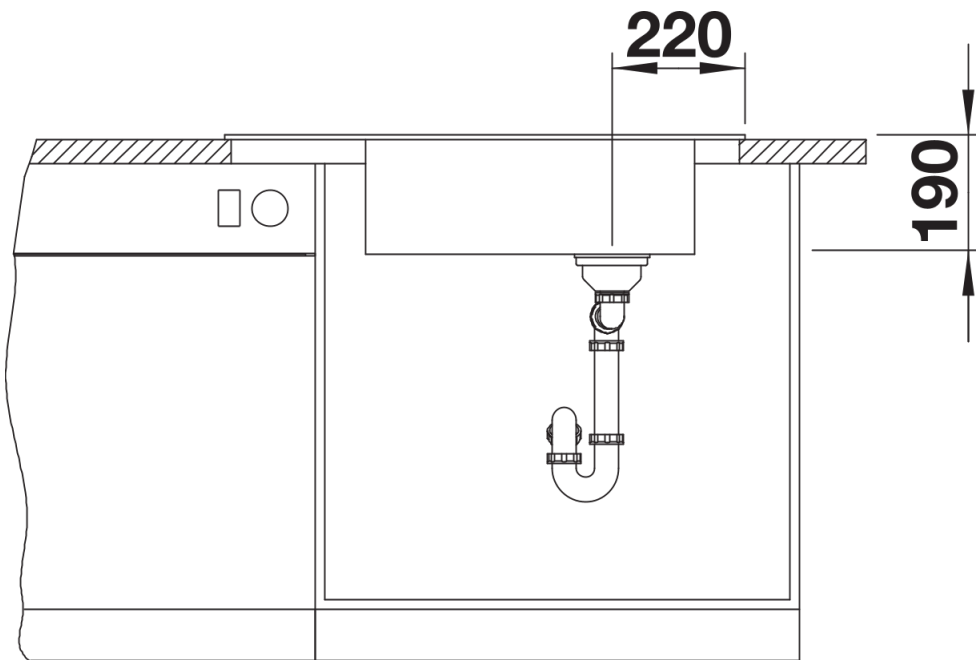

## Scope of supply

---

- Escurridor de acero inoxidable
- juego de válvulas con tubería salva-espacio
- tapón filtro InFino de 3 ½"

229234 - Escurridor en acero inoxidable

## Details

---

Top view

Cut-out

Front view

Side view