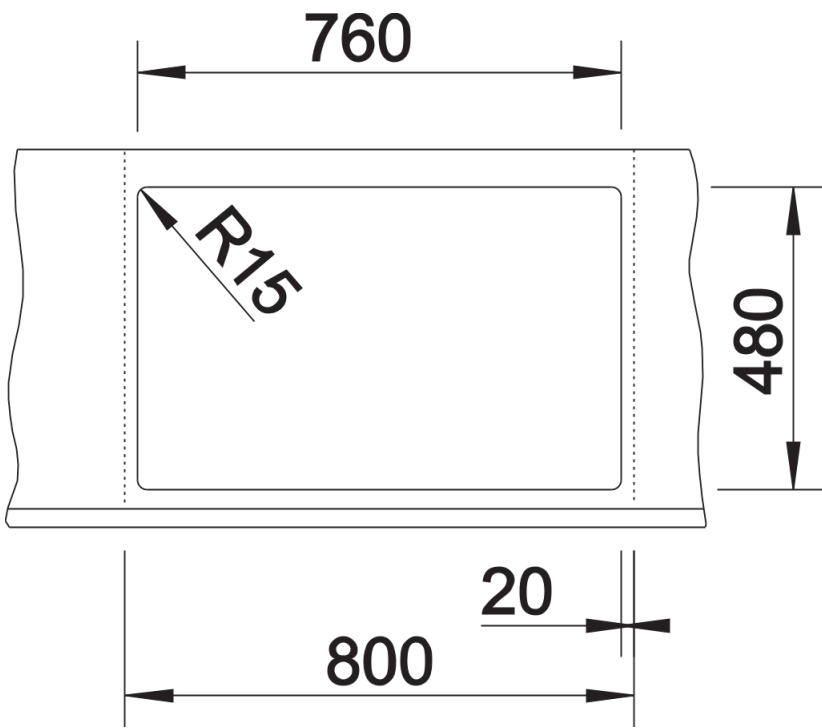

## Scope of supply

---

- Juego de válvulas con tubería salva-espacio
- 2 tapones filtro InFino de 3 ½"

## Details

---

Top view

Cut-out

Front view

Side view