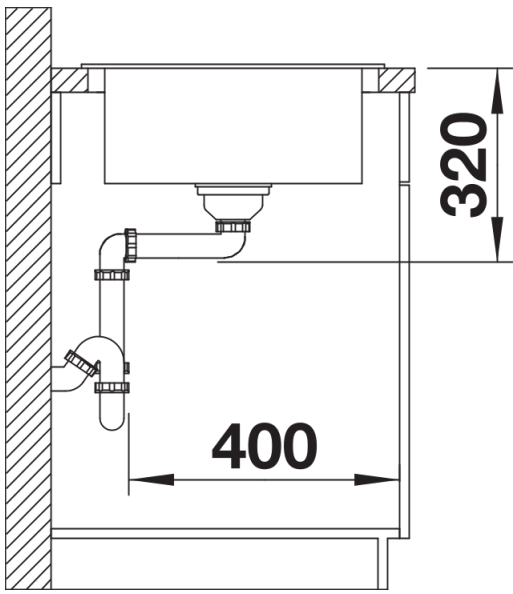

229234 - Escurridor en acero inoxidable para colgar en la cubeta

Details

Top view

Cut-out

Front view

Side view