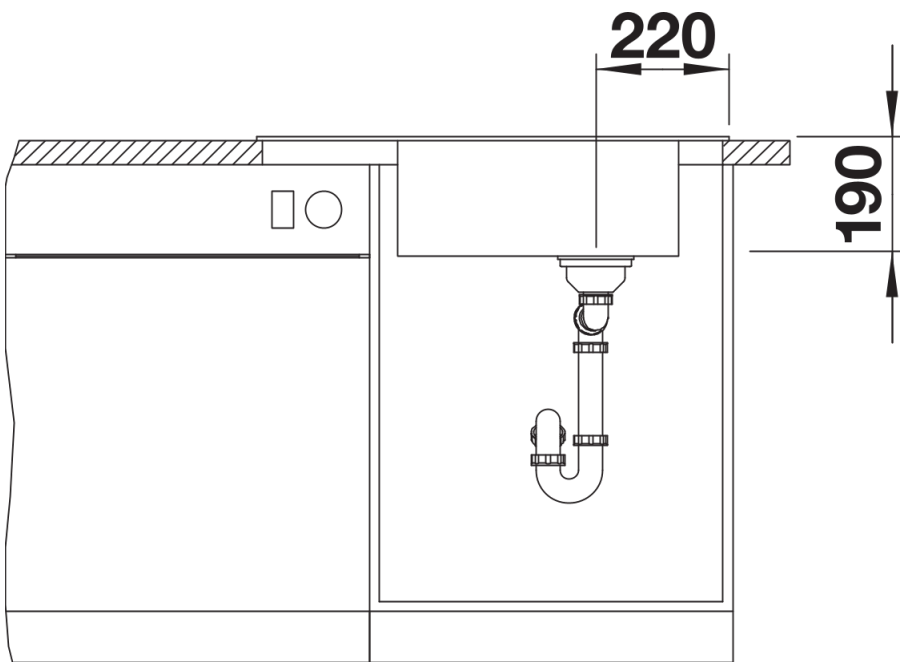

Product information sheet ELON XL 6 S

Item no. 525883

Benefit

- Fregadero compacto con una sola cubeta, también adecuado para cocinas pequeñas
- Cubeta XL práctica y cómoda
- Ingenioso escurridor extensible gracias al escurridor de acero inoxidable
- El diseño moderno con ondas y los accesorios combinan a la perfección
- Con un escurridor multifuncional de acero inoxidable
- Características de gran calidad como el sistema de desagüe InFino integrado de forma elegante y fácil de mantener
- La repisa está a un lado, por lo tanto, es apto para la instalación delante de una ventana
- Se puede instalar de forma reversible
- También disponible para instalación enrasada

229234 - Escurridor en acero inoxidable para colgar en la cubeta

Details

Top view

Cut-out

Front view

Side view