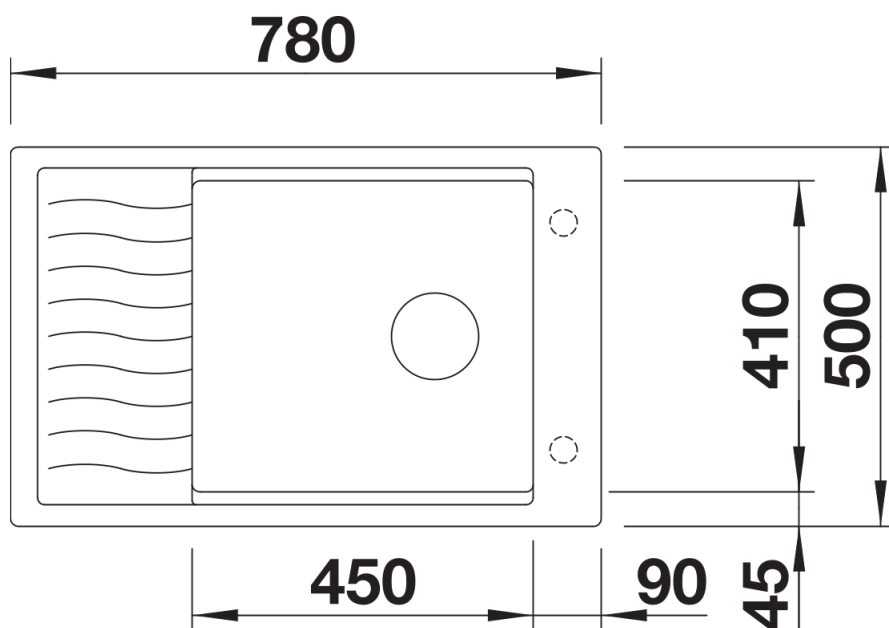

229234 - Escurridor en acero inoxidable para colgar en la cubeta

Details

Top view

Cut-out

Front view

Side view