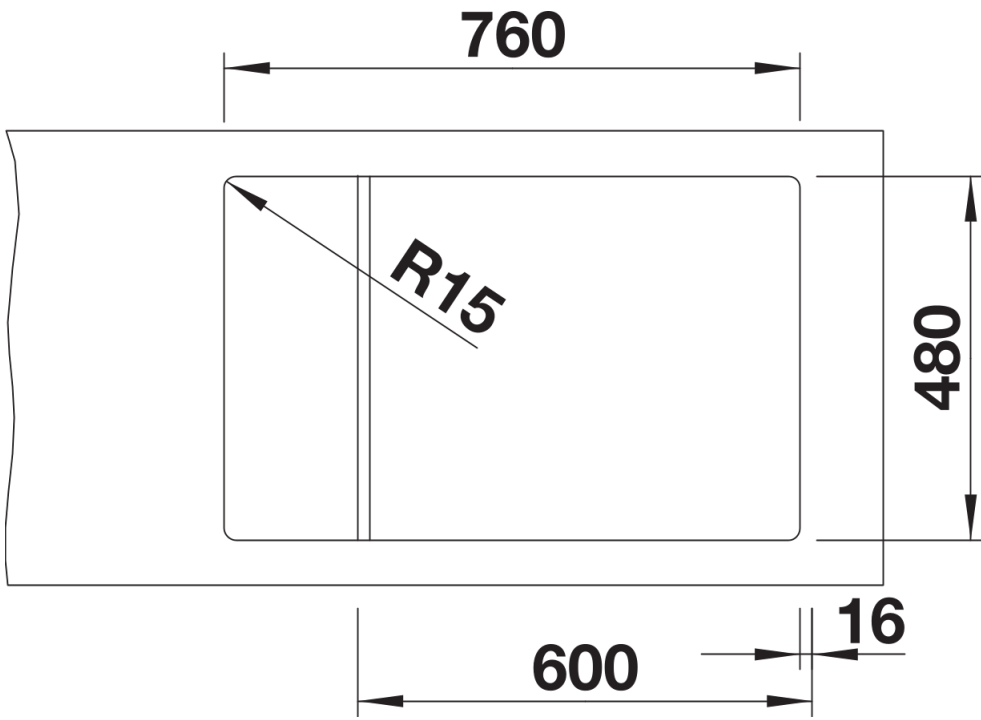

229234 - Escurridor en acero inoxidable para colgar en la cubeta

Details

Top view

Cut-out

Front view

Side view