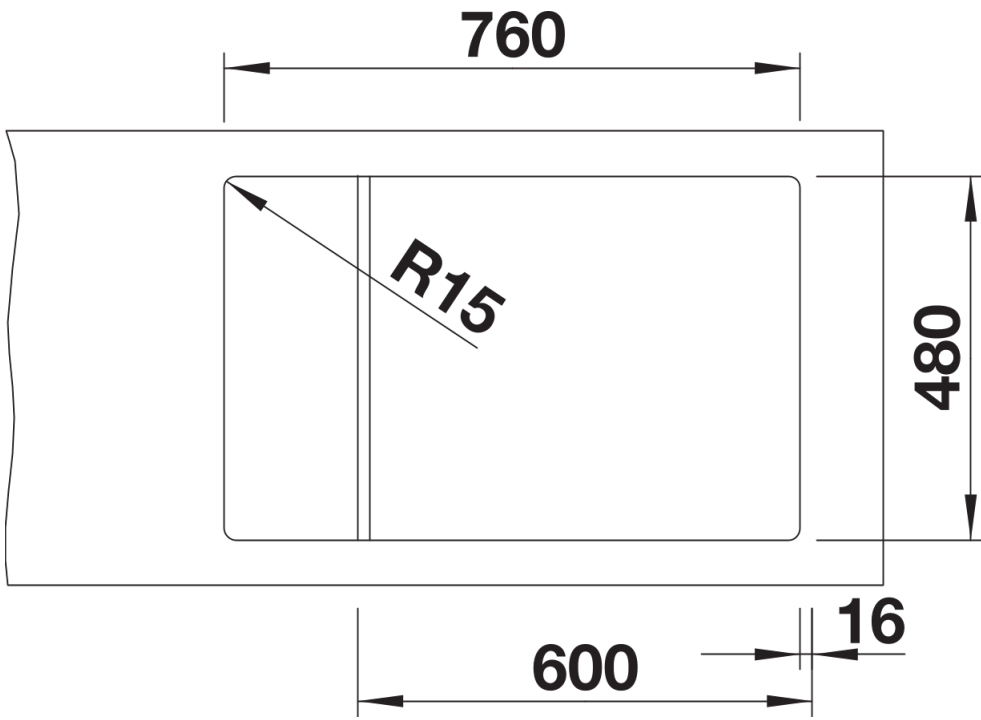

## Scope of supply

---

- Escurridor de acero inoxidable
- juego de válvulas con tubería salva-espacio
- tapón filtro InFino de 3 ½"

229234 - Escurridor en acero inoxidable

## Details

---

Top view

Cut-out

Front view

Side view