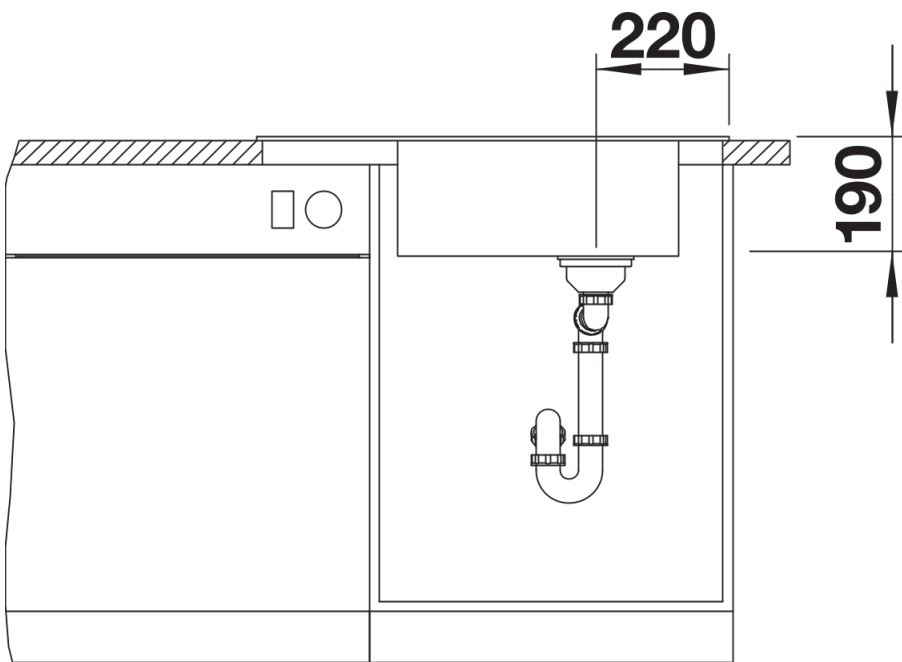

## Scope of supply

---

- Escurridor de acero inoxidable
- juego de válvulas con tubería salva-espacio
- tapón filtro InFino de 3 ½"

229234 - Escurridor en acero inoxidable

## Details

---

Top view

Cut-out

Front view

Side view