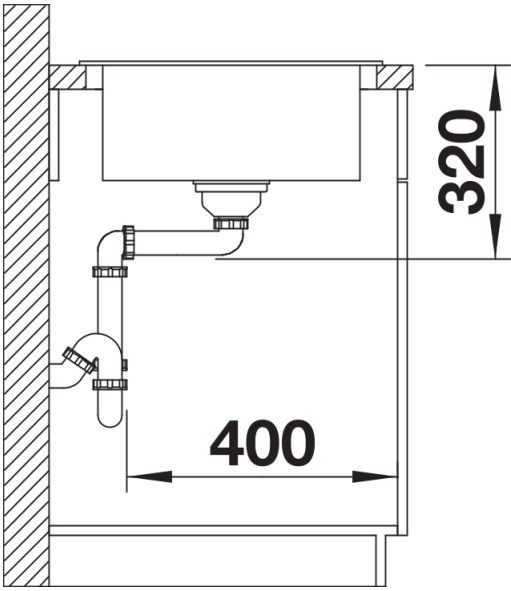

## Scope of supply

---

- Escurridor de acero inoxidable
- juego de válvulas con tubería salva-espacio
- tapón filtro InFino de 3 ½"

229234 - Escurridor en acero inoxidable

## Details

---

Top view

Cut-out

Front view

Side view