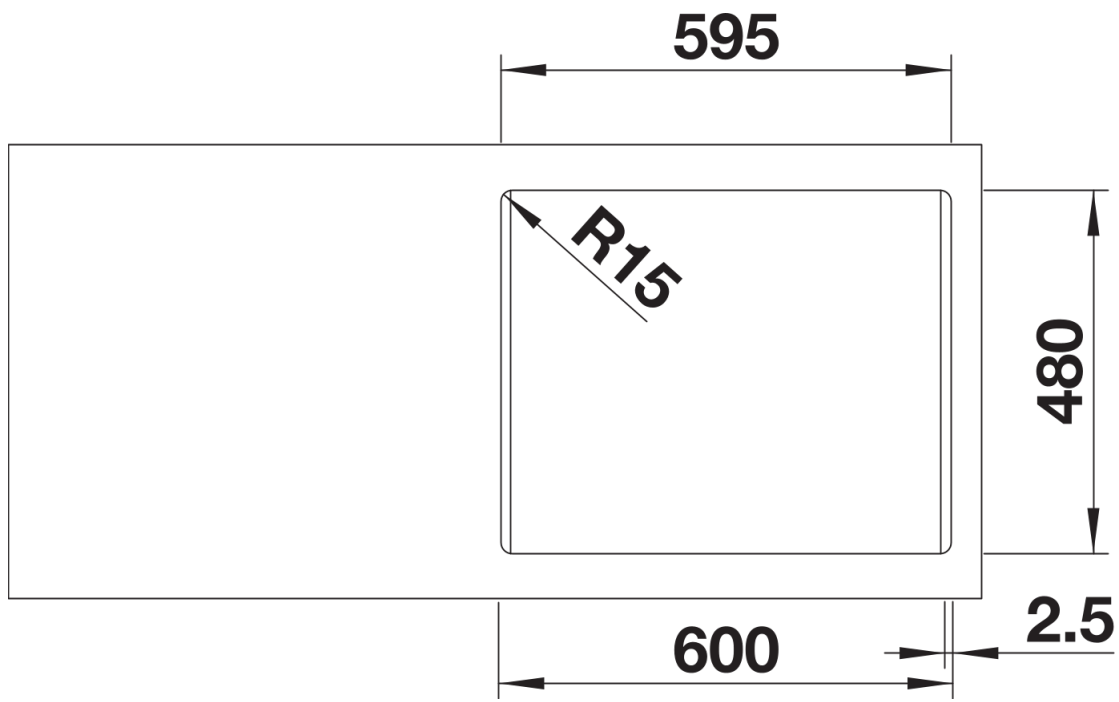

Product information sheet LEMIS 6-IF

Item no. 525108

Benefit

- Líneas rectas modernas
- Cubeta ergonómica muy espacioso
- Ámplia repisa para la grifería
- También con el atractivo marco IF: disponible para instalación enrasada o sobre encimera
- Tapón filtro 3 ½"

Scope of supply

- Juego de válvulas con tapón-filtro de 3 ½" y tubería salvaespacio.

Details

Top view

Cut-out

Front view

Side view