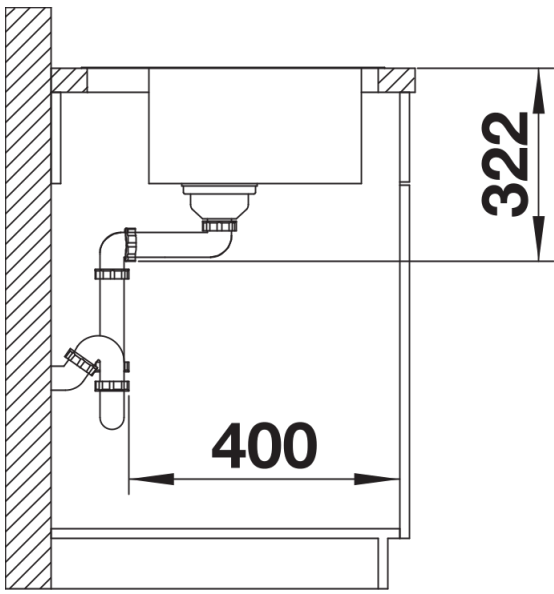

Product information sheet LEMIS 6-IF

Item no. 525108

Benefit

- Líneas rectas modernas
- Cubeta ergonómica muy espacioso
- Ámplia repisa para la grifería
- También con el atractivo marco IF: disponible para instalación enrasada o sobre encimera
- Tapón filtro 3 ½"

Scope of supply

- Juego de válvulas con tapón-filtro de 3 ½" y tubería salvaespacio.

Details

Top view

Cut-out

Front view

Side view