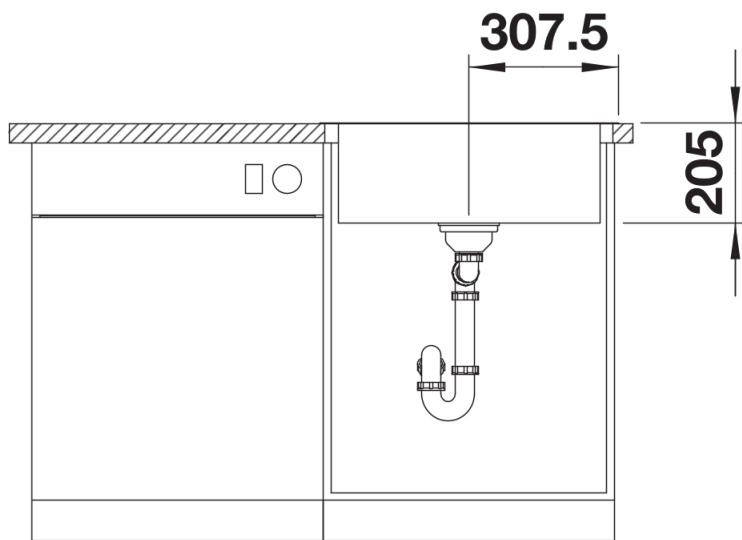

Product information sheet LEMIS 6-IF

Item no. 525108

Benefit

- Líneas rectas modernas
- Cubeta ergonómica muy espacioso
- Ámplia repisa para la grifería
- También con el atractivo marco IF: disponible para instalación enrasada o sobre encimera
- Tapón filtro 3 ½"

Scope of supply

- Juego de válvulas con tapón-filtro de 3 ½" y tubería salvaespacio.

Details

Top view

Cut-out

Front view

Side view