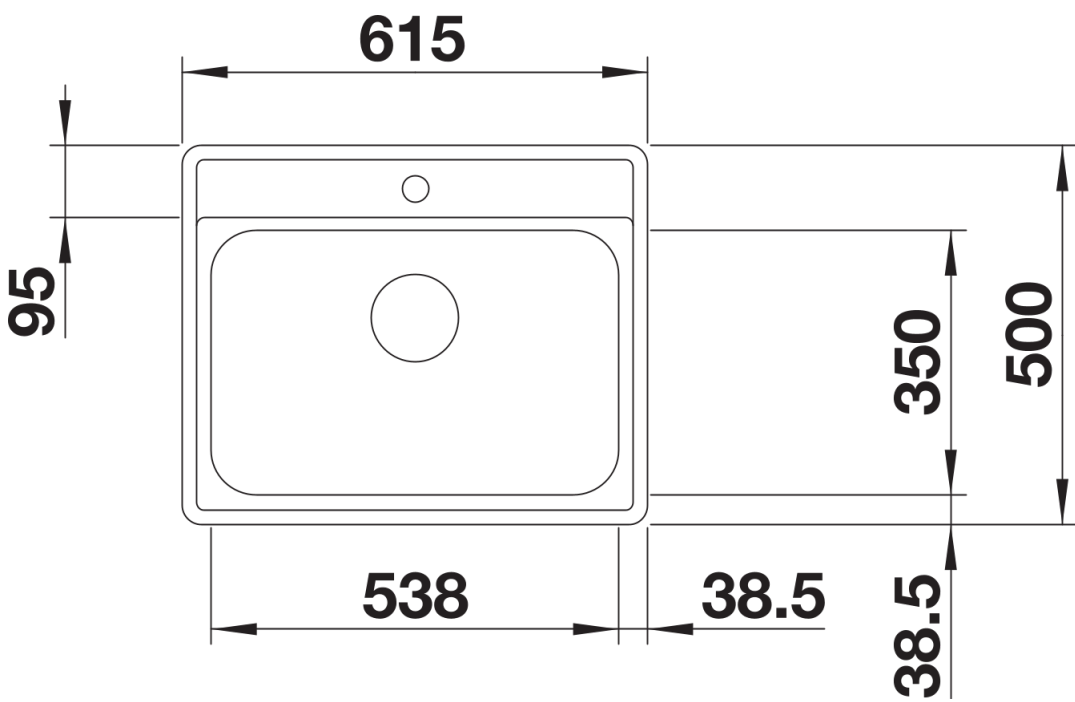

Product information sheet LEMIS 6-IF

Item no. 525108

Benefit

- Líneas rectas modernas
- Cubeta ergonómica muy espacioso
- Ámplia repisa para la grifería
- También con el atractivo marco IF: disponible para instalación enrasada o sobre encimera
- Tapón filtro 3 ½"

Scope of supply

- Juego de válvulas con tapón-filtro de 3 ½" y tubería salvaespacio.

Details

Top view

Cut-out

Front view

Side view