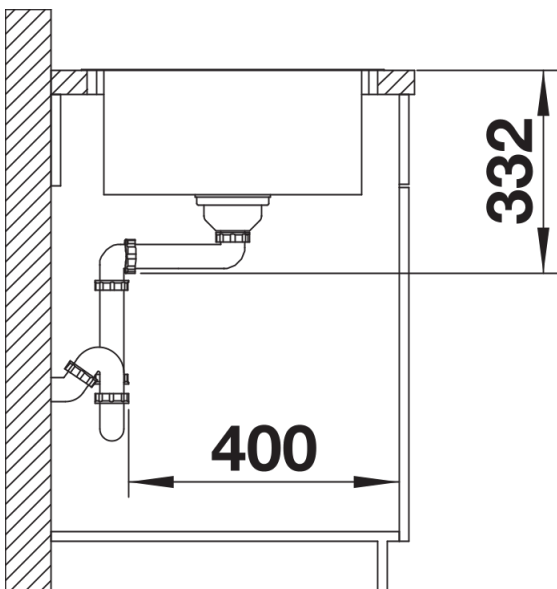

Product information sheet LEMIS XL 6 S-IF Compact

Item no. 525111

Benefit

- Máxima capacidad de la cubeta para mayor funcionalidad
- Zona de secado compacta
- También con el atractivo marco IF: disponible para instalación enrasada o sobre encimera
- Cubeta reversible
- Tapón filtro 3 ½"

Scope of supply

- Juego de válvulas con tapón-filtro de 3 ½" y tubería salva-espacio.

Details

Top view

Cut-out

Front view

Side view