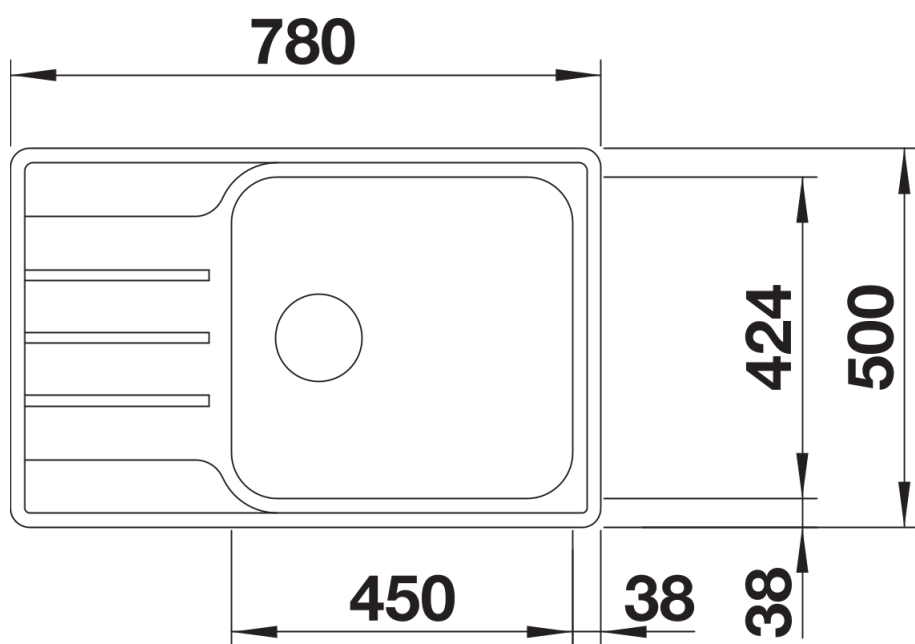

Product information sheet LEMIS XL 6 S-IF Compact

Item no. 525111

Benefit

- Máxima capacidad de la cubeta para mayor funcionalidad
- Zona de secado compacta
- También con el atractivo marco IF: disponible para instalación enrasada o sobre encimera
- Cubeta reversible
- Tapón filtro 3 ½"

Scope of supply

- Juego de válvulas con tapón-filtro de 3 ½" y tubería salva-espacio.

Details

Top view

Cut-out

Front view

Side view