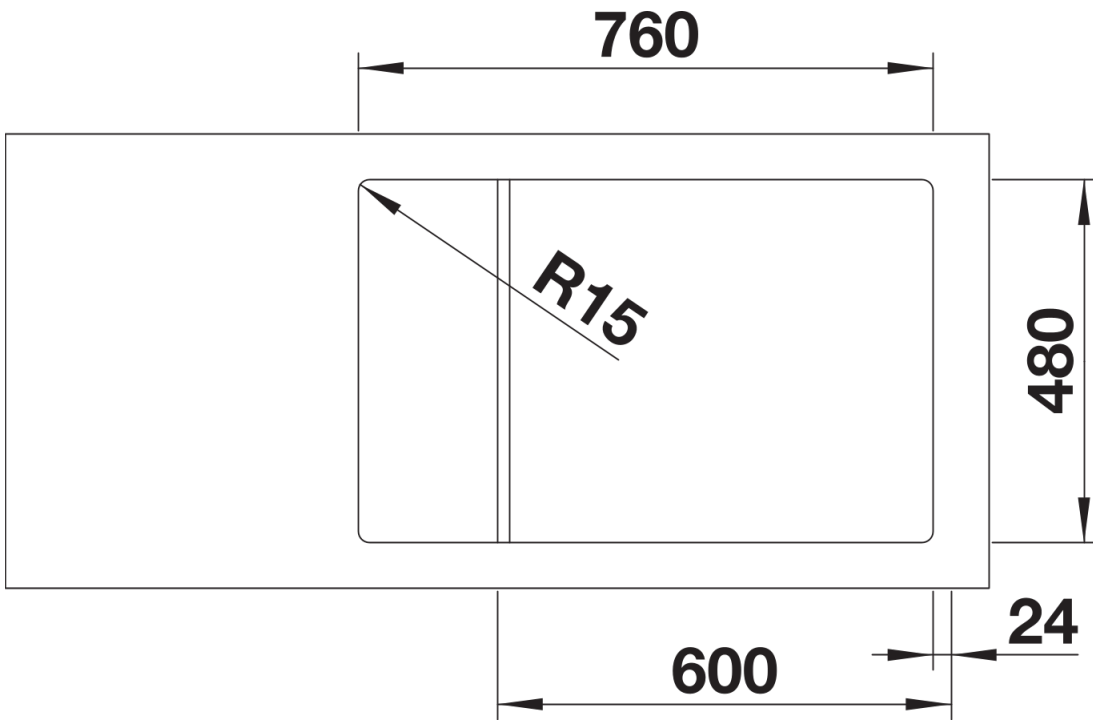

Product information sheet LEMIS XL 6 S-IF Compact

Item no. 525111

Benefit

- Máxima capacidad de la cubeta para mayor funcionalidad
- Zona de secado compacta
- También con el atractivo marco IF: disponible para instalación enrasada o sobre encimera
- Cubeta reversible
- Tapón filtro 3 ½"

Scope of supply

- Juego de válvulas con tapón-filtro de 3 ½" y tubería salva-espacio.

Details

Top view

Cut-out

Front view

Side view