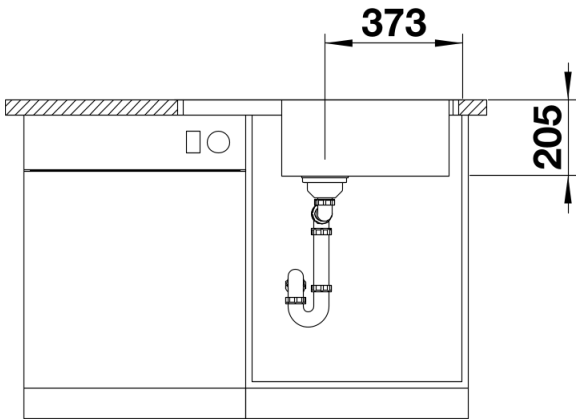

Product information sheet LEMIS XL 6 S-IF Compact

Item no. 525111

Benefit

- Máxima capacidad de la cubeta para mayor funcionalidad
- Zona de secado compacta
- También con el atractivo marco IF: disponible para instalación enrasada o sobre encimera
- Cubeta reversible
- Tapón filtro 3 ½"

Scope of supply

- Juego de válvulas con tapón-filtro de 3 ½" y tubería salva-espacio.

Details

Top view

Cut-out

Front view

Side view