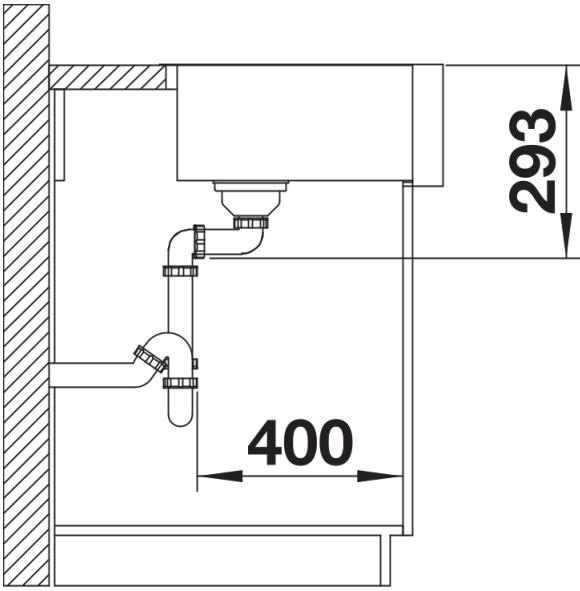

Planning information

- Altura del frontal: 200 mm.
- Ver los detalles de la instalación en nuestros documentos informativos. El fregadero de estilo rústico CRONOS sólo tiene una plataforma frontal de 51 mm de profundidad y no está cerrado en los lados ni en la parte posterior. El vídeo de planificación de CRONOS le muestra las diferentes opciones de instalación: www.blanco.com

Scope of supply

- Juego de válvulas manual InFino con tubería compacta
- tapón-filtro de 3 ½" y material de fijación.

Details

Top view

Cut-out

Front view

Side view