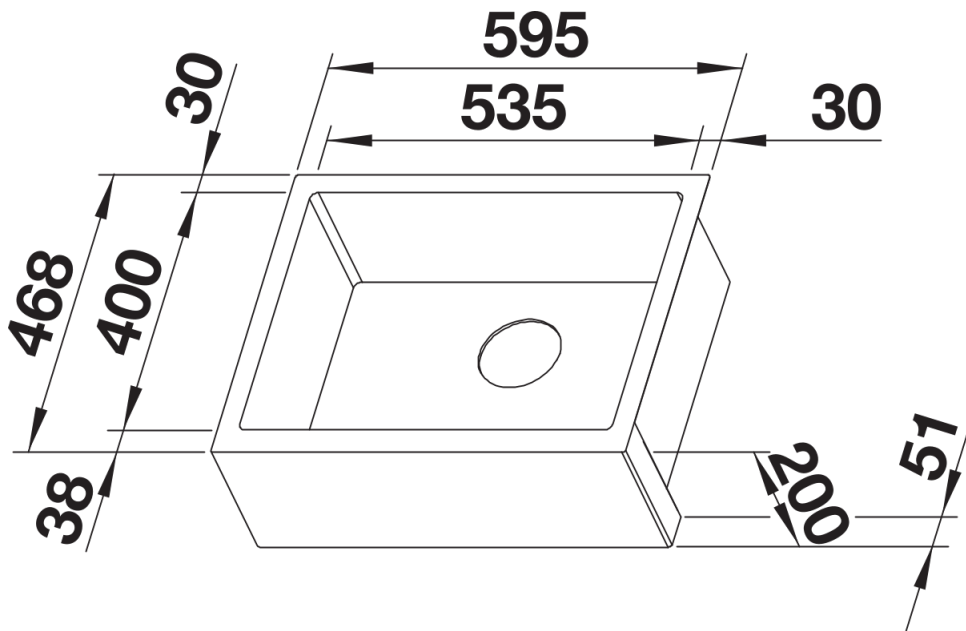

Product information sheet CRONOS XL 6-IF

Item no. 525025

Benefit

- Estilo llamativo con panel frontal muy característico en acero inox. acabado cepillado
- Fregadero tipo módulo con una sola cubeta integrada CLARON XL
- Sistema de drenaje InFino: integrado y de fácil mantenimiento
- Para instalación, sobre encimera o enrasada

Planning information

- Altura del frontal: 200 mm.
- Ver los detalles de la instalación en nuestros documentos informativos. El fregadero de estilo rústico CRONOS sólo tiene una plataforma frontal de 51 mm de profundidad y no está cerrado en los lados ni en la parte posterior. El vídeo de planificación de CRONOS le muestra las diferentes opciones de instalación: www.blanco.com

Scope of supply

- Juego de válvulas manual InFino con tubería compacta
- tapón-filtro de 3 ½" y material de fijación.

Details

Top view

Cut-out

Front view

Side view