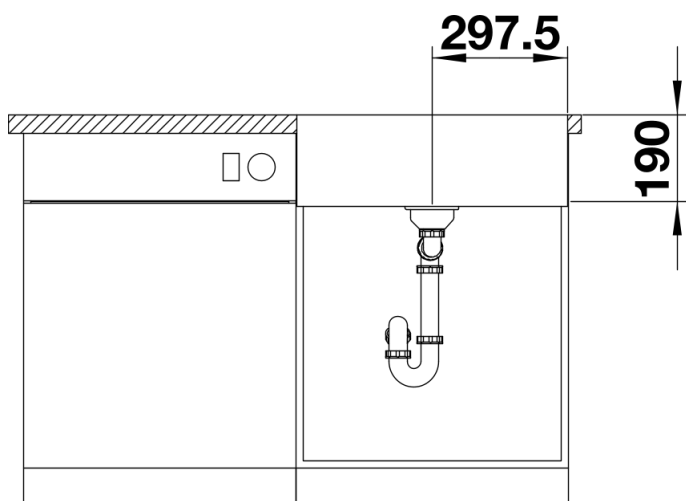

Planning information

- Altura del frontal: 200 mm.
- Ver los detalles de la instalación en nuestros documentos informativos. El fregadero de estilo rústico CRONOS sólo tiene una plataforma frontal de 51 mm de profundidad y no está cerrado en los lados ni en la parte posterior. El vídeo de planificación de CRONOS le muestra las diferentes opciones de instalación: www.blanco.com

Scope of supply

- Juego de válvulas manual InFino con tubería compacta
- tapón-filtro de 3 ½" y material de fijación.

Details

Top view

Cut-out

Front view

Side view