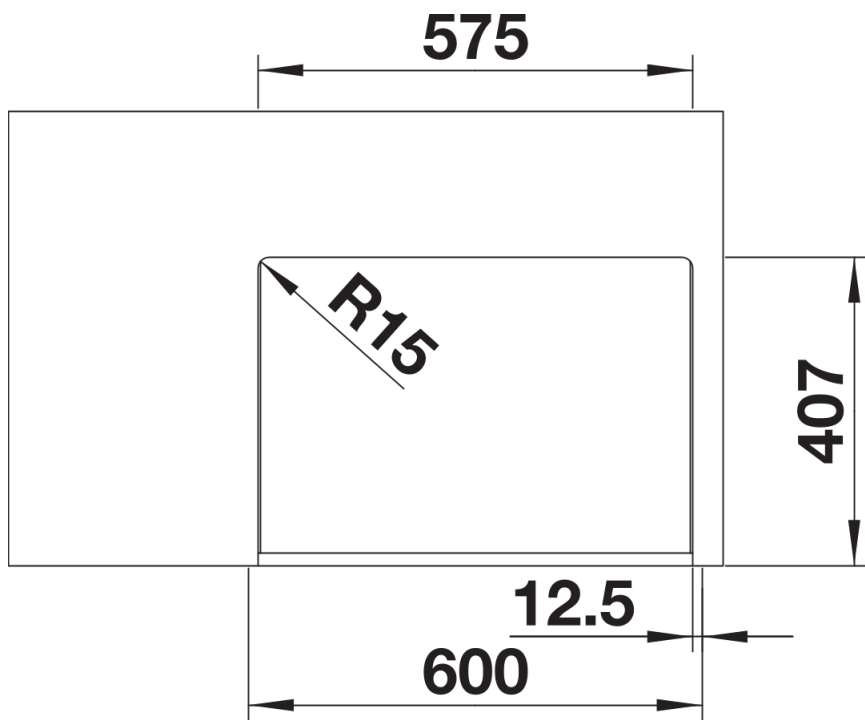

Planning information

- Altura del frontal: 200 mm.
- Ver los detalles de la instalación en nuestros documentos informativos. El fregadero de estilo rústico CRONOS sólo tiene una plataforma frontal de 51 mm de profundidad y no está cerrado en los lados ni en la parte posterior. El vídeo de planificación de CRONOS le muestra las diferentes opciones de instalación: www.blanco.com

Scope of supply

- Juego de válvulas manual InFino con tubería compacta
- tapón-filtro de 3 ½" y material de fijación.

Details

Top view

Cut-out

Front view

Side view