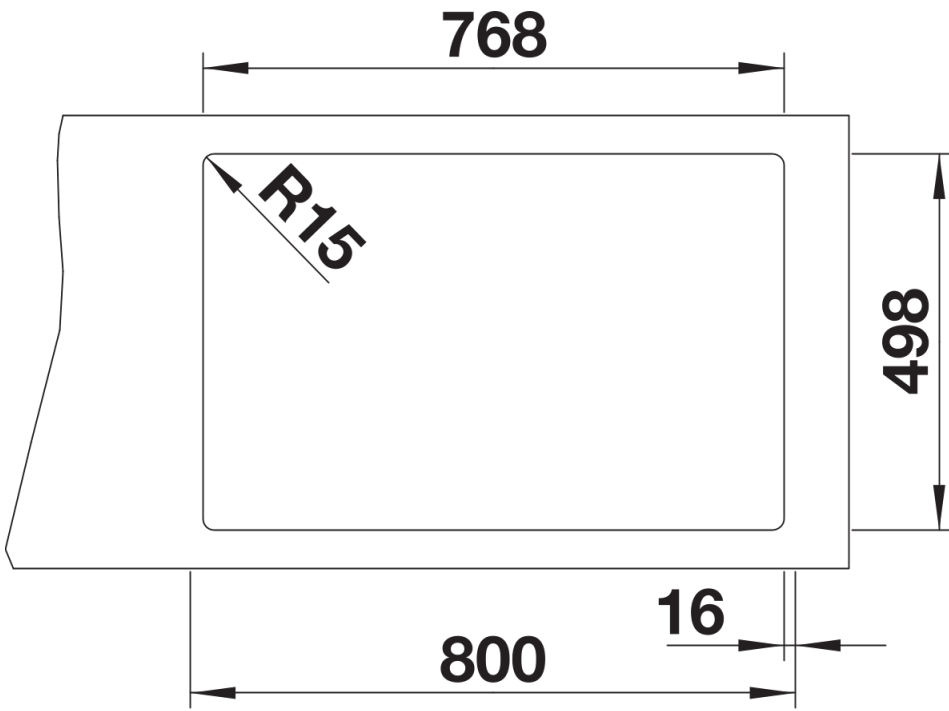

## Scope of supply

---

- 2 guías ETAGON de acero inoxidable
- juego de válvulas con tubería salva-espacio y tapón-filtro InFino de 3 ½"

234164 - Kit de 2 guías ETAGON

## Details

---

Top view

Cut-out

Front view

Side view