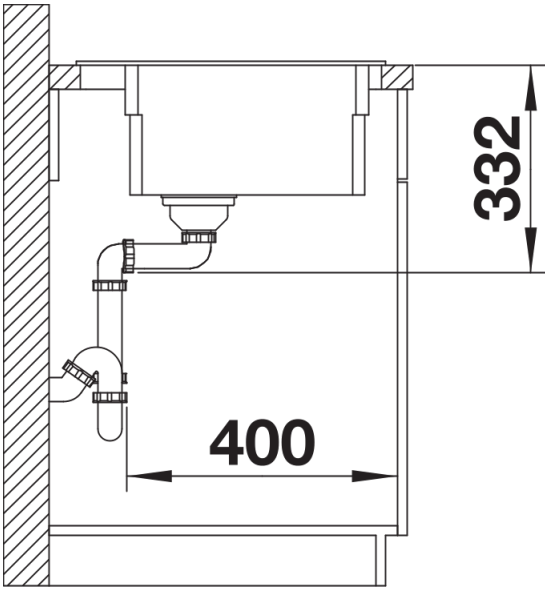

## Scope of supply

---

- 2 guías ETAGON de acero inoxidable
- juego de válvulas con tubería salva-espacio y tapón-filtro InFino de 3 ½"

234164 - Kit de 2 guías ETAGON

## Details

---

Top view

Cut-out

Front view

Side view