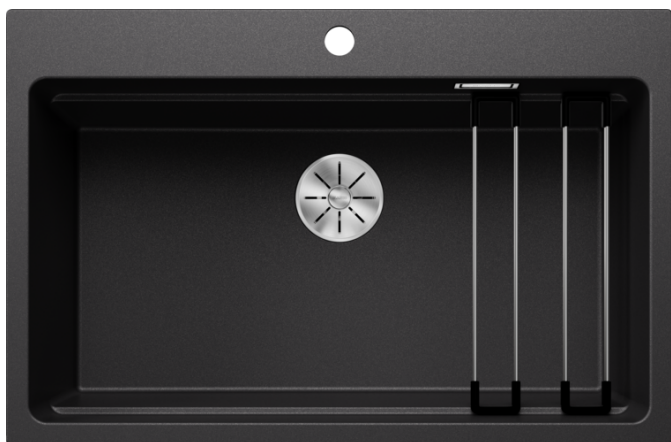

Colours

Available colours

negro
antracita
gris roca
gris volcán
blanco
blanco suave
tartufo
café

SILGRANIT antracita