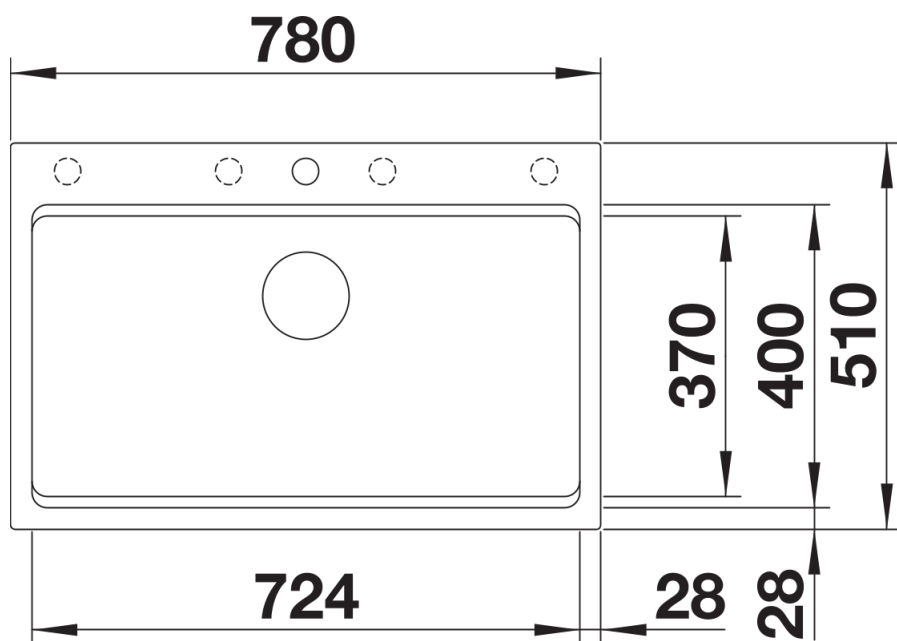

## Scope of supply

---

- 2 guías ETAGON de acero inoxidable
- juego de válvulas con tubería salva-espacio y tapón-filtro InFino de 3 ½"

234164 - Kit de 2 guías ETAGON

## Details

---

Top view

Cut-out

Front view

Side view