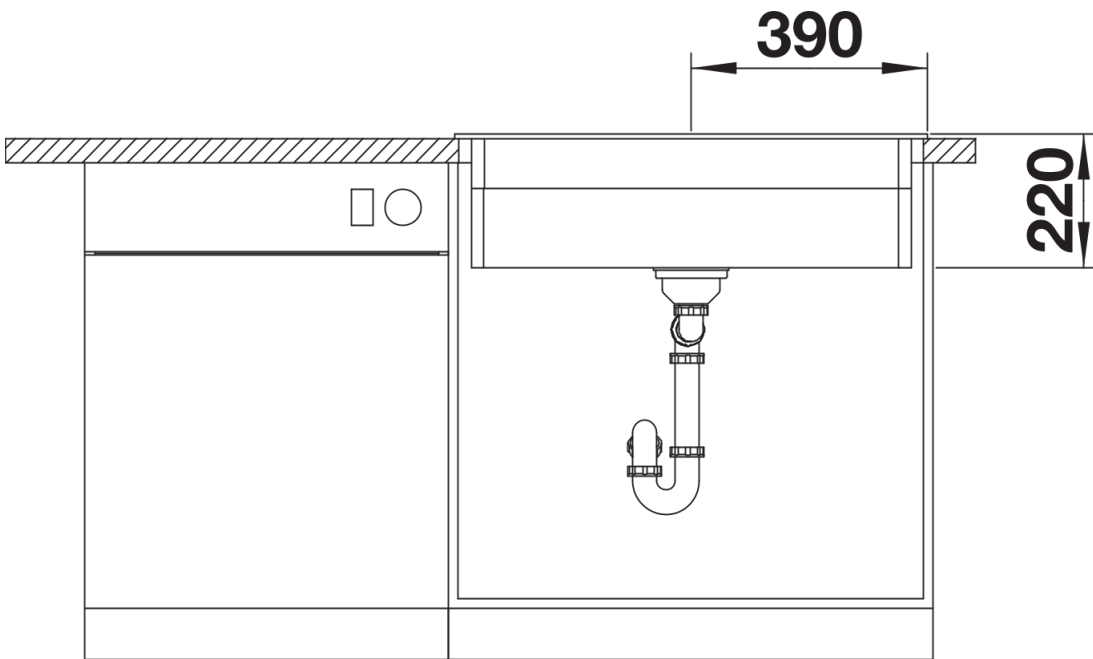

## Scope of supply

---

- 2 guías ETAGON de acero inoxidable
- juego de válvulas con tubería salva-espacio y tapón-filtro InFino de 3 ½"

234164 - Kit de 2 guías ETAGON

## Details

---

Top view

Cut-out

Front view

Side view