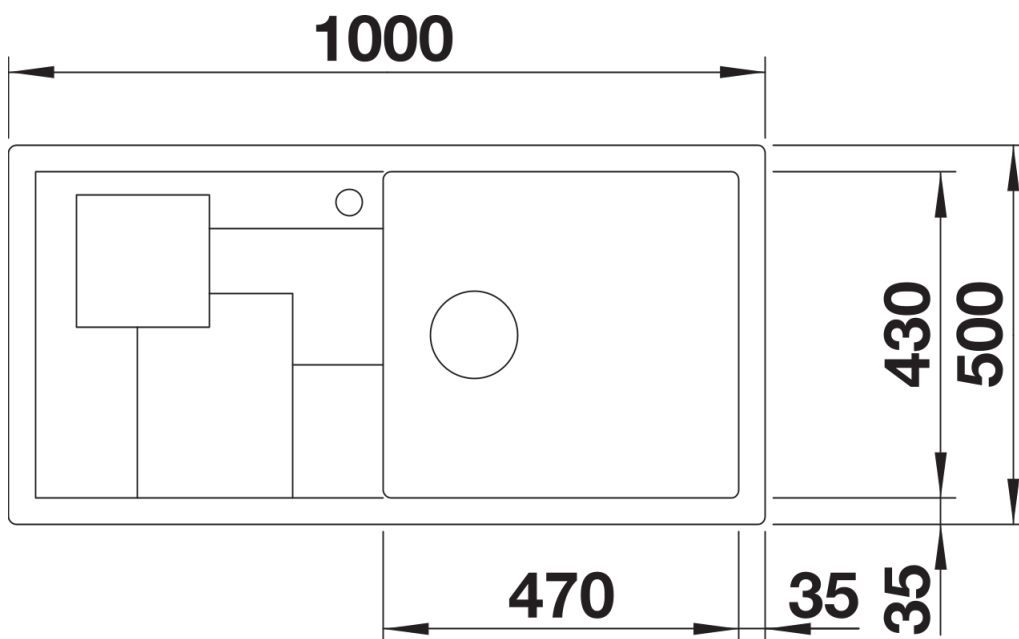

Product information sheet SITY XL 6 S lemon

Item no. 525966

Benefit

- Moderna zona de aguas con escurridor de diseño exclusivo
- Cubeta grande XL de gran volumen
- Accesorios modernos y atractivos incluidos en el suministro
- Conjunto de accesorios funcionales color lemon: tabla de corte SITYPad flexible y contenedor SITYBox

Colours

Available colours

negro
antracita
gris roca
alumetálic
blanco

SILGRANIT negro

Scope of supply

- SITYPad lemon
- SITYBox lemon
- Juego de válvulas con tapón filtro de 3 ½" InFino

236718 - Tabla de corte SITYPad lemon

236721 - Contenedor SITYBox lemon

Details

Top view

Cut-out

Front view

Side view