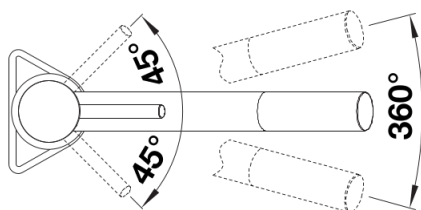

## Scope of supply

---

- Caño giratorio de 360°
- Requiere orificio para grifería de Ø 35 mm
- Con cartucho de disco cerámico
- Tubos de conexión flexibles de 500 mm y tuerca de 3/8" para una instalación especialmente fácil y segura
- Regulador de caudal patentado para reducir notablemente las incrustaciones
- Placa estabilizadora para aumentar la estabilidad de la grifería cuando se instala en fregaderos de acero inoxidable

## Swivel range

Side view