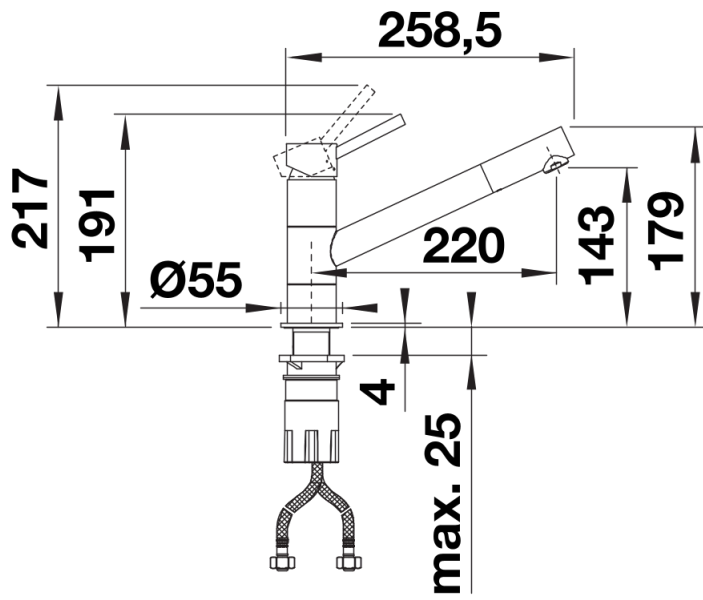

## Scope of supply

---

- Caño giratorio de 360°
- Requiere orificio para grifería de Ø 35 mm
- Con cartucho de disco cerámico
- Tubos de conexión flexibles de 500 mm y tuerca de 3/8" para una instalación especialmente fácil y segura
- Regulador de caudal patentado para reducir notablemente las incrustaciones
- Placa estabilizadora para aumentar la estabilidad de la grifería cuando se instala en fregaderos de acero inoxidable

## Swivel range

Side view