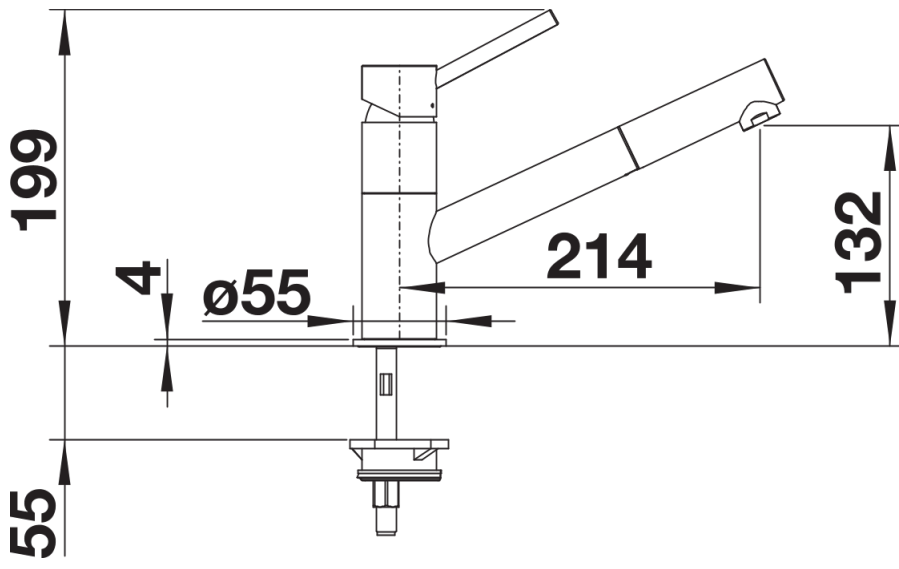

Product information sheet KANO-S

Item no. 526174

Benefit

- Grifería de caño extraíble, esvelto y de diseño estético
- Especialmente adecuado para fregaderos compactos
- El caño se puede girar 360° para un mayor radio de acción
- Disponible en una amplia gama de colores para una combinación perfecta con fregaderos de SILGRANIT

Colours

Available colours

- negro/cromado
- antracita/cromado
- gris volcán/cromado
- blanco/cromado
- blanco suave/cromado
- café/cromado

Look SILGRANIT bicolor negro/cromado

Scope of supply

- Cartucho de disco de cerámica
- Tubos de conexión flexibles de 350 mm y tuerca de $\frac{3}{8}$ " para una instalación especialmente fácil y segura
- Manguera de pulverización con revestimiento de nylon
- Placa de estabilización para aumentar la estabilidad de la grifería cuando se instala en fregaderos de acero inoxidable
- Regulador hidráulico patentado para reducir significativamente la descalcificación
- Con válvula antirretorno y, por tanto, garantizado contra el reflujo según la norma EN 1717
- Requiere orificio para grifería de $\varnothing 35$ mm

Details

Swivel range

Side view