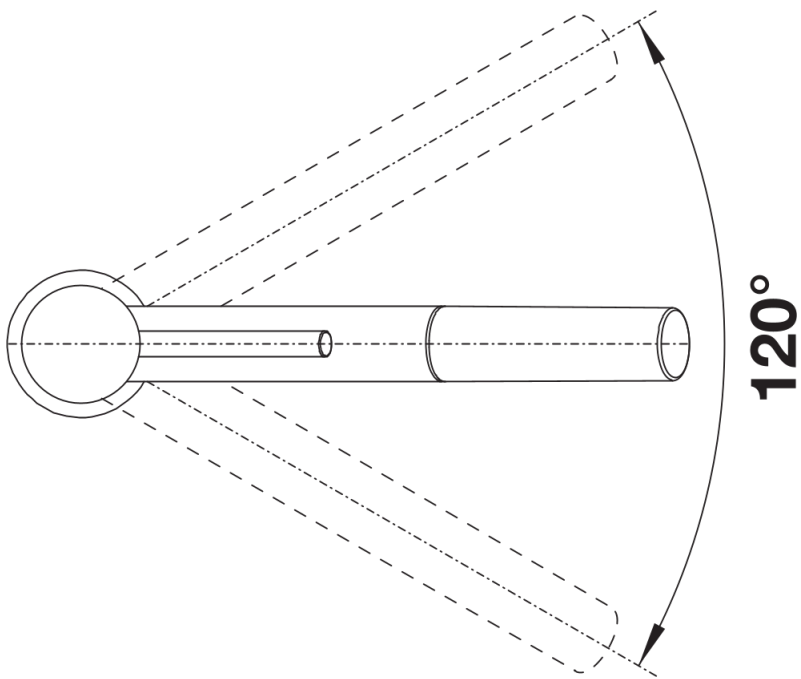

Product information sheet KANO-S

Item no. 526174

Benefit

- Grifería de caño extraíble, esvelto y de diseño estético
- Especialmente adecuado para fregaderos compactos
- El caño se puede girar 360° para un mayor radio de acción
- Disponible en una amplia gama de colores para una combinación perfecta con fregaderos de SILGRANIT

Colours

Available colours

- negro/cromado
- antracita/cromado
- gris volcán/cromado
- blanco/cromado
- blanco suave/cromado
- café/cromado

Look SILGRANIT bicolor negro/cromado

Scope of supply

- Cartucho de disco de cerámica
- Tubos de conexión flexibles de 350 mm y tuerca de $\frac{3}{8}$ " para una instalación especialmente fácil y segura
- Manguera de pulverización con revestimiento de nylon
- Placa de estabilización para aumentar la estabilidad de la grifería cuando se instala en fregaderos de acero inoxidable
- Regulador hidráulico patentado para reducir significativamente la descalcificación
- Con válvula antirretorno y, por tanto, garantizado contra el reflujo según la norma EN 1717
- Requiere orificio para grifería de $\varnothing 35$ mm

Details

Swivel range

Side view