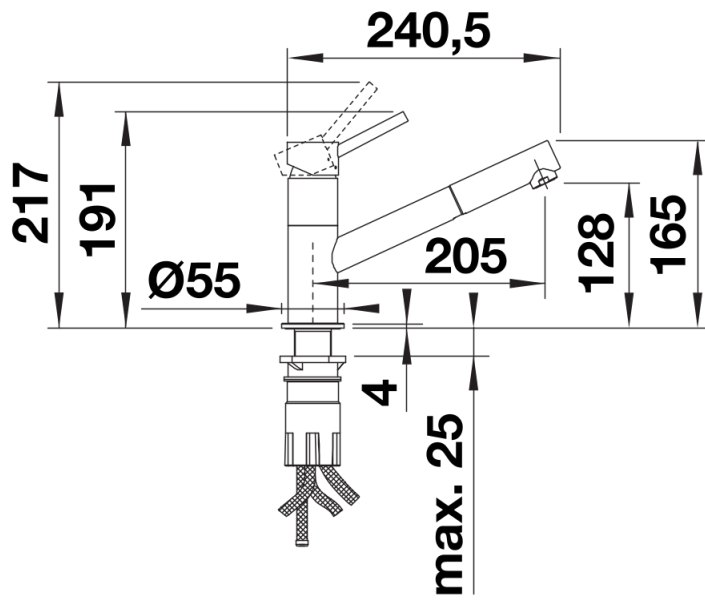

Scope of supply

- Caño giratorio 120° para un mayor alcance.
- Se requiere un orificio para grifo de Ø 35 mm.
- Con cartucho de disco cerámico.
- Regulador de chorro patentado para una reducción notable de la cal.
- Pulverizador de plástico.
- Manguera de pulverización con revestimiento de nylon.
- Peso para manguera para una retracción confiable.
- Tubos flexibles de conexión, 500 mm de largo y tuerca de 3/8" (tres octavos de pulgada).
- Placa de estabilización para aumentar la estabilidad del grifo cuando se instala en fregaderos de acero inoxidable.
- Con válvula antirretorno y, por lo tanto, garantizado contra el reflujo de acuerdo con la EN 1717.

Details

Swivel range

Side view