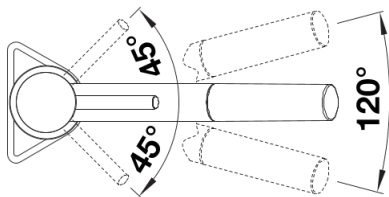

Scope of supply

- Caño giratorio 120° para un mayor alcance.
- Se requiere un orificio para grifo de Ø 35 mm.
- Con cartucho de disco cerámico.
- Regulador de chorro patentado para una reducción notable de la cal.
- Pulverizador de plástico.
- Manguera de pulverización con revestimiento de nylon.
- Peso para manguera para una retracción confiable.
- Tubos flexibles de conexión, 500 mm de largo y tuerca de 3/8" (tres octavos de pulgada).
- Placa de estabilización para aumentar la estabilidad del grifo cuando se instala en fregaderos de acero inoxidable.
- Con válvula antirretorno y, por lo tanto, garantizado contra el reflujo de acuerdo con la EN 1717.

Details

Swivel range

Side view