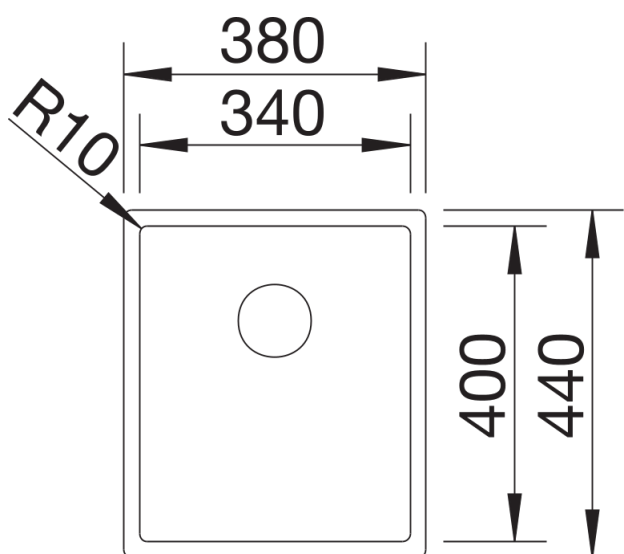

## Planning information

---

- Nota técnica: el borde del fregadero bajo encimera no está cerrado en las esquinas. Pedir las conexiones de desagüe para combinar dos cubetas individuales.

## Details

---

Top view

Cut-out