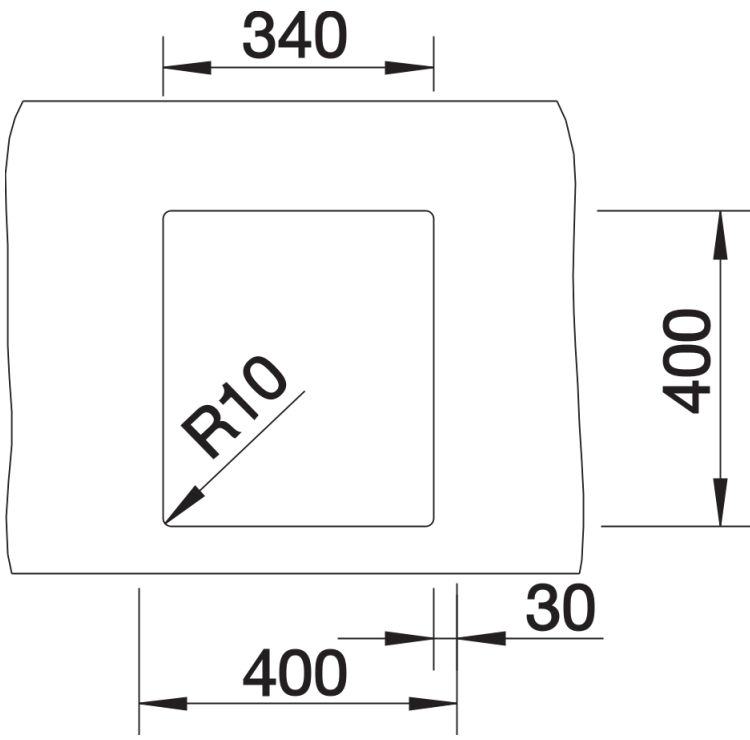

## Planning information

---

- Nota técnica: el borde del fregadero bajo encimera no está cerrado en las esquinas. Pedir las conexiones de desagüe para combinar dos cubetas individuales.

## Scope of supply

---

- Juego de válvulas con tubería salva-espacio
- tapón filtro InFino de 3 ½"
- material de fijación

## Details

---

Top view

Cut-out