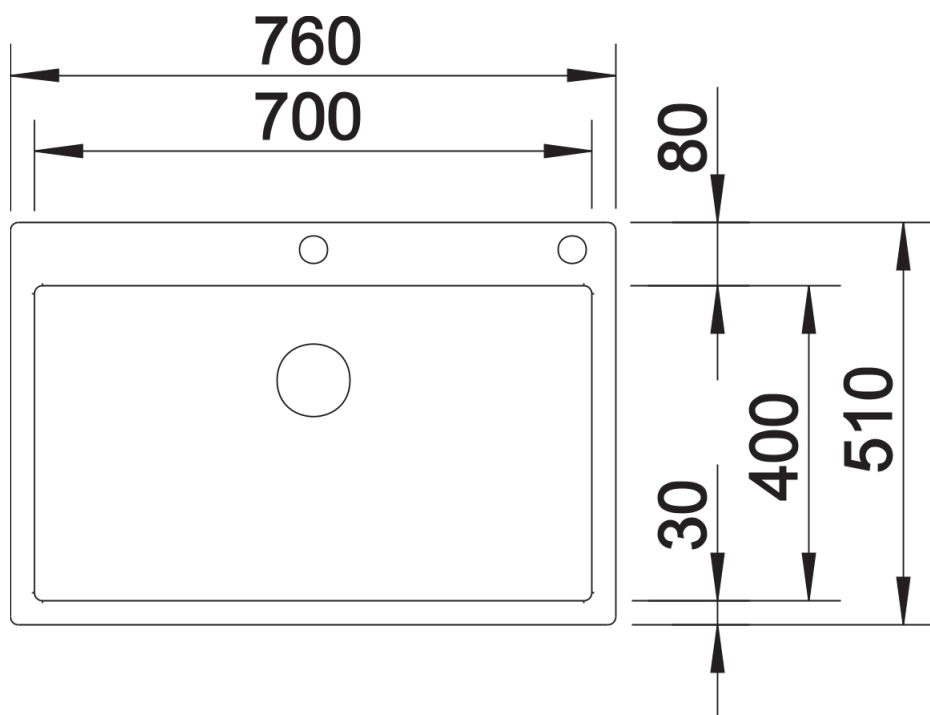

Product information sheet CLARON 700-IF/A Durinox

Item no. 523394

Benefit

- Diseño elegante y puro con radios concisos de 10mm
- Aspecto mate aterciopelado gracias al acabado DURINOX del acero, con una estructura de superficie homogénea y cálida al tacto
- Superficie sofisticada: gran resistencia a los arañazos
- Con el rebosadero C-overflow con superficie Durinox
- Sistema de desagüe InFino con PushControl, el sistema de desagüe elegante e intuitivo
- Mayor estabilidad de la repisa gracias a la innovadora tecnología de estabilización

Scope of supply

- Juego de válvulas con tubería salva-espacio
- tapón filtro InFino de 3 ½" con válvula automática (PushControl)
- material de fijación

Details

Top view

Cut-out