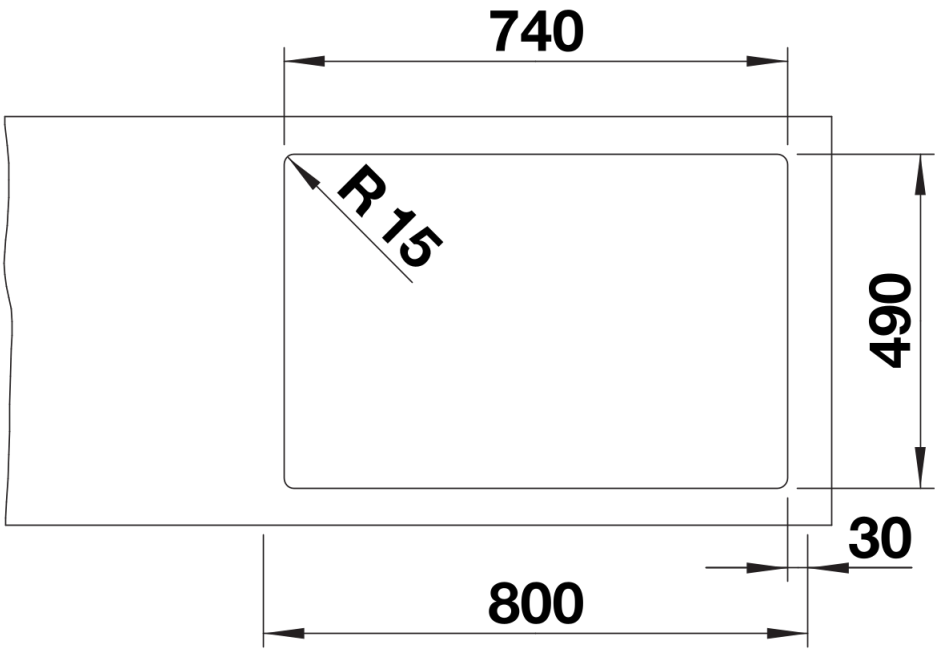

Product information sheet CLARON 700-IF/A Durinox

Item no. 523394

Benefit

- Diseño elegante y puro con radios concisos de 10mm
- Aspecto mate aterciopelado gracias al acabado DURINOX del acero, con una estructura de superficie homogénea y cálida al tacto
- Superficie sofisticada: gran resistencia a los arañazos
- Con el rebosadero C-overflow con superficie Durinox
- Sistema de desagüe InFino con PushControl, el sistema de desagüe elegante e intuitivo
- Mayor estabilidad de la repisa gracias a la innovadora tecnología de estabilización

Scope of supply

- Juego de válvulas con tubería salva-espacio
- tapón filtro InFino de 3 ½" con válvula automática (PushControl)
- material de fijación

Details

Top view

Cut-out