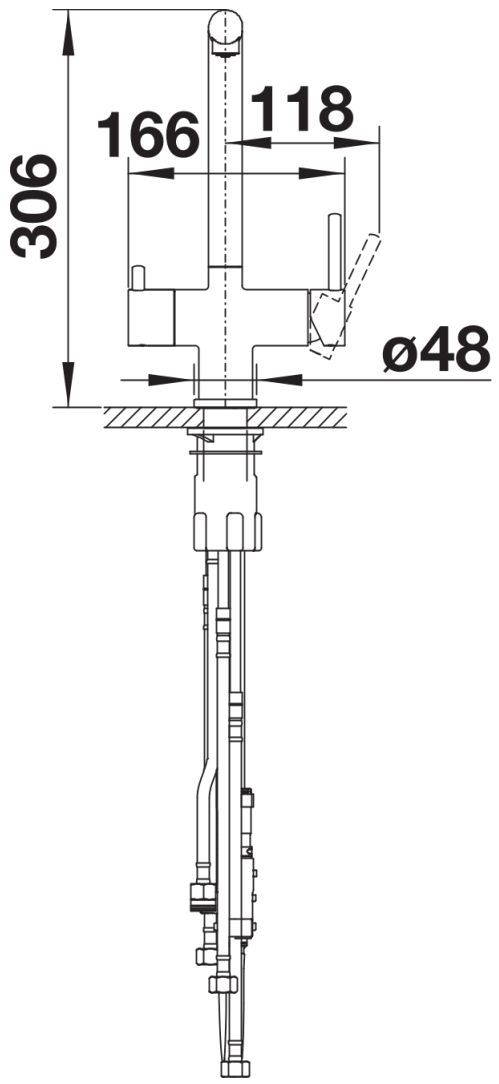

Product information sheet FONTAS-S II Filter

Item no. 525198

Benefit

- Cómoda grifería 3 en 1 con agua caliente y fría en el lado derecho y agua filtrada en el lado izquierdo con caño extraíble
- Circuito de agua filtrada separado que no se mezcla con el resto del agua
- Es práctica y te permite ahorrar espacio: con la grifería 3 en 1 no necesitas ni un orificio ni una grifería extra para tener agua filtrada
- Gira 360° para llegar a más zonas
- Se tiene que instalar con un sistema de agua filtrada

Colours

Available colours
cromado

galvanizado cromado

Scope of supply

- Caño giratorio 180°
 - Orificio de grifería requerido Ø 35 mm
 - Cartuchos de disco cerámico
 - Tubos flexibles de conexión de 450 mm de largo y 3/8" de tuerca para montajes fáciles y seguros
 - Con regulador hidráulico patentado para reducir la calcificación
 - Placa estabilizadora para aumentar la estabilidad de la grifería cuando se instala en fregaderos de acero inoxidable
 - Con válvula de no retorno que garantiza que no se produzca reflujos de conformidad con el estándar EN 1717
 - En proceso de aprobación por LGA
 - En proceso de aprobación por DVGW
- Sistema de filtro no incluido.

Details

Swivel range

Side view