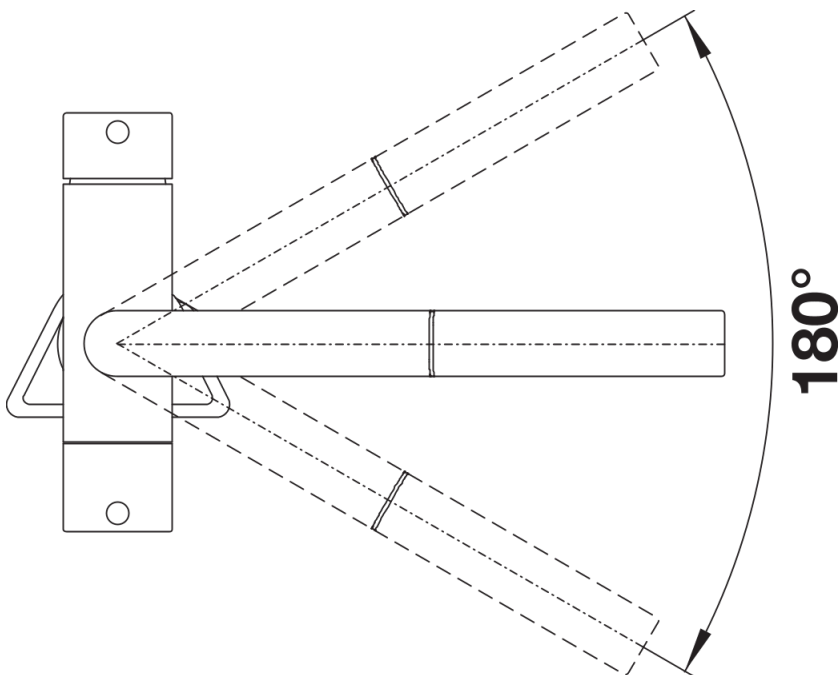

Product information sheet FONTAS-S II Filter

Item no. 525198

Benefit

- Cómoda grifería 3 en 1 con agua caliente y fría en el lado derecho y agua filtrada en el lado izquierdo con caño extraíble
- Circuito de agua filtrada separado que no se mezcla con el resto del agua
- Es práctica y te permite ahorrar espacio: con la grifería 3 en 1 no necesitas ni un orificio ni una grifería extra para tener agua filtrada
- Gira 360° para llegar a más zonas
- Se tiene que instalar con un sistema de agua filtrada

Colours

Available colours
cromado

galvanizado cromado

Scope of supply

- Caño giratorio 180°
 - Orificio de grifería requerido Ø 35 mm
 - Cartuchos de disco cerámico
 - Tubos flexibles de conexión de 450 mm de largo y 3/8" de tuerca para montajes fáciles y seguros
 - Con regulador hidráulico patentado para reducir la calcificación
 - Placa estabilizadora para aumentar la estabilidad de la grifería cuando se instala en fregaderos de acero inoxidable
 - Con válvula de no retorno que garantiza que no se produzca reflujos de conformidad con el estándar EN 1717
 - En proceso de aprobación por LGA
 - En proceso de aprobación por DVGW
- Sistema de filtro no incluido.

Details

Swivel range

Side view