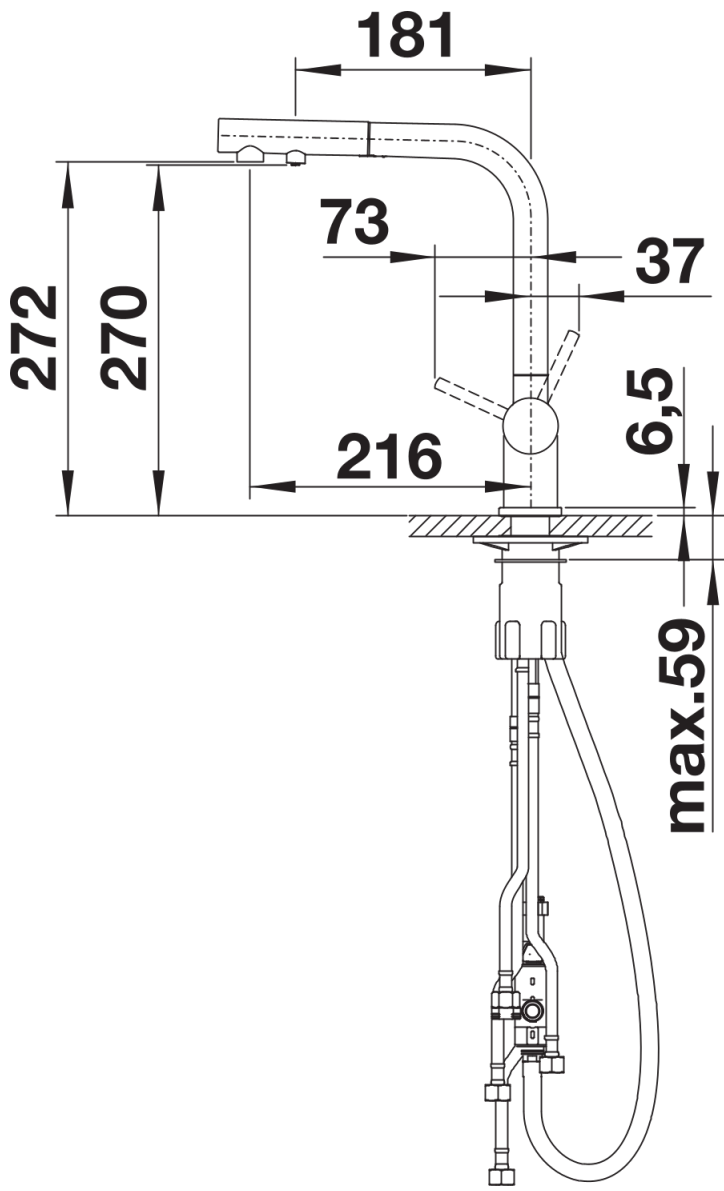

Product information sheet FONTAS-S II Filter

Item no. 525198

Benefit

- Cómoda grifería 3 en 1 con agua caliente y fría en el lado derecho y agua filtrada en el lado izquierdo con caño extraíble
- Circuito de agua filtrada separado que no se mezcla con el resto del agua
- Es práctica y te permite ahorrar espacio: con la grifería 3 en 1 no necesitas ni un orificio ni una grifería extra para tener agua filtrada
- Gira 360° para llegar a más zonas
- Se tiene que instalar con un sistema de agua filtrada

Colours

Available colours
cromado

galvanizado cromado

Scope of supply

- Caño giratorio 180°
 - Orificio de grifería requerido Ø 35 mm
 - Cartuchos de disco cerámico
 - Tubos flexibles de conexión de 450 mm de largo y 3/8" de tuerca para montajes fáciles y seguros
 - Con regulador hidráulico patentado para reducir la calcificación
 - Placa estabilizadora para aumentar la estabilidad de la grifería cuando se instala en fregaderos de acero inoxidable
 - Con válvula de no retorno que garantiza que no se produzca reflujos de conformidad con el estándar EN 1717
 - En proceso de aprobación por LGA
 - En proceso de aprobación por DVGW
- Sistema de filtro no incluido.

Details

Swivel range

Side view