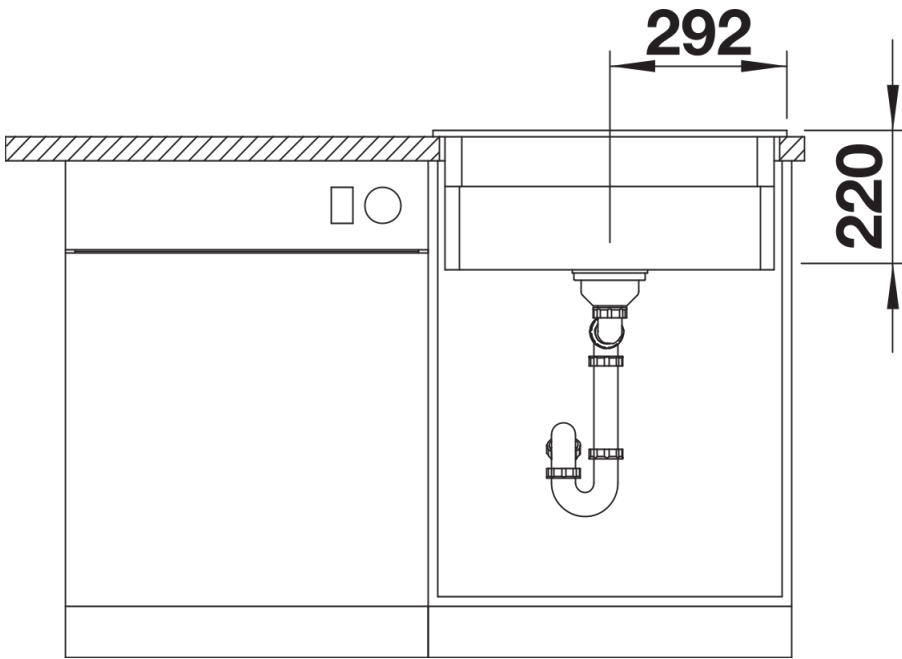

Product information sheet ETAGON 6

Item no. 525162

Benefit

- Cubeta amplia y escalonada con más funcionalidad
- El escalón integrado proporciona un nivel adicional de funcionalidad
- Concepto de sistema ingenioso con guías ETAGON versátiles
- Características de gran calidad como el rebosadero C-overflow y el sistema de desagüe InFino integrados de forma elegante y fáciles de limpiar

- Se proporcionan orificios para una grifería de cocina y un sistema de desagüe.
- Incluye: dos orificios de grifería, sistema de desagüe y revestimiento PuraPlus.

Scope of supply

- 2 guías ETAGON de acero inoxidable
- juego de válvulas con tubería salva-espacio y tapón-filtro de 3 ½" Infino con mando de válvula automático (pop-up)

237362 - Kit de 2 guías ETAGON

Details

Top view

Cut-out

Front view

Side view