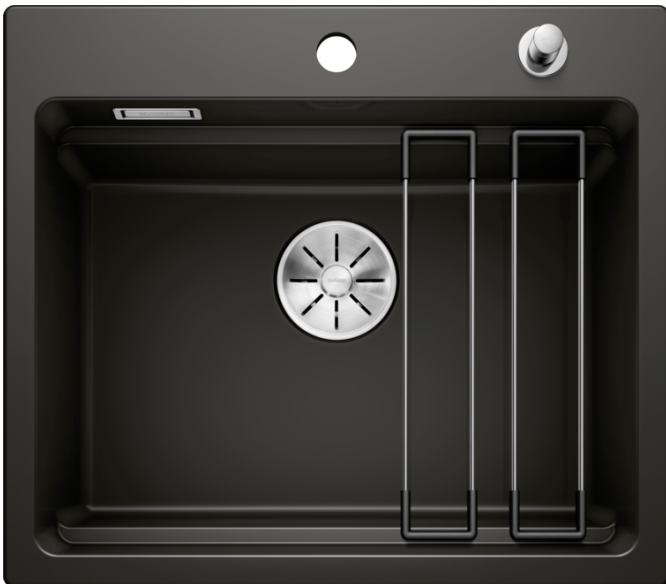

Product information sheet ETAGON 6

Item no. 525162

Benefit

- Cubeta amplia y escalonada con más funcionalidad
- El escalón integrado proporciona un nivel adicional de funcionalidad
- Concepto de sistema ingenioso con guías ETAGON versátiles
- Características de gran calidad como el rebosadero C-overflow y el sistema de desagüe InFino integrados de forma elegante y fáciles de limpiar

Colours

Available colours

negro

basalto

blanco cristal brillante

magnolia brillante

Cerámica PuraPlus negro

Planning information

- Se proporcionan orificios para una grifería de cocina y un sistema de desagüe.
- Incluye: dos orificios de grifería, sistema de desagüe y revestimiento PuraPlus.

Scope of supply

- 2 guías ETAGON de acero inoxidable
- juego de válvulas con tubería salva-espacio y tapón-filtro de 3 ½" Infino con mando de válvula automático (pop-up)