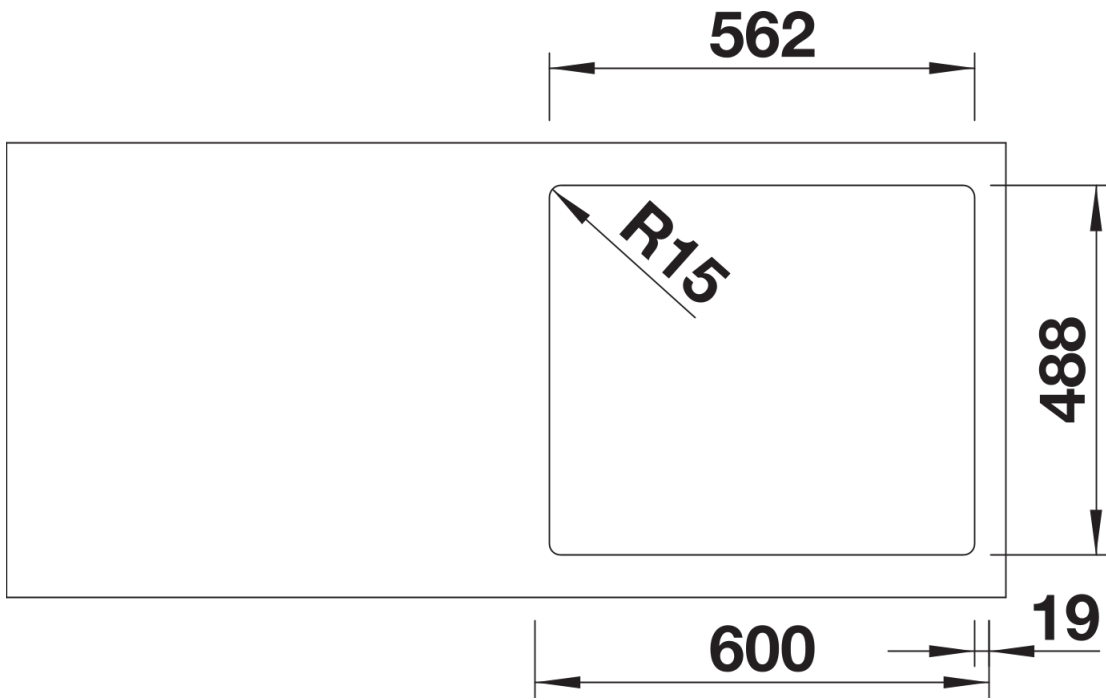

- Se proporcionan orificios para una grifería de cocina y un sistema de desagüe.
- Incluye: dos orificios de grifería, sistema de desagüe y revestimiento PuraPlus.

Scope of supply

- 2 guías ETAGON de acero inoxidable
- juego de válvulas con tubería salva-espacio y tapón-filtro de 3 ½" Infino con mando de válvula automático (pop-up)

237362 - Kit de 2 guías ETAGON

Details

Top view

Cut-out

Front view

Side view