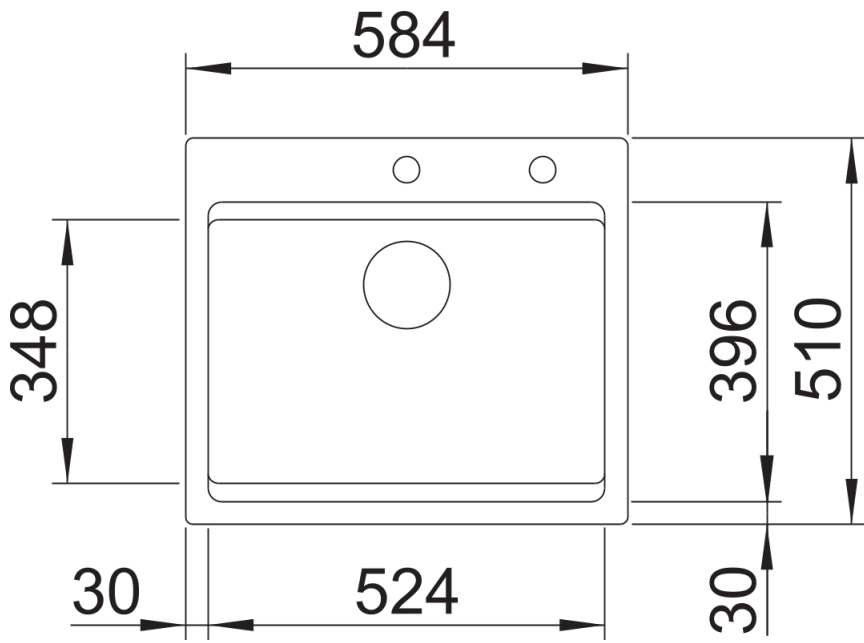

## Scope of supply

---

- 2 guías ETAGON de acero inoxidable  
- juego de válvulas con tubería salva-espacio y tapón-filtro de 3 ½" Infino con mando de válvula automático (pop-up)

237362 - Kit de 2 guías ETAGON

## Details

---

Top view

Cut-out

Front view

Side view