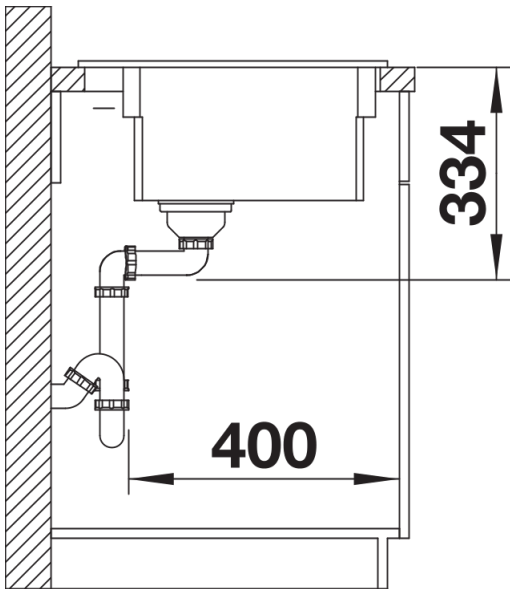

## Scope of supply

---

- 2 guías ETAGON de acero inoxidable  
- juego de válvulas con tubería salva-espacio y tapón-filtro de 3 ½" Infino con mando de válvula automático (pop-up)

237362 - Kit de 2 guías ETAGON

## Details

---

Top view

Cut-out

Front view

Side view