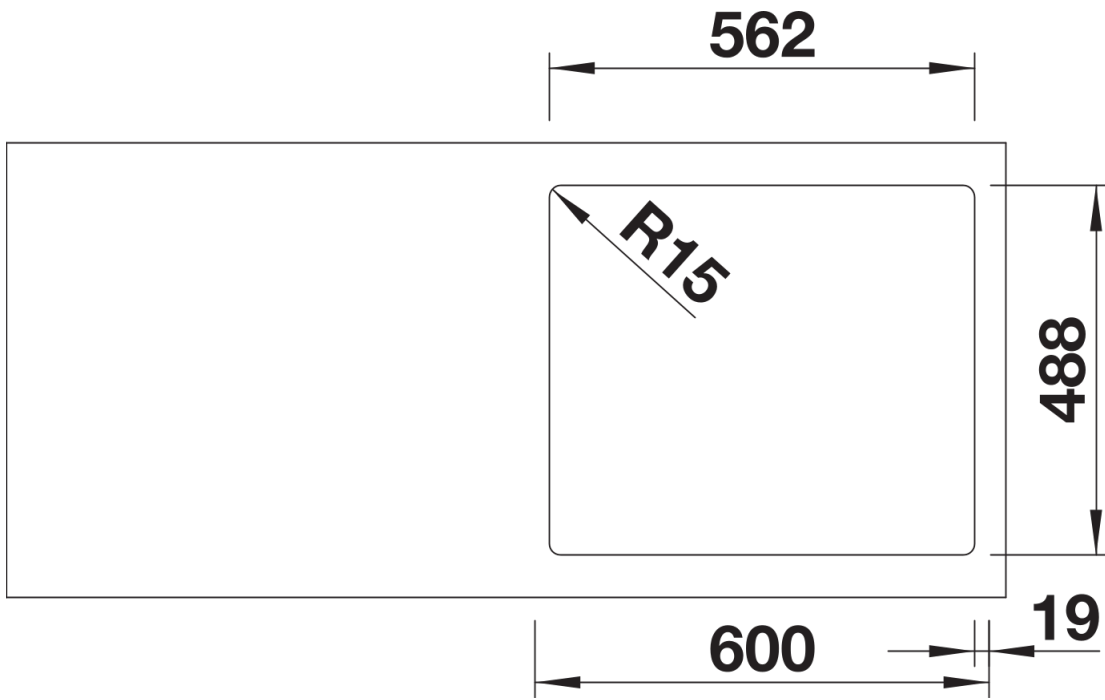

## Scope of supply

---

- 2 guías ETAGON de acero inoxidable  
- juego de válvulas con tubería salva-espacio y tapón-filtro de 3 ½" Infino con mando de válvula automático (pop-up)

237362 - Kit de 2 guías ETAGON

## Details

---

Top view

Cut-out

Front view

Side view