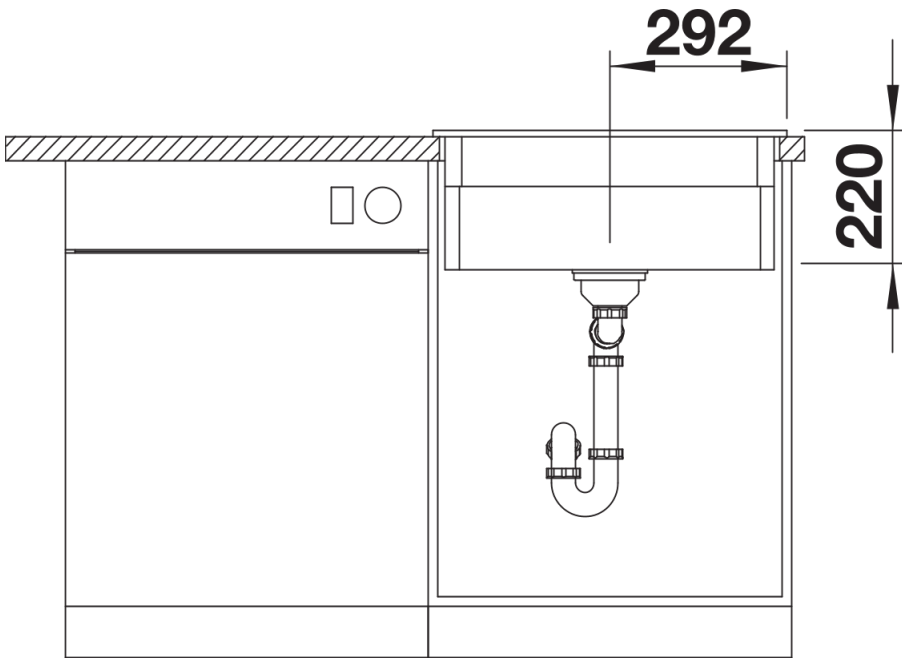

## Scope of supply

---

- 2 guías ETAGON de acero inoxidable  
- juego de válvulas con tubería salva-espacio y tapón-filtro de 3 ½" Infino con mando de válvula automático (pop-up)

237362 - Kit de 2 guías ETAGON

## Details

---

Top view

Cut-out

Front view

Side view