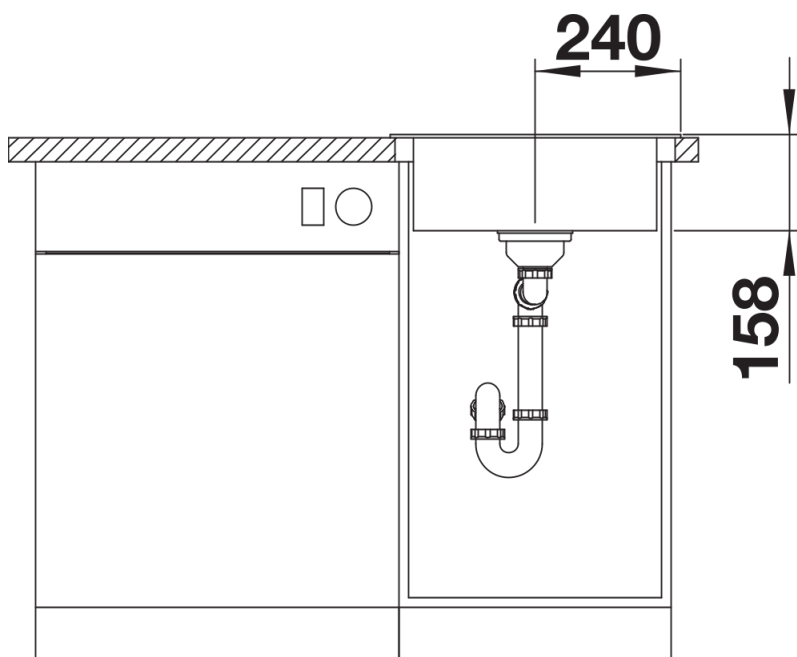

Product information sheet BLANCODANA 45

Item no. 525322

Benefit

- Amplia cubeta para mayor confort
- Pestaña posterior para grifería
- Renovado diseño con atractivas líneas rectas
- Tapón-filtro de 3 ½"

Scope of supply

- Juego de válvulas con tapón-filtro de 3 ½"

Details

Top view

Cut-out

Front view

Side view