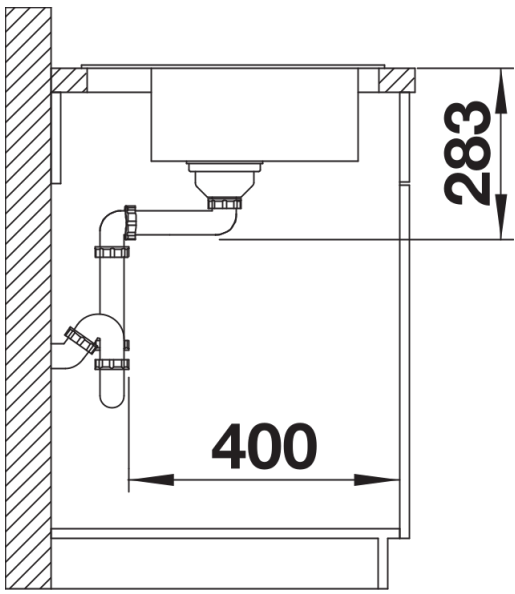

Product information sheet BLANCODANA 45

Item no. 525322

Benefit

- Amplia cubeta para mayor confort
- Pestaña posterior para grifería
- Renovado diseño con atractivas líneas rectas
- Tapón-filtro de 3 ½"

Scope of supply

- Juego de válvulas con tapón-filtro de 3 ½"

Details

Top view

Cut-out

Front view

Side view