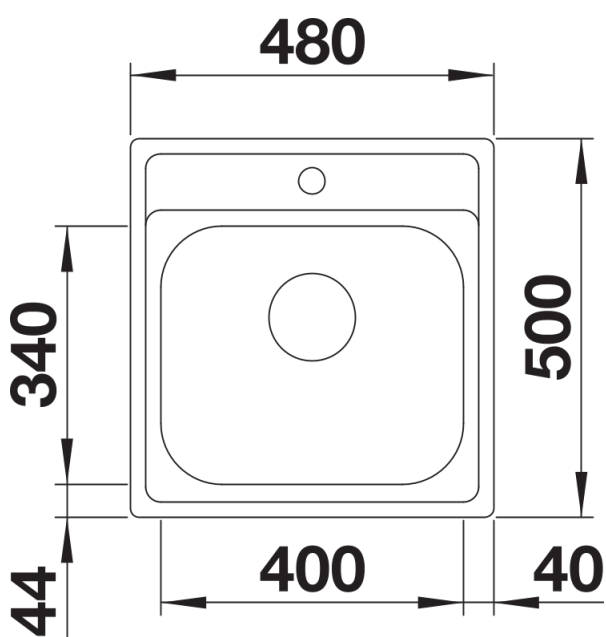

Product information sheet BLANCODANA 45

Item no. 525322

Benefit

- Amplia cubeta para mayor confort
- Pestaña posterior para grifería
- Renovado diseño con atractivas líneas rectas
- Tapón-filtro de 3 ½"

Scope of supply

- Juego de válvulas con tapón-filtro de 3 ½"

Details

Top view

Cut-out

Front view

Side view