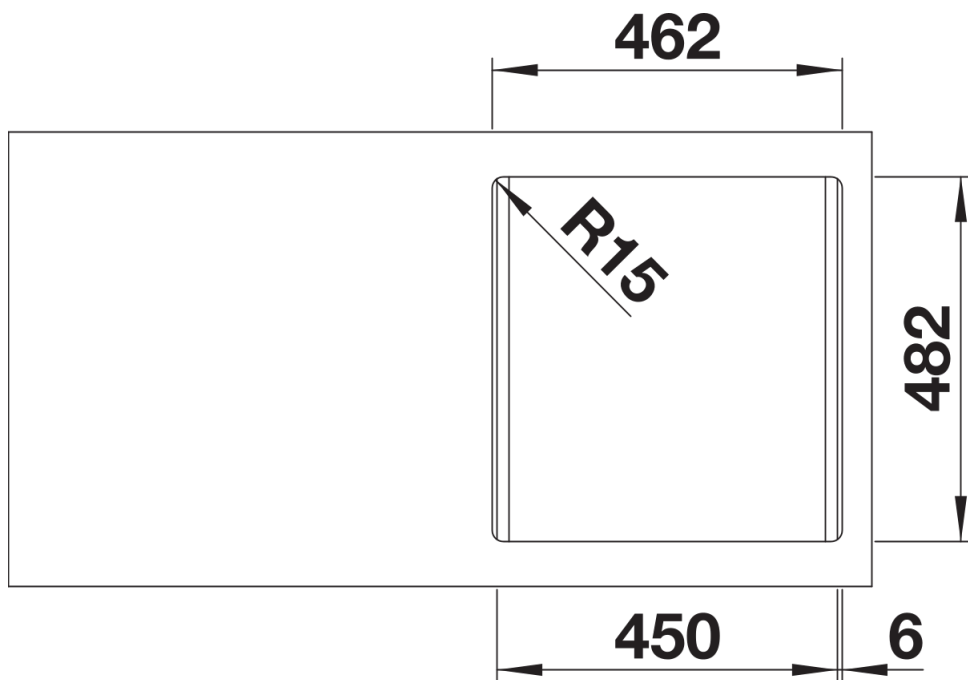

Product information sheet BLANCODANA 45

Item no. 525322

Benefit

- Amplia cubeta para mayor confort
- Pestaña posterior para grifería
- Renovado diseño con atractivas líneas rectas
- Tapón-filtro de 3 ½"

Scope of supply

- Juego de válvulas con tapón-filtro de 3 ½"

Details

Top view

Cut-out

Front view

Side view