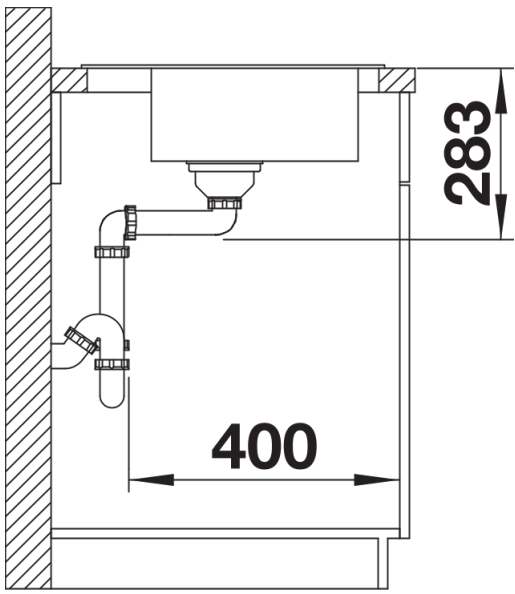

Product information sheet BLANCODANA 6

Item no. 525323

Benefit

- Amplia cubeta para mayor confort
- Pestaña posterior para grifería
- Renovado diseño con atractivas líneas rectas
- Tapón-filtro de 3 ½"

Scope of supply

- Juego de válvulas con tapón-filtro de 3 ½"

Details

Top view

Cut-out

Front view

Side view