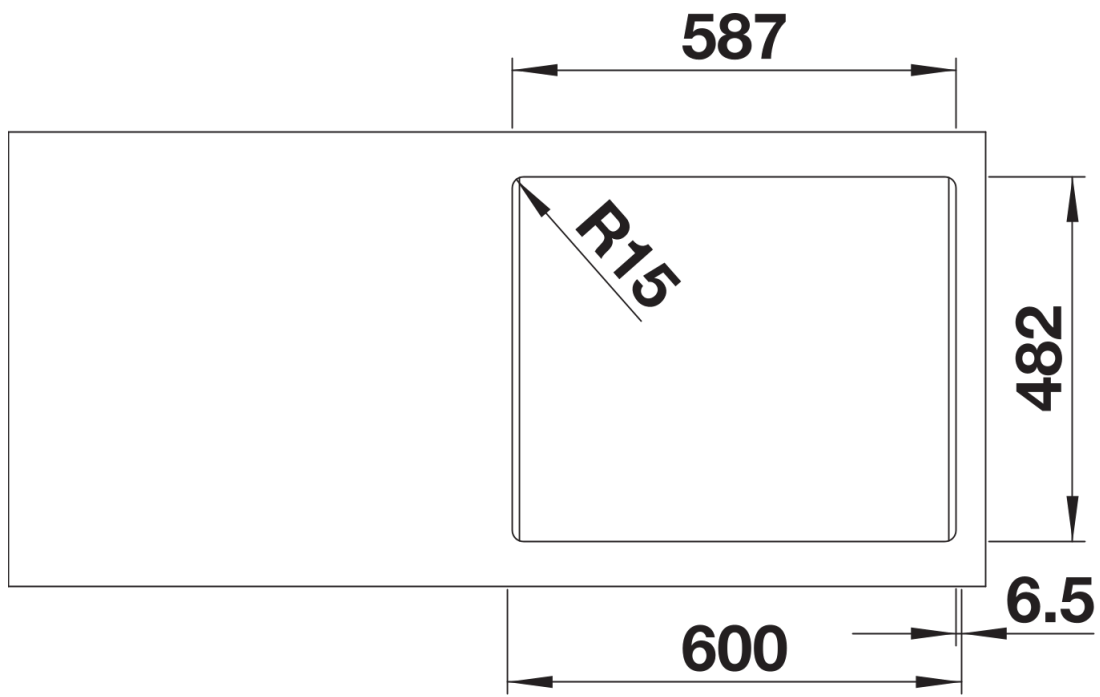

Product information sheet BLANCODANA 6

Item no. 525323

Benefit

- Amplia cubeta para mayor confort
- Pestaña posterior para grifería
- Renovado diseño con atractivas líneas rectas
- Tapón-filtro de 3 ½"

Scope of supply

- Juego de válvulas con tapón-filtro de 3 ½"

Details

Top view

Cut-out

Front view

Side view