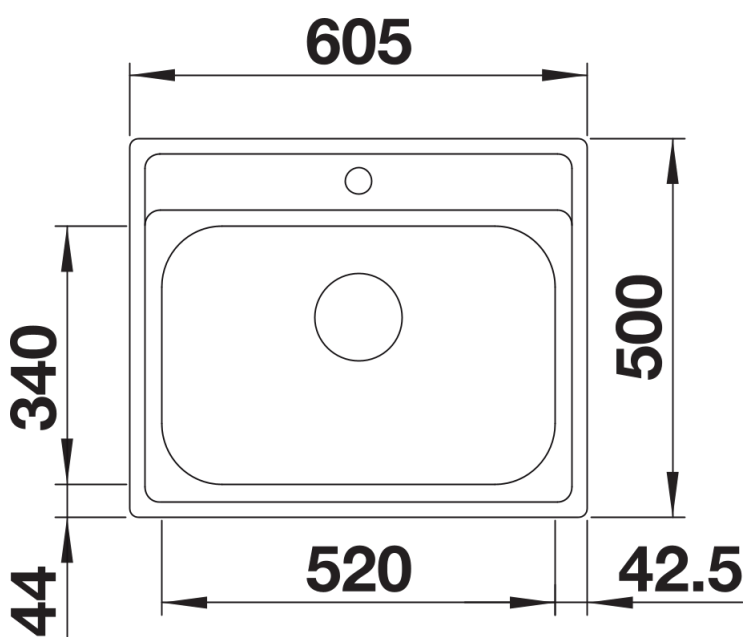

Product information sheet BLANCODANA 6

Item no. 525323

Benefit

- Amplia cubeta para mayor confort
- Pestaña posterior para grifería
- Renovado diseño con atractivas líneas rectas
- Tapón-filtro de 3 ½"

Scope of supply

- Juego de válvulas con tapón-filtro de 3 ½"

Details

Top view

Cut-out

Front view

Side view