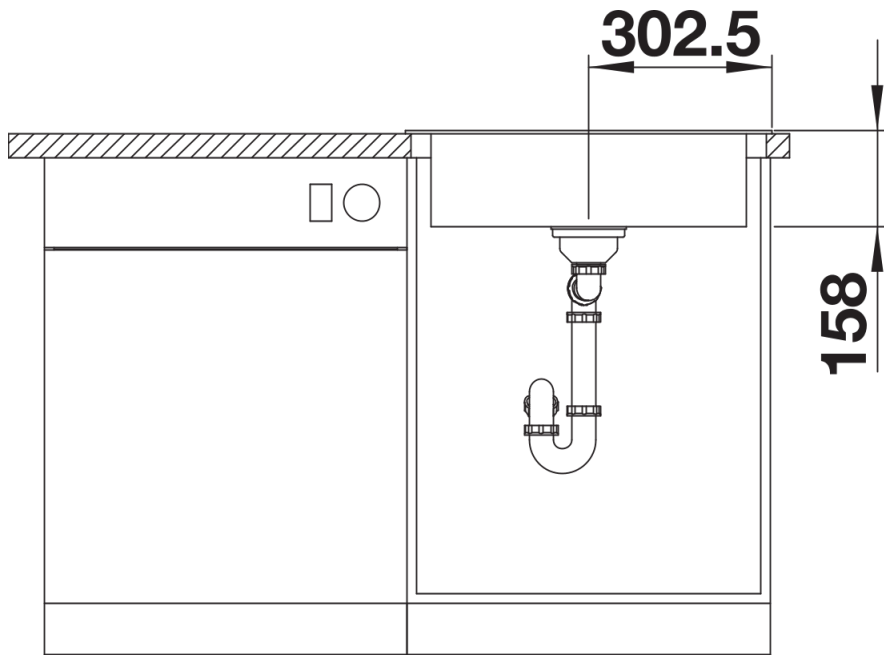

Product information sheet BLANCODANA 6

Item no. 525323

Benefit

- Amplia cubeta para mayor confort
- Pestaña posterior para grifería
- Renovado diseño con atractivas líneas rectas
- Tapón-filtro de 3 ½"

Scope of supply

- Juego de válvulas con tapón-filtro de 3 ½"

Details

Top view

Cut-out

Front view

Side view