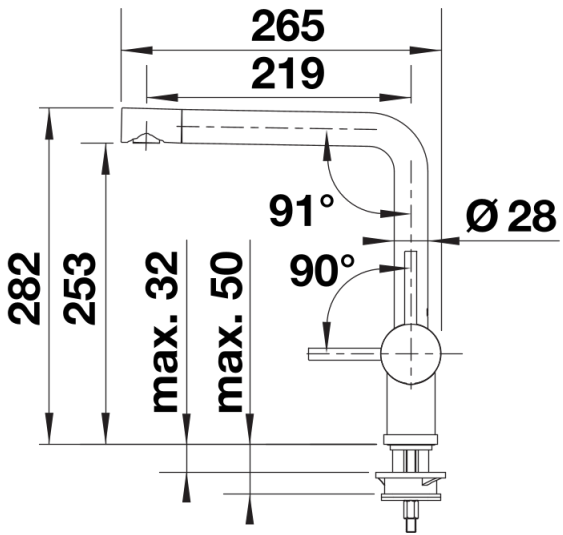

Available colours
negro mate

Edición especial negro mate

Planning information

- Accesorios opcional: Kit de 2 aireadores para caudal cristalino y oxigenado

Scope of supply

- Grifo giratorio 360°
- Se requiere perforación de Ø 35 mm
- Cartuchos con juntas cerámicas
- Tubos de toma flexibles de 700mm de longitud y tuercas de 3/8" para un montaje especialmente sencillo y seguro
- Regulador de caudal patentado/cascada para una acumulación de cal notablemente inferior
- Placa de estabilización para aumentar la estabilidad de la grifería de cocina al montarlas en fregaderos de acero inoxidable

Details

Swivel range

Side view