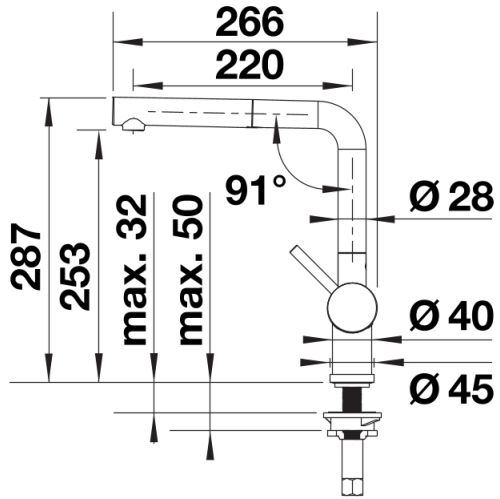

Available colours
negro mate

Edición especial negro mate

Planning information

- Accesorios opcional: Kit de 2 aireadores para caudal cristalino y oxigenado

Scope of supply

- Grifo giratorio 140°
- Se requiere perforación de Ø 35 mm
- Cartuchos con juntas cerámicas
- Tubo interior del caño con envoltura metálica
- Tubos de toma flexibles de 700 mm de longitud y tuercas de 3/8" para un montaje especialmente sencillo y seguro
- Regulador de caudal patentado para una acumulación de cal notablemente inferior
- Placa de estabilización para aumentar la estabilidad de la grifería de cocina al montarlas en fregaderos de acero inoxidable
- Equipado de serie con dispositivo para evitar el retroceso de caudal y, por tanto, garantizado sin retroceso de caudal según EN 1717

Details

Swivel range

Side view