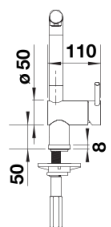

Available colours
negro mate

Edición especial negro mate

Planning information

- Accesorios opcional: Kit de 2 aireadores para caudal cristalino y oxigenado

Scope of supply

- Grifo giratorio 140°
- Se requiere perforación de Ø 35 mm
- Cartuchos con juntas cerámicas
- Tubo interior del caño con envoltura metálica
- Tubos de toma flexibles de 700 mm de longitud y tuercas de 3/8" para un montaje especialmente sencillo y seguro
- Regulador de caudal patentado para una acumulación de cal notablemente inferior
- Placa de estabilización para aumentar la estabilidad de la grifería de cocina al montarlas en fregaderos de acero inoxidable
- Equipado de serie con dispositivo para evitar el retroceso de caudal y, por tanto, garantizado sin retroceso de caudal según EN 1717

Details

Swivel range

Side view