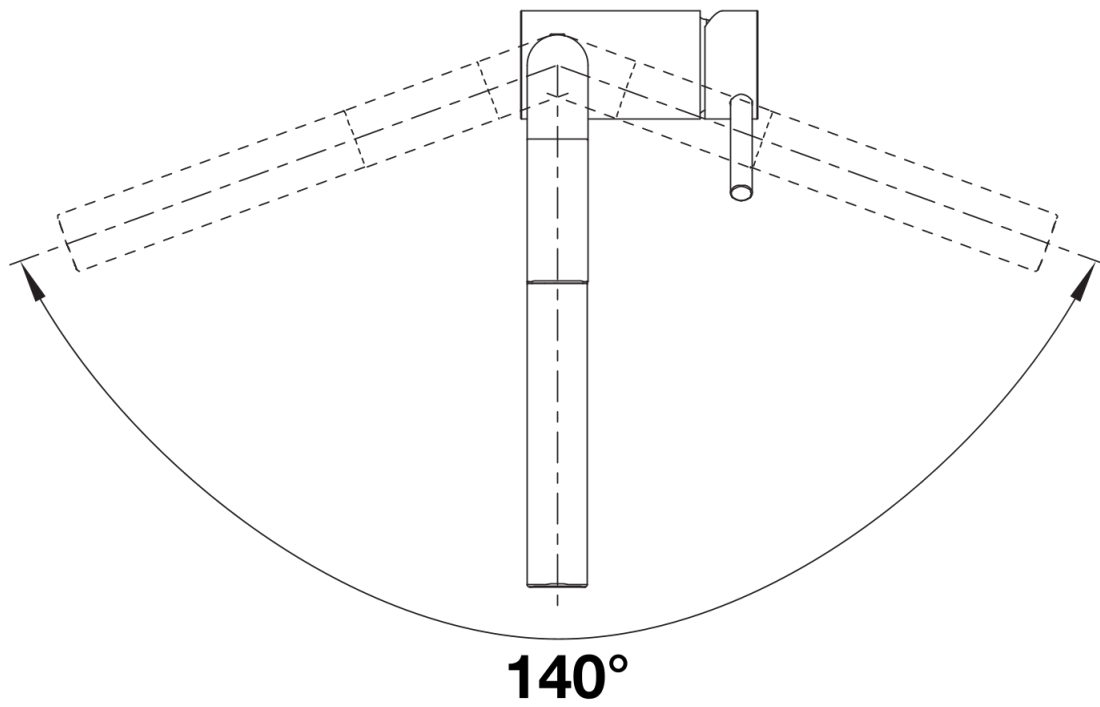

Available colours
negro mate

Edición especial negro mate

Planning information

- Accesorios opcional: Kit de 2 aireadores para caudal cristalino y oxigenado

Scope of supply

- Grifo giratorio 140°
- Se requiere perforación de Ø 35 mm
- Cartuchos con juntas cerámicas
- Tubo interior del caño con envoltura metálica
- Tubos de toma flexibles de 700 mm de longitud y tuercas de 3/8" para un montaje especialmente sencillo y seguro
- Regulador de caudal patentado para una acumulación de cal notablemente inferior
- Placa de estabilización para aumentar la estabilidad de la grifería de cocina al montarlas en fregaderos de acero inoxidable
- Equipado de serie con dispositivo para evitar el retroceso de caudal y, por tanto, garantizado sin retroceso de caudal según EN 1717

Details

Swivel range

Side view