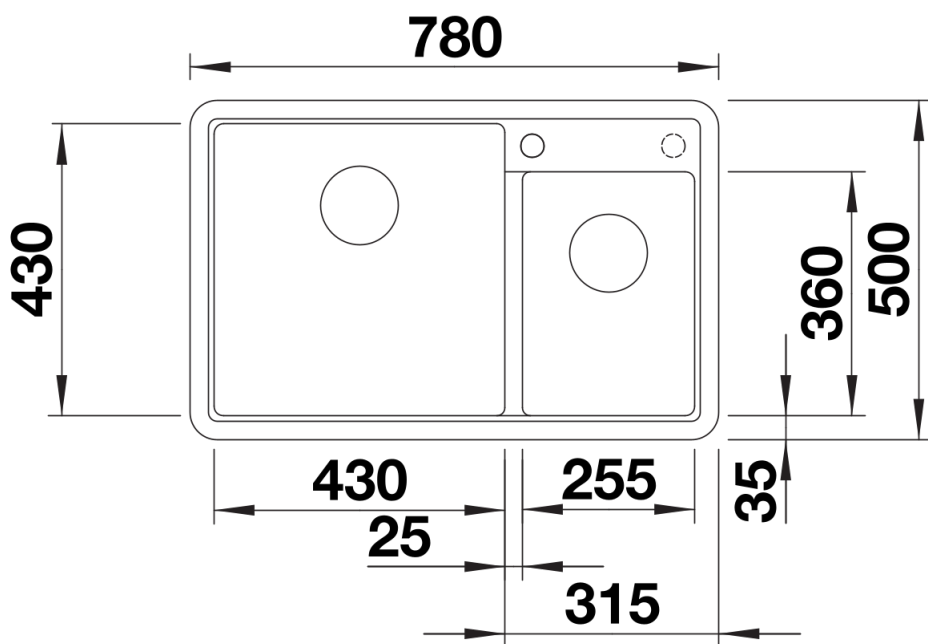

Product information sheet LEGRA 8

Item no. 526223

Benefit

- Líneas clásicas combinadas con funcionalidad moderna
- Zona amplia con dos cubetas
- Uso cómodo y paralelo de las dos cubetas

Colours

Available colours

negro
antracita
gris volcán
blanco
blanco suave
café

SILGRANIT negro

Scope of supply

- Juego de válvulas con tubería salva-espacio
- 2 tapones filtro InFino de 3 ½"

Details

Top view

Cut-out

Front view

Side view