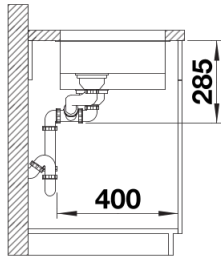

Scope of supply

- Juego de válvulas con tubería salva-espacio
- 2 x 3 ½" tapón filtro InFino
- material de fijación

Details

Top view

Cut-out

Front view

Side view