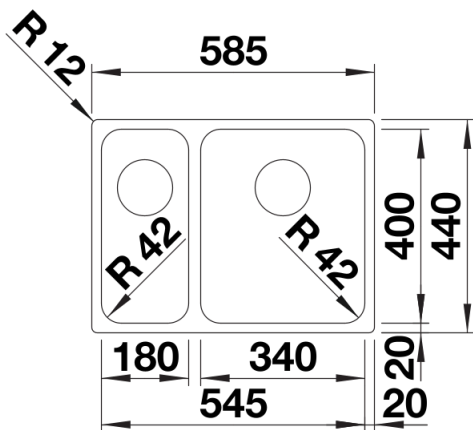

Product information sheet SOLIS 340/180-U

Item no. 526129

Benefit

- Juego armonioso entre elementos visuales y funcionales
- Características de gran calidad como el rebosadero C-overflow y el sistema de desagüe InFino integrados de forma elegante y fáciles de mantener
- El volumen y la superficie de la base de la cubeta son cómodos y han sido diseñados para que sean prácticos
- Accesorios funcionales opcionales disponibles

Scope of supply

- Juego de válvulas con tubería salva-espacio
- 2 x 3 ½" tapón filtro InFino
- material de fijación

Details

Top view

Cut-out

Front view

Side view