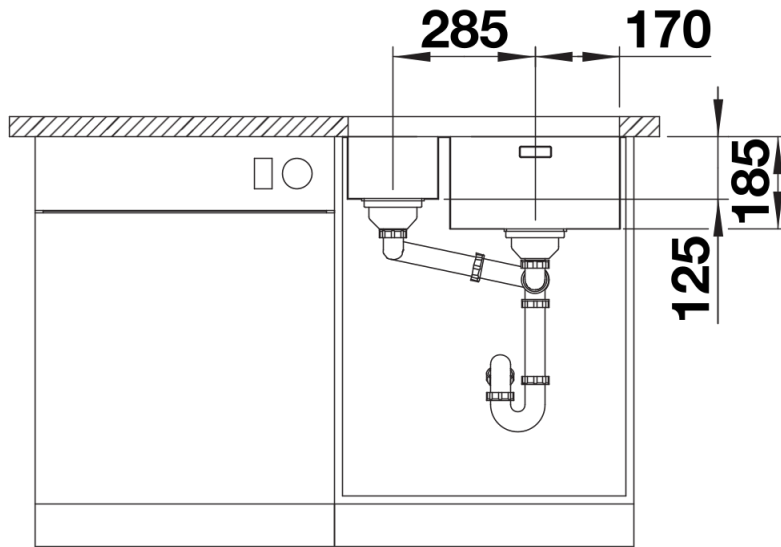

Product information sheet SOLIS 340/180-U

Item no. 526129

Benefit

- Juego armonioso entre elementos visuales y funcionales
- Características de gran calidad como el rebosadero C-overflow y el sistema de desagüe InFino integrados de forma elegante y fáciles de mantener
- El volumen y la superficie de la base de la cubeta son cómodos y han sido diseñados para que sean prácticos
- Accesorios funcionales opcionales disponibles

Scope of supply

- Juego de válvulas con tubería salva-espacio
- 2 x 3 ½" tapón filtro InFino
- material de fijación

Details

Top view

Cut-out

Front view

Side view