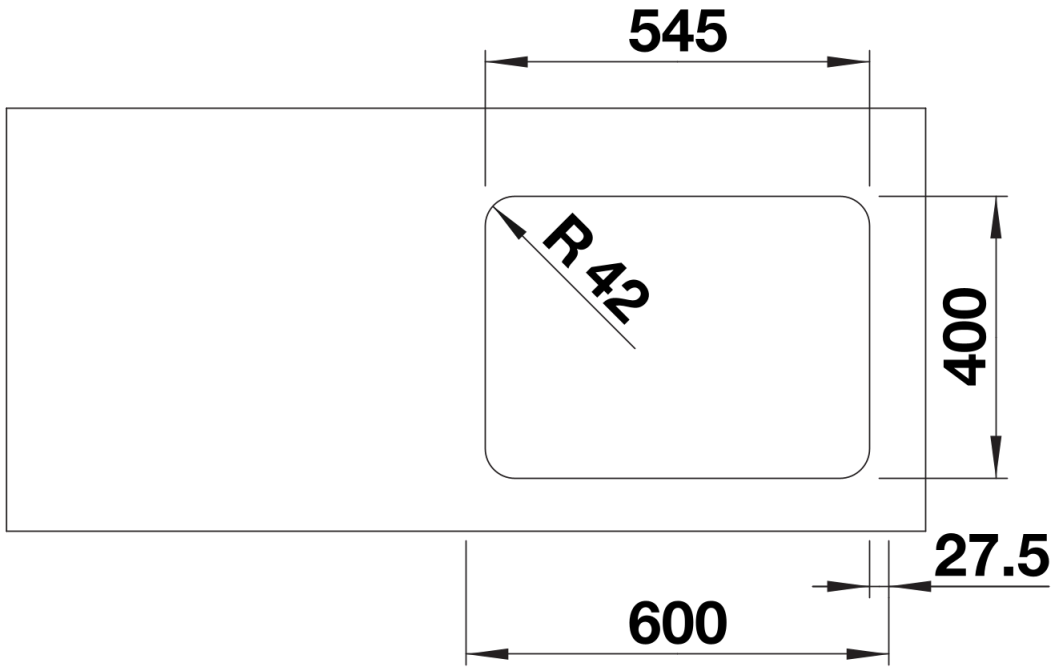

Product information sheet SOLIS 340/180-U

Item no. 526129

Benefit

- Juego armonioso entre elementos visuales y funcionales
- Características de gran calidad como el rebosadero C-overflow y el sistema de desagüe InFino integrados de forma elegante y fáciles de mantener
- El volumen y la superficie de la base de la cubeta son cómodos y han sido diseñados para que sean prácticos
- Accesorios funcionales opcionales disponibles

Scope of supply

- Juego de válvulas con tubería salva-espacio
- 2 x 3 ½" tapón filtro InFino
- material de fijación

Details

Top view

Cut-out

Front view

Side view