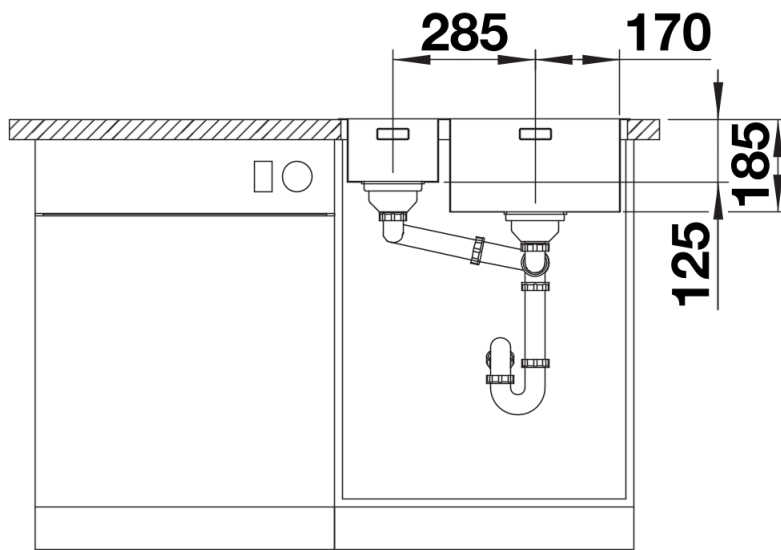

Product information sheet SOLIS 340/180-IF

Item no. 526130

Benefit

- Juego armonioso entre elementos visuales y funcionales
- Características de gran calidad como el rebosadero C-overflow y el sistema de desagüe InFino integrados de forma elegante y fáciles de mantener
- El volumen y la superficie de la base de la cubeta son cómodos y han sido diseñados para que sean prácticos
- Elegante pestaña plana IF para encastrados y enrasados
- Accesorios funcionales opcionales disponibles

Planning information

- Si desea instalar una válvula automática puede pedir información sobre la referencia del kit que debe solicitar.

Scope of supply

- Juego de válvulas con tubería salva-espacio
- 2 x 3 ½" tapón filtro InFino
- material de fijación

Details

Top view

Cut-out

Front view

Side view