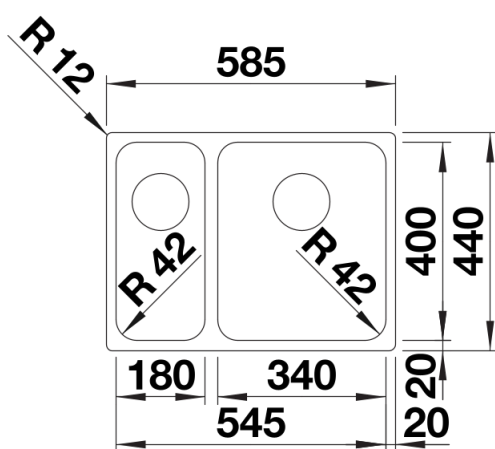

## Product information sheet SOLIS 340/180-IF

Item no. 526130

Benefit

---

- Armoniosa entre elementos funcionales y visuales
- Características de alta calidad con rebosadero C-overflow y sistema de desagüe InFino: integración elegante y mantenimiento muy sencillo
- Cómodo tamaño de la cubeta y superficie de la base diseñados para un uso óptimo
- Elegante marco plano IF para instalación sobre encimera con óptica enrasada
- Accesorios funcionales disponibles de forma opcional

## Scope of supply

---

- Juego de válvulas con tapones-filtro InFino de 3 y 1/2"
- tubería salva-espacio y material de fijación.

## Top view

Cut-out

Front view

Side view