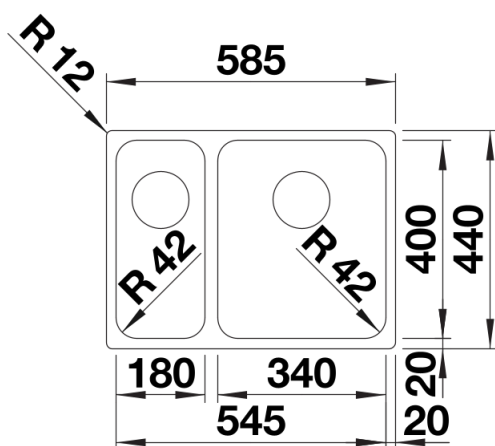

Product information sheet SOLIS 340/180-IF

Item no. 526130

Benefit

- Juego armonioso entre elementos visuales y funcionales
- Características de gran calidad como el rebosadero C-overflow y el sistema de desagüe InFino integrados de forma elegante y fáciles de mantener
- El volumen y la superficie de la base de la cubeta son cómodos y han sido diseñados para que sean prácticos
- Elegante pestaña plana IF para encastrados y enrasados
- Accesorios funcionales opcionales disponibles

Planning information

- Si desea instalar una válvula automática puede pedir información sobre la referencia del kit que debe solicitar.

Scope of supply

- Juego de válvulas con tubería salva-espacio
- 2 x 3 ½" tapón filtro InFino
- material de fijación

Details

Top view

Cut-out

Front view

Side view