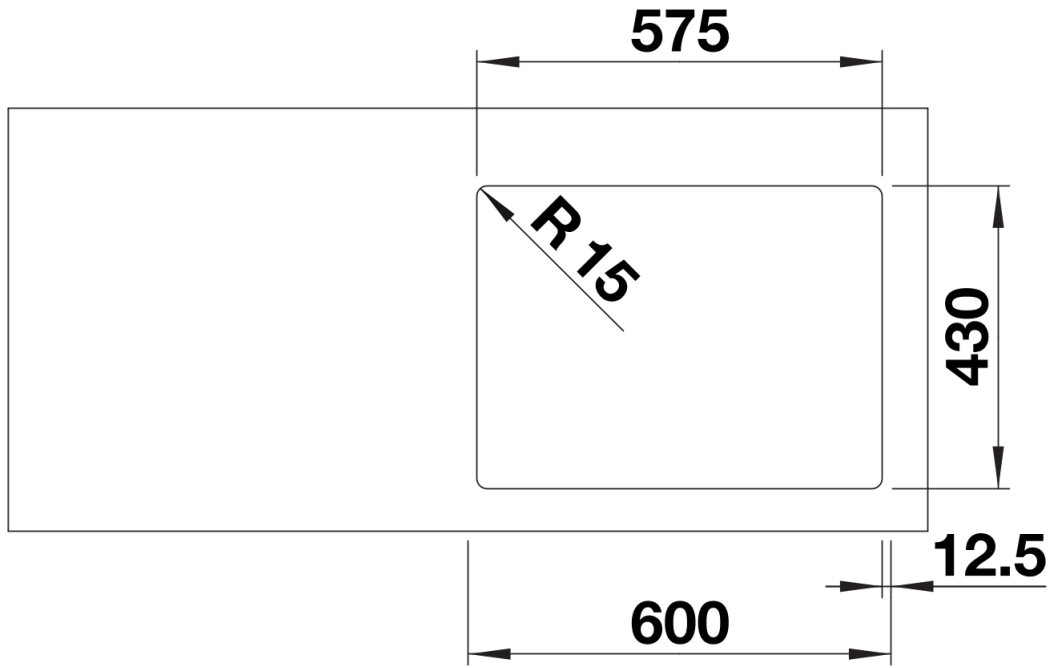

Product information sheet SOLIS 340/180-IF

Item no. 526130

Benefit

- Juego armonioso entre elementos visuales y funcionales
- Características de gran calidad como el rebosadero C-overflow y el sistema de desagüe InFino integrados de forma elegante y fáciles de mantener
- El volumen y la superficie de la base de la cubeta son cómodos y han sido diseñados para que sean prácticos
- Elegante pestaña plana IF para encastrados y enrasados
- Accesorios funcionales opcionales disponibles

Planning information

- Si desea instalar una válvula automática puede pedir información sobre la referencia del kit que debe solicitar.

Scope of supply

- Juego de válvulas con tubería salva-espacio
- 2 x 3 ½" tapón filtro InFino
- material de fijación

Details

Top view

Cut-out

Front view

Side view