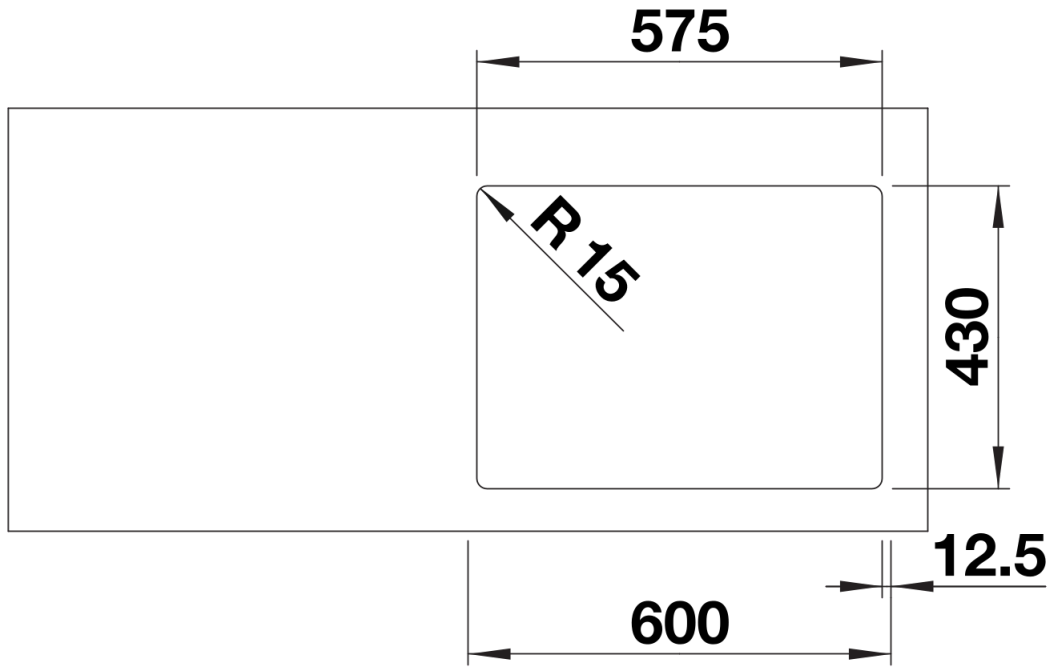

## Product information sheet SOLIS 340/180-IF

Item no. 526130

Benefit

---

- Armoniosa entre elementos funcionales y visuales
- Características de alta calidad con rebosadero C-overflow y sistema de desagüe InFino: integración elegante y mantenimiento muy sencillo
- Cómodo tamaño de la cubeta y superficie de la base diseñados para un uso óptimo
- Elegante marco plano IF para instalación sobre encimera con óptica enrasada
- Accesorios funcionales disponibles de forma opcional

## Scope of supply

---

- Juego de válvulas con tapones-filtro InFino de 3 y 1/2"
- tubería salva-espacio y material de fijación.

## Top view

Cut-out

Front view

Side view