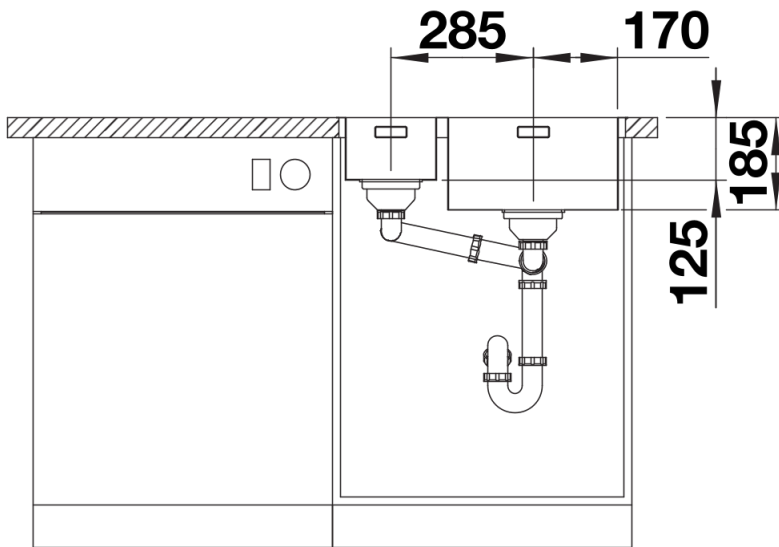

Product information sheet SOLIS 340/180-IF/A

Item no. 526132

Benefit

- Juego armonioso entre elementos visuales y funcionales
- Características de gran calidad como el rebosadero C-overflow y el sistema de desagüe InFino con PushControl, el sistema automático fino e intuitivo
- El volumen y la superficie de la base de la cubeta son cómodos y han sido diseñados para que sean prácticos
- Elegante pestaña plana IF para encastres y enrasados
- Accesorios funcionales opcionales disponibles

Planning information

- Posibilidad de orificio adicional, que deberá ser realizado por una empresa especializada.

Scope of supply

- Juego de válvulas con tubería salva-espacio
- 2 tapones filtro InFino de 3 ½" con válvula automática (PushControl)
- material de fijación

Details

Top view

Cut-out

Front view

Side view