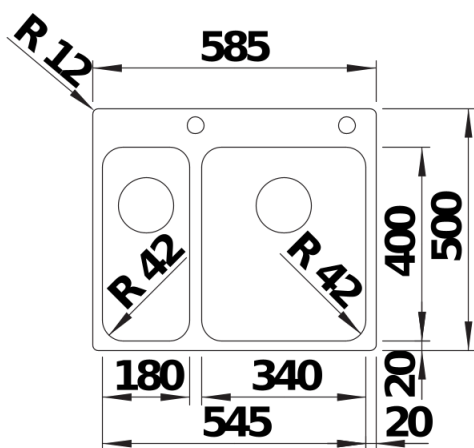

Product information sheet SOLIS 340/180-IF/A

Item no. 526132

Benefit

- Juego armonioso entre elementos visuales y funcionales
- Características de gran calidad como el rebosadero C-overflow y el sistema de desagüe InFino con PushControl, el sistema automático fino e intuitivo
- El volumen y la superficie de la base de la cubeta son cómodos y han sido diseñados para que sean prácticos
- Elegante pestaña plana IF para encastres y enrasados
- Accesorios funcionales opcionales disponibles

Planning information

- Posibilidad de orificio adicional, que deberá ser realizado por una empresa especializada.

Scope of supply

- Juego de válvulas con tubería salva-espacio
- 2 tapones filtro InFino de 3 ½" con válvula automática (PushControl)
- material de fijación

Details

Top view

Cut-out

Front view

Side view