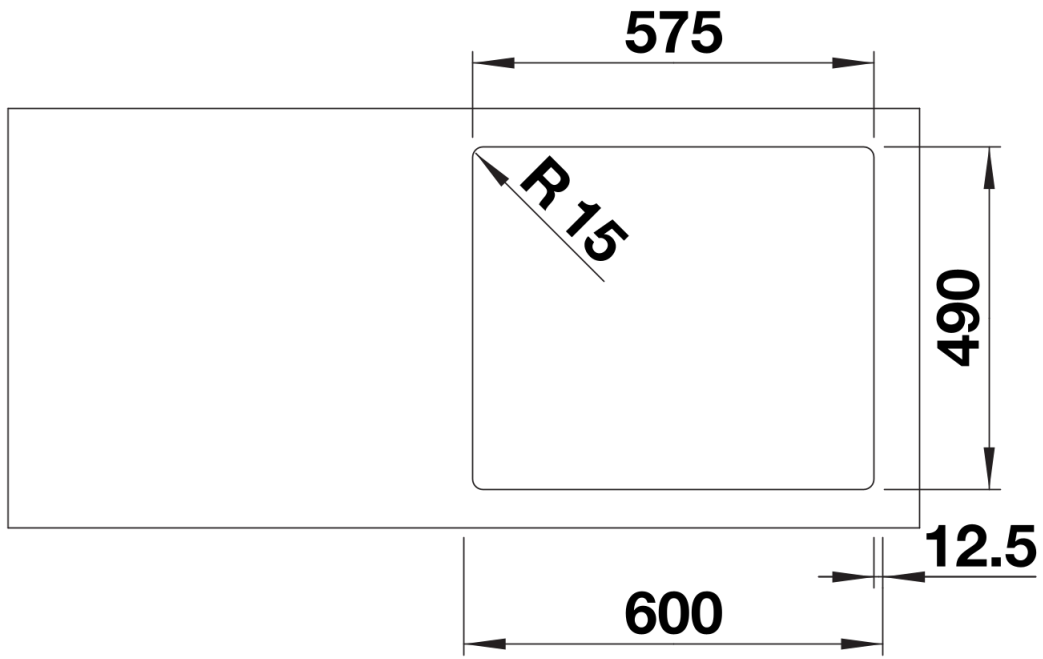

Product information sheet SOLIS 340/180-IF/A

Item no. 526132

Benefit

- Juego armonioso entre elementos visuales y funcionales
- Características de gran calidad como el rebosadero C-overflow y el sistema de desagüe InFino con PushControl, el sistema automático fino e intuitivo
- El volumen y la superficie de la base de la cubeta son cómodos y han sido diseñados para que sean prácticos
- Elegante pestaña plana IF para encastres y enrasados
- Accesorios funcionales opcionales disponibles

Planning information

- Posibilidad de orificio adicional, que deberá ser realizado por una empresa especializada.

Scope of supply

- Juego de válvulas con tubería salva-espacio
- 2 tapones filtro InFino de 3 ½" con válvula automática (PushControl)
- material de fijación

Details

Top view

Cut-out

Front view

Side view