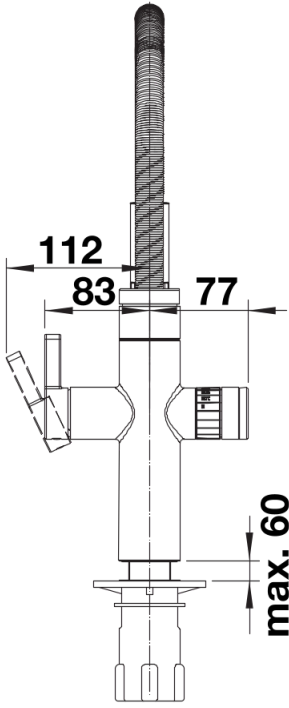

## Scope of supply

---

- Caño giratorio independiente de 180° para agua filtrada y de 360° para agua regular
- Cartucho con juntas cerámicas
- Caño con doble tipo de caudal y con soporte magnético
- Placa estabilizadora para mayor estabilidad del grifo al instalarse en fregaderos de acero inoxidable

## Swivel range

Side view