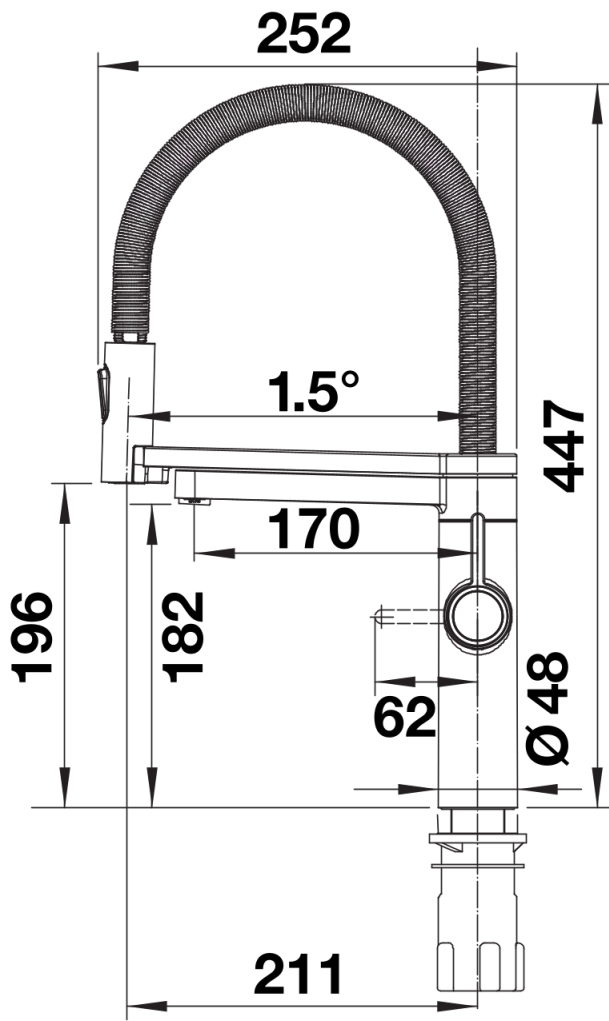

## Scope of supply

---

- Caño giratorio independiente de 180° para agua filtrada y de 360° para agua regular
- Cartucho con juntas cerámicas
- Caño con doble tipo de caudal y con soporte magnético
- Placa estabilizadora para mayor estabilidad del grifo al instalarse en fregaderos de acero inoxidable

## Swivel range

Side view