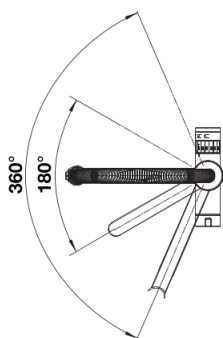

### Benefit

---

- Grifería semiprofesional 5 en 1: caliente y fría regular, agua filtrada refrigerada y con diferentes aportes de gas
- Click and Touch: Cantidad exacta de agua filtrada configurada cómodamente mediante una rueda de escala precisa y un control táctil intuitivo para consumir agua según se necesite.
- Salida a través de vía independiente para el agua filtrada.
- Doble caudal con soporte magnético preciso.
- Requiere de una toma de corriente eléctrica.

## Colours

---

Available colours

PVD steel

satin gold

PVD PVD steel

## Scope of supply

---

- Caño giratorio independiente de 180° para agua filtrada y de 360° para agua regular
- Cartucho con juntas cerámicas
- Caño con doble tipo de caudal y con soporte magnético
- Placa estabilizadora para mayor estabilidad del grifo al instalarse en fregaderos de acero inoxidable

## Swivel range

Side view