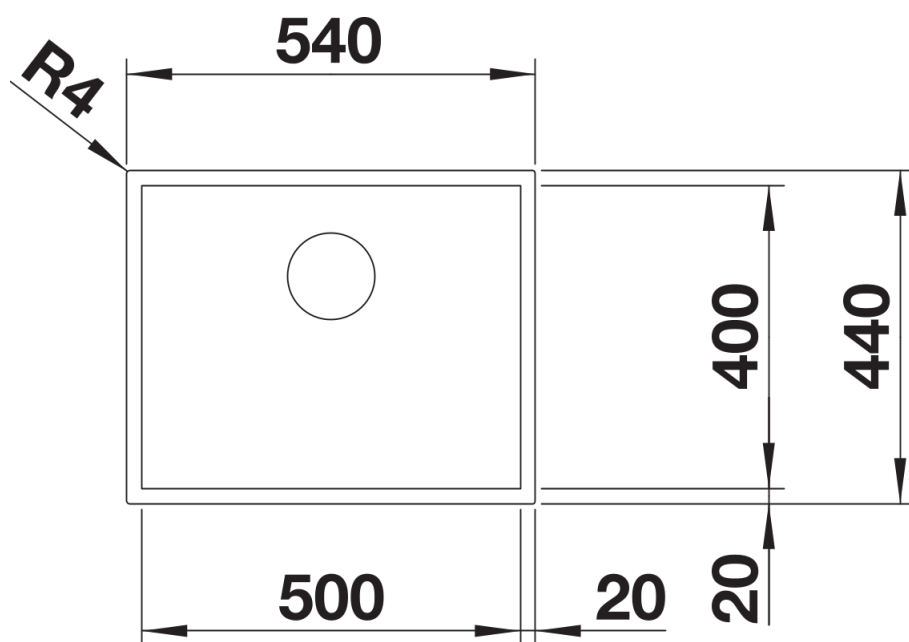

Product information sheet ZEROX 500-IF Dark Steel

Item no. 526245

Benefit

- Cubetas de acero inoxidable de ángulo recto con una elegante superficie gris oscuro
- Agradablemente cálido al tacto gracias al acero inoxidable puro de alta calidad y sin recubrimiento
- Mezcla armoniosa de superficies: la pestaña y el desagüe dan un toque elegante en acero inoxidable pulido
- Versátil: se puede combinar con una gran cantidad de colores y materiales.
- La superficie es fácil de limpiar y mantener con buen aspecto: las huellas dactilares y la suciedad son fáciles de eliminar
- Equipo de alta calidad con sistema de drenaje InFino: elegante y especialmente fácil de cuidar

Planning information

- Si desea instalar una válvula automática puede pedir información sobre la referencia del kit que debe solicitar.

Scope of supply

- Juego de válvulas InFino con tubería compacta
- tapón-filtro de 3 ½" y material de fijación.

Details

Top view

Cut-out

Front view

Side view