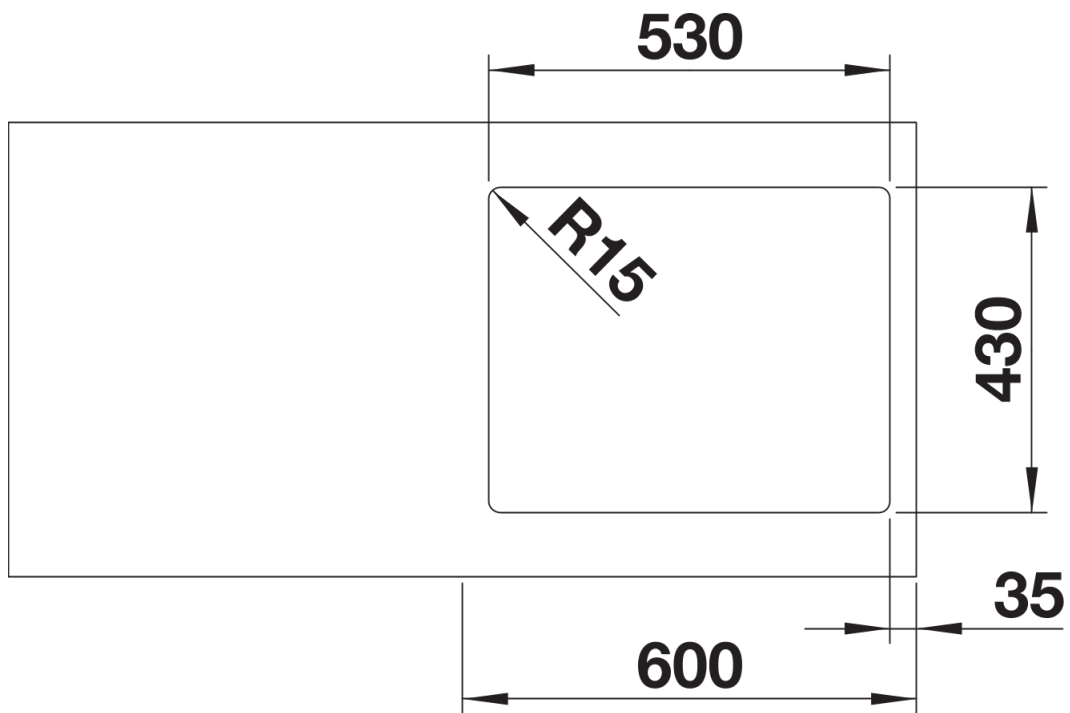

Planning information

- Si desea instalar una válvula automática puede pedir información sobre la referencia del kit que debe solicitar.

Scope of supply

- Juego de válvulas InFino con tubería compacta
- tapón-filtro de 3 ½" y material de fijación.

Details

Top view

Cut-out

Front view

Side view