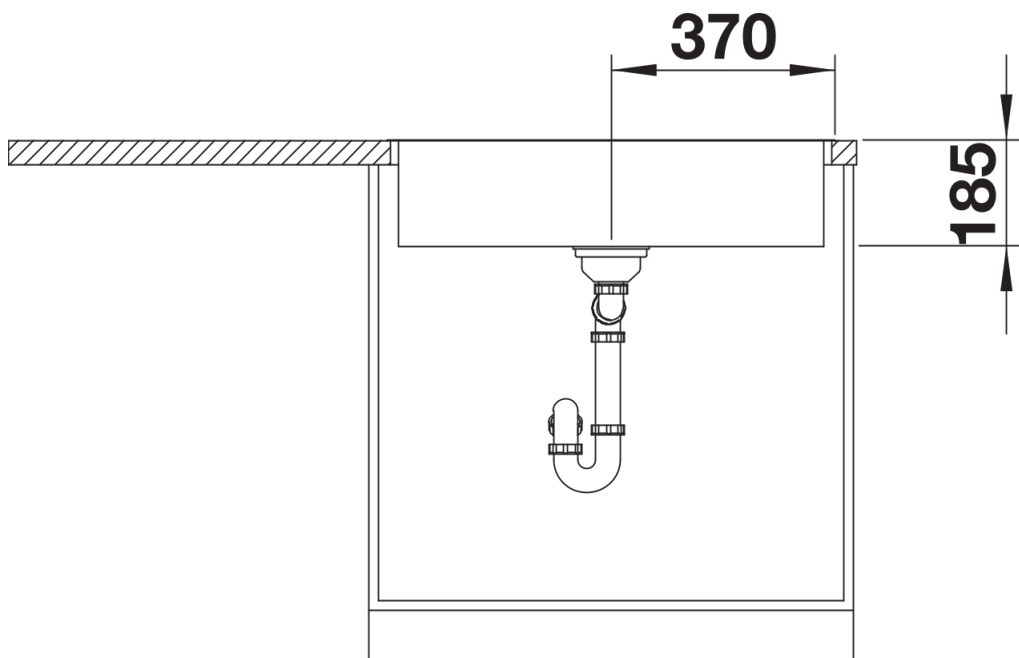

Scope of supply

- Juego de válvulas* con tubería salva-espacio
- tapón filtro InFino de 3 ½"
- material de fijación

Details

Top view

Cut-out

Front view

Side view