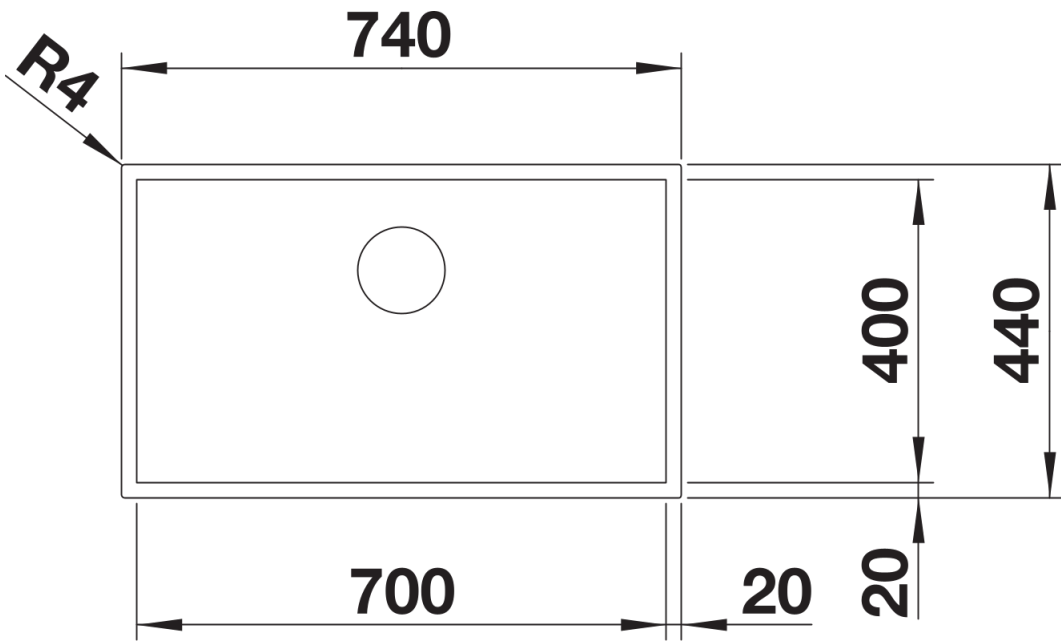

Product information sheet ZEROX 700-IF Dark Steel

Item no. 526246

Benefit

- Cubetas de acero inoxidable de ángulo recto con una elegante superficie gris oscuro
- Agradablemente cálido al tacto gracias al acero inoxidable puro de alta calidad y sin recubrimiento
- Mezcla armoniosa de superficies: la pestaña y el desagüe dan un toque elegante en acero inoxidable pulido
- Versátil: se puede combinar con una gran cantidad de colores y materiales.
- La superficie es fácil de limpiar; las huellas dactilares y la suciedad se eliminan fácilmente
- Acabados de alta calidad con sistema de drenaje InFino elegante y fácil de limpiar

Scope of supply

- Juego de válvulas* con tubería salva-espacio
- tapón filtro InFino de 3 ½"
- material de fijación

Details

Top view

Cut-out

Front view

Side view