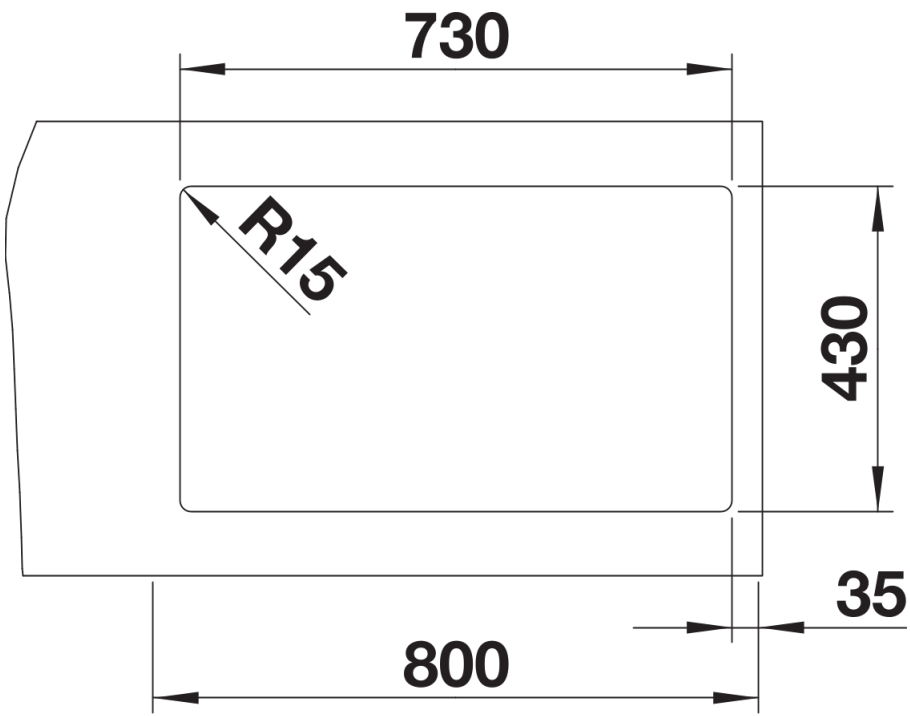

Scope of supply

- Juego de válvulas* con tubería salva-espacio
- tapón filtro InFino de 3 ½"
- material de fijación

Details

Top view

Cut-out

Front view

Side view