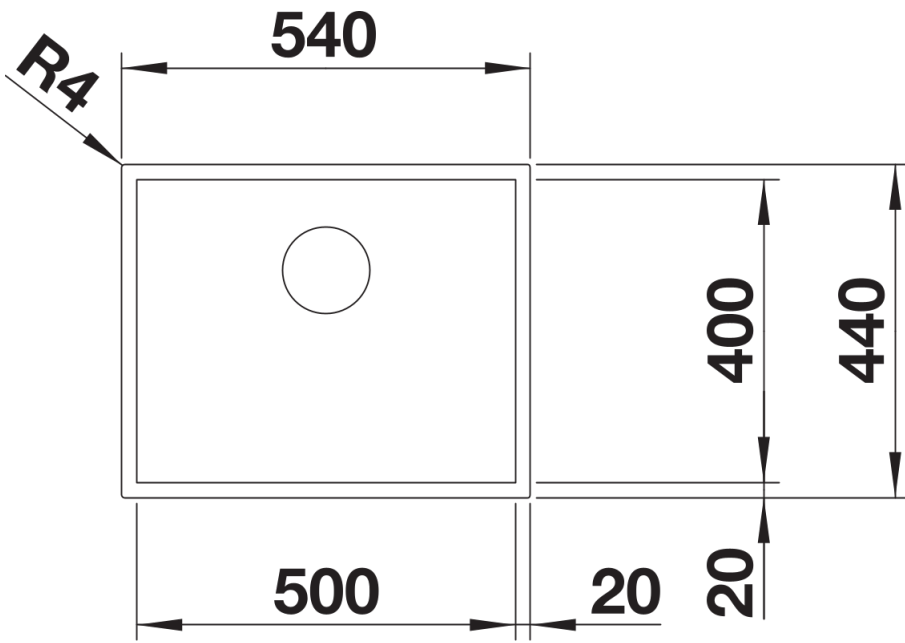

Product information sheet ZEROX 500-U Dark Steel

Item no. 526243

Benefit

- Cubetas llamativas de acero inoxidable y ángulos rectos con una superficie gris oscuro muy elegante
- Cálidas al tacto gracias a un acero inoxidable puro y sin revestimiento
- Combinación armoniosa en la superficie: el marco integrado y el desagüe marcan unos toques llenos de estilo sobre el acero inoxidable pulido
- Versátil: se puede combinar con una gran variedad de colores y materiales
- La superficie es fácil de limpiar: las huellas dactilares y la suciedad se eliminan fácilmente
- Acabados de alta calidad con sistema de drenaje InFino elegante y fácil de limpiar

Planning information

- Nota: también disponible en versión enrasada.
- *Nota sobre el volumen del suministro:
- se necesita un juego de válvulas para los modelos bajo encimera sin repisa si se usa una válvula automática con pop-up.
- Recomendado: artículo núm. 232 459

Scope of supply

- Juego de válvulas* con tubería salva-espacio
- tapón filtro InFino de 3 ½"
- material de fijación

Details

Top view