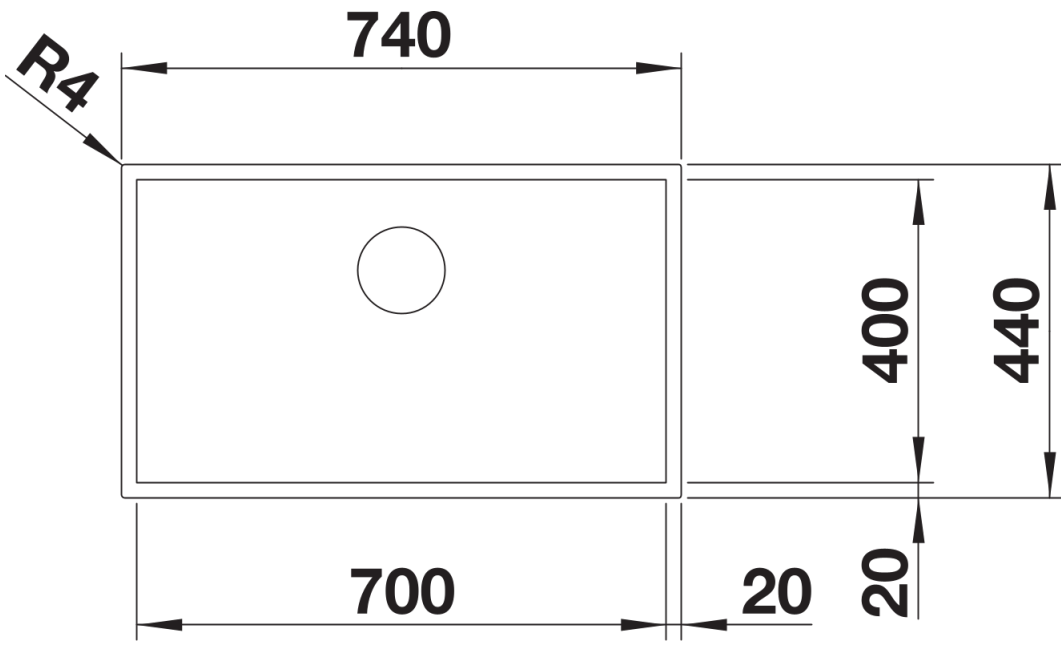

Product information sheet ZEROX 700-U Dark Steel

Item no. 526244

Benefit

- Cubetas llamativas de acero inoxidable y ángulos rectos con una superficie gris oscuro muy elegante
- Cálidas al tacto gracias a un acero inoxidable puro y sin revestimiento
- Combinación armoniosa en la superficie: el marco integrado y el desagüe marcan unos toques llenos de estilo sobre el acero inoxidable pulido
- Versátil: se puede combinar con una gran variedad de colores y materiales
- La superficie es fácil de limpiar: la huellas y la suciedad se eliminan fácilmente
- Acabados de alta calidad con el sistema de desagüe InFino elegante y fácil de limpiar

Planning information

- Nota: también disponible en versión enrasada.
- *Nota sobre el volumen del suministro:
- se necesita un juego de válvulas para los modelos IF sin repisa si se usa una válvula automática con pop-up.
- Recomendado: artículo núm. 232 459

Scope of supply

- Juego de válvulas* con tubería salva-espacio
- tapón filtro InFino de 3 ½"
- material de fijación

Details

Top view