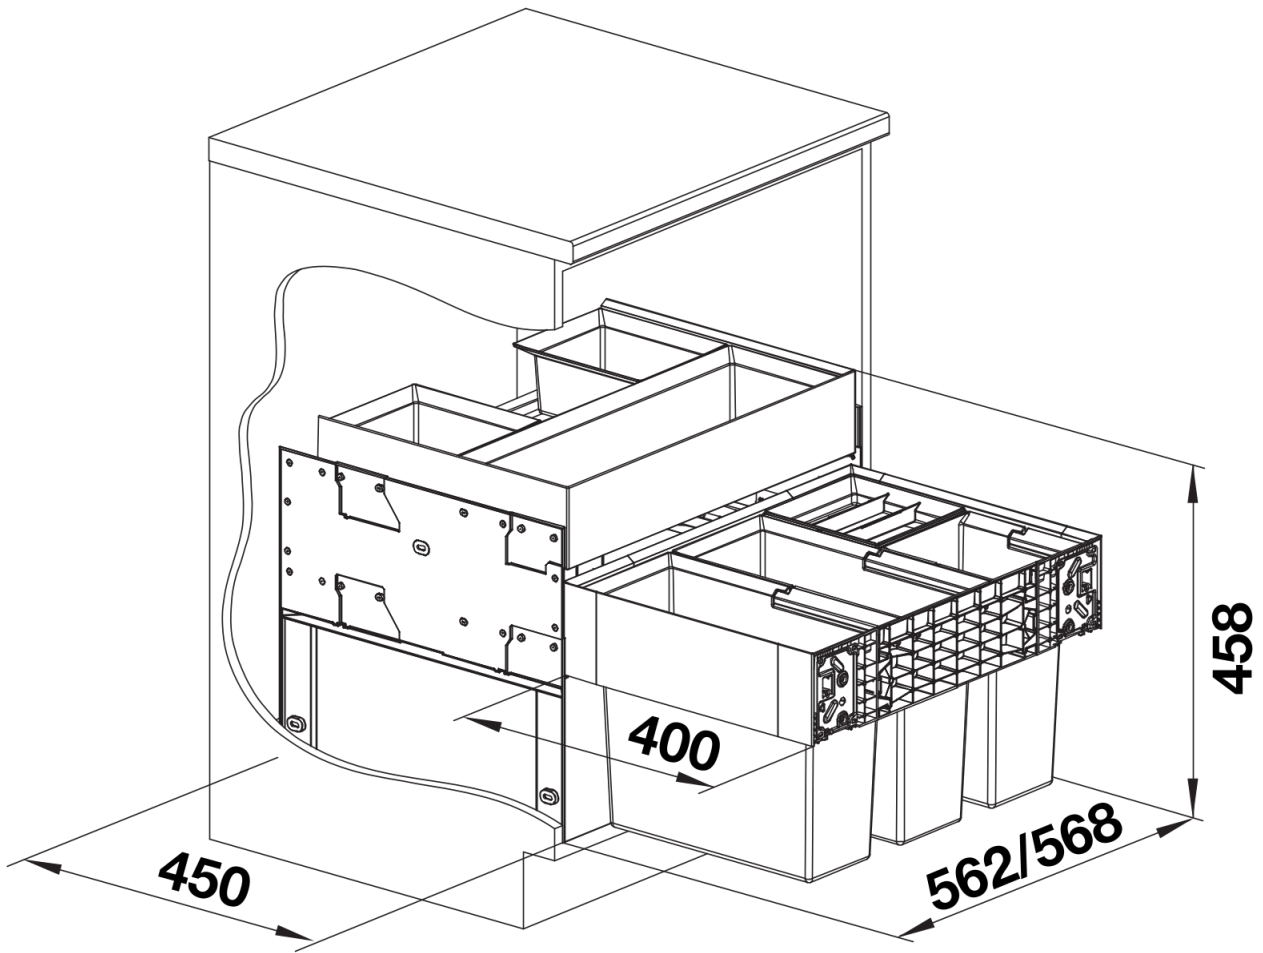

## Planning information

---

- Altura de instalación 456 mm (las cajas universales son movibles para no tocar el rebosadero), profundidad de instalación 400 mm, medida interior requerida del armario 450 mm.||• Se requiere puertas frontales sin bisagras ni orificios. Tengan en cuenta la posición del tirador.||• También pueden montarse en armarios soporte con puertas ensambladas con un marco de 40 mm.||• Tenga en cuenta para su planificación la altura de instalación del sistema de desperdicios, la profundidad del fregadero y el espacio disponible en el armario.||• Altura mínima recomendada para la instalación de MOVEX: 100 mm.

## Scope of supply

---

- sistema de extracción por accesorio frontal
- cajón organizador
- 2 selectores de desperdicios de 15&nbsp;l y 2 selectores de desperdicios de 6&nbsp;l
- 1 tapa de selector de 6&nbsp;l

## Details

---

Top view

PRODUKT\_3D