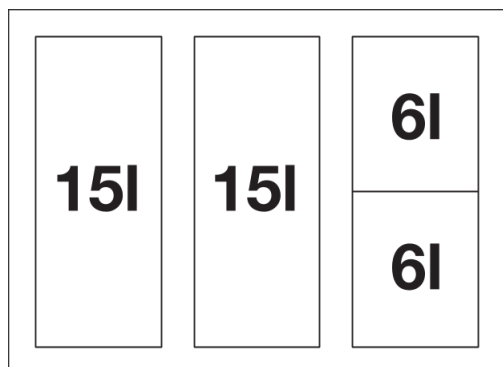

Planning information

- Altura de instalación 456 mm (las cajas universales son movibles para no tocar el rebosadero), profundidad de instalación 400 mm, medida interior requerida del armario 450 mm.||• Se requiere puertas frontales sin bisagras ni orificios. Tengan en cuenta la posición del tirador.||• También pueden montarse en armarios soporte con puertas ensambladas con un marco de 40 mm.||• Tenga en cuenta para su planificación la altura de instalación del sistema de desperdicios, la profundidad del fregadero y el espacio disponible en el armario.||• Altura mínima recomendada para la instalación de MOVEX: 100 mm.

Scope of supply

- sistema de extracción por accesorio frontal
- cajón organizador
- 2 selectores de desperdicios de 15 l y 2 selectores de desperdicios de 6 l
- 1 tapa de selector de 6 l

Details

Top view