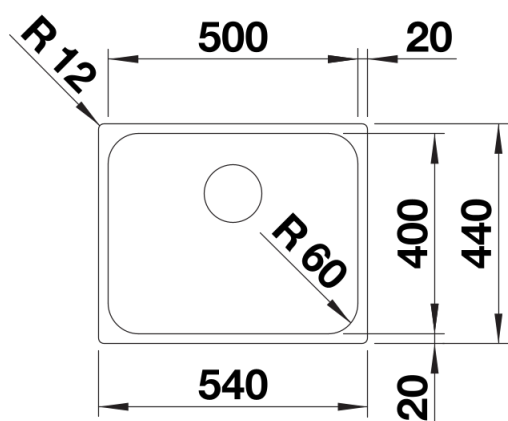

Product information sheet SUPRA 500-IF R12

Item no. 526351

Benefit

- Amplia colección
- Elegante diseño con pestaña plana -IF, que permite instalación sobre encimera con óptica enrasada o bajo encimera
- Prácticos accesorios opcionales
- Nuevo diseño con radio 12

Scope of supply

- Un juego de válvulas con un tapón-filtro de 3 ½" y material de fijación.

Details

Top view

Cut-out

Front view

Side view