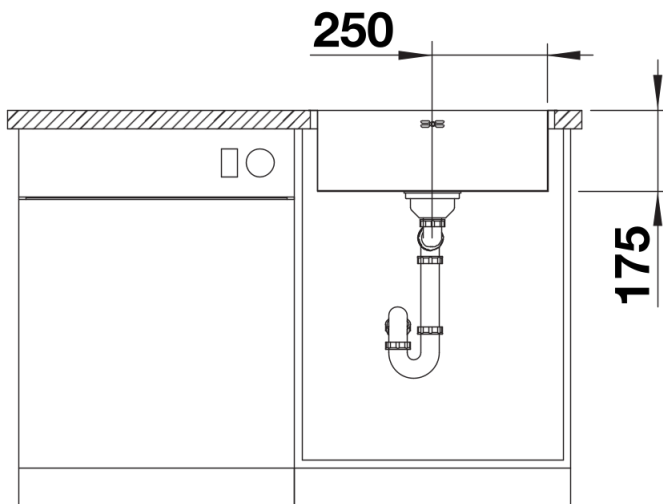

Product information sheet SUPRA 500-IF R12

Item no. 526351

Benefit

- Amplia colección
- Elegante diseño con pestaña plana -IF, que permite instalación sobre encimera con óptica enrasada o bajo encimera
- Prácticos accesorios opcionales
- Nuevo diseño con radio 12

Scope of supply

- Un juego de válvulas con un tapón-filtro de 3 ½" y material de fijación.

Details

Top view

Cut-out

Front view

Side view