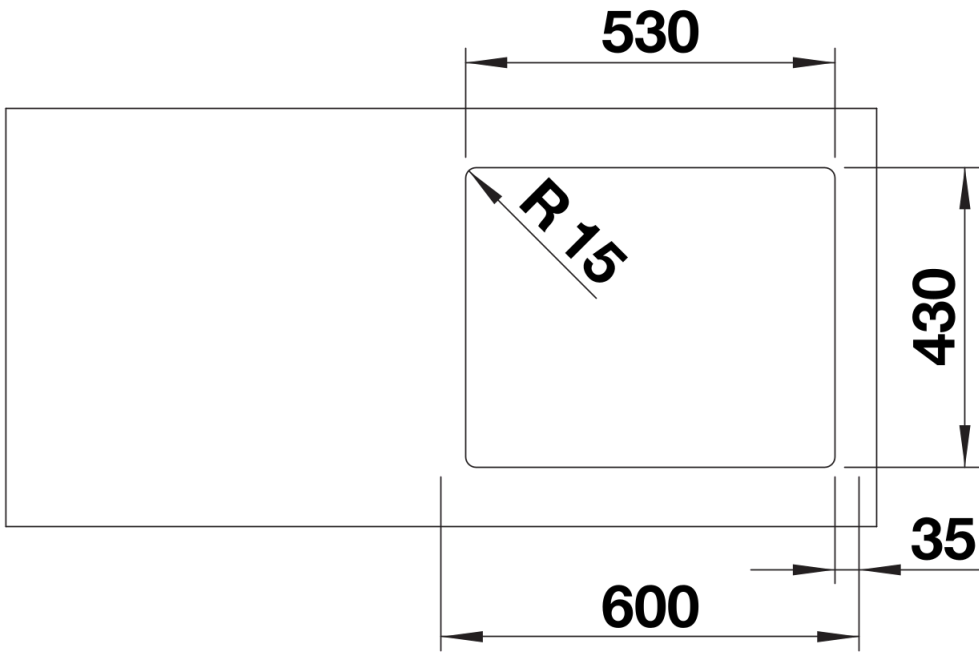

Product information sheet SUPRA 500-IF R12

Item no. 526351

Benefit

- Amplia colección
- Elegante diseño con pestaña plana -IF, que permite instalación sobre encimera con óptica enrasada o bajo encimera
- Prácticos accesorios opcionales
- Nuevo diseño con radio 12

Scope of supply

- Un juego de válvulas con un tapón-filtro de 3 ½" y material de fijación.

Details

Top view

Cut-out

Front view

Side view