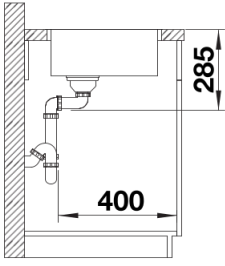

Scope of supply

- Un juego de válvulas con un tapón-filtro de 3 ½" y material de fijación.

Details

Top view

Cut-out

Front view

Side view