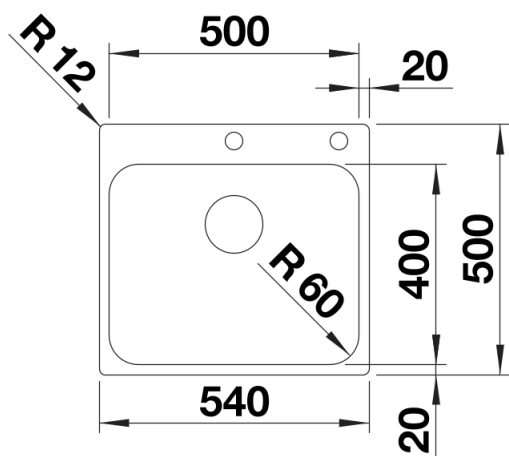

## Product information sheet SUPRA 500-IF/A R12

Item no. 526355

Benefit

---

- Amplia colección
- Elegante diseño con pestaña plana -IF, que permite instalación sobre encimera con óptica enrasada o bajo encimera
- Integra la repisa posterior para el grifería, todo en una única pieza
- Prácticos accesorios opcionales
- Nuevo diseño con radio 12

## Planning information

---

- Posibilidad de orificio adicional, que deberá ser realizado por una empresa especializada.

## Scope of supply

---

- Juego de válvulas con tapón-filtro de 3 ½" con válvula automática (pop-up Ø 14 mm) y material de fijación.

## Details

---

Top view

Cut-out

Front view

Side view