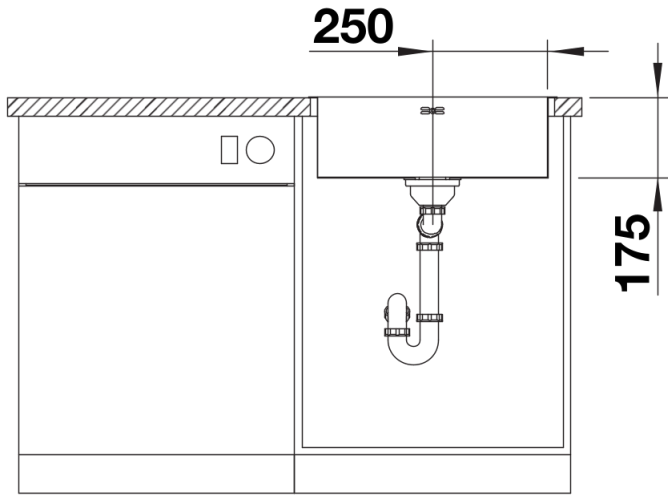

## Scope of supply

---

- Juego de válvulas con tapón-filtro de 3 ½" con válvula automática (pop-up Ø 14 mm) y material de fijación.

## Details

---

Top view

Cut-out

Front view

Side view