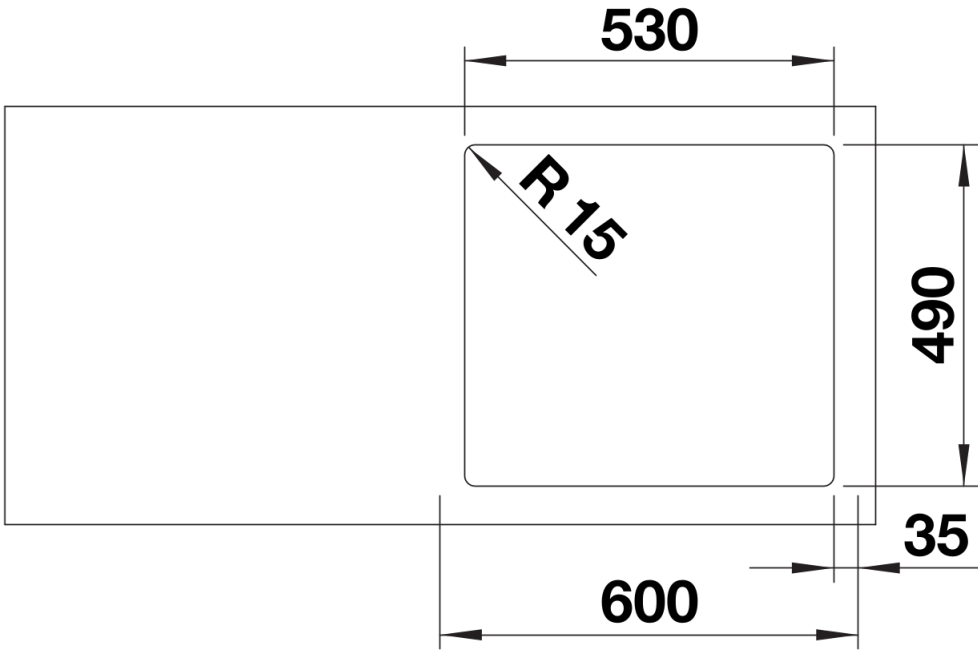

## Scope of supply

---

- Juego de válvulas con tapón-filtro de 3 ½" con válvula automática (pop-up Ø 14 mm) y material de fijación.

## Details

---

Top view

Cut-out

Front view

Side view