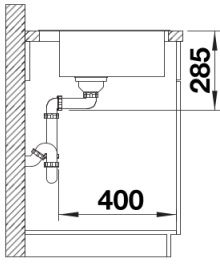

## Scope of supply

---

- Juego de válvulas con tapón-filtro de 3 ½" con válvula automática (pop-up Ø 14 mm) y material de fijación.

## Details

---

Top view

Cut-out

Front view

Side view