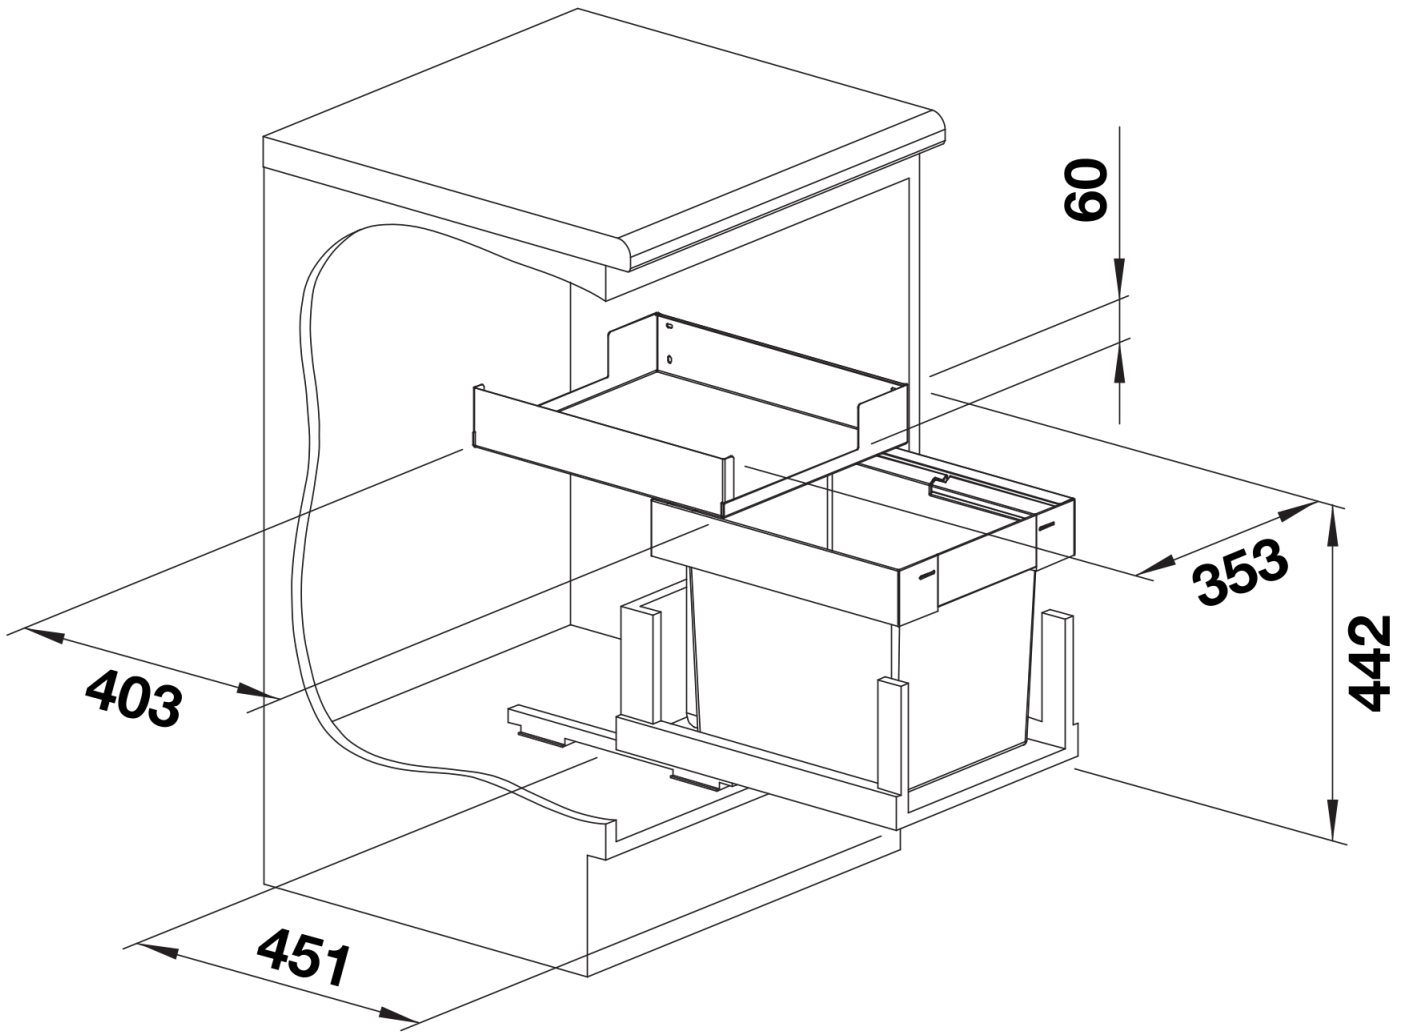

Product information sheet SELECT II Soda

Item no. 526304

Benefit

- La solución meticulosamente diseñada para BLANCO Soda: un perfecto uso del espacio del mueble base gracias a la óptima interacción de todos los componentes del sistema
- Acceso especialmente cómodo al sistema Soda para cambiar el filtro o los cilindros de CO2
- Todo en un solo lugar: el estante integrado ofrece espacio para 4 cilindros de CO2
- Todos los componentes del sistema tienen un diseño compatible
- Todas las piezas son fáciles de limpiar gracias a las superficies suaves y amplias

Scope of supply

- Sistema extraíble para fijación frontal
- cajón
- guías extraíbles
- balda integrada
- 1 cubo de 30 l

Details

Top view

PRODUKT_3D