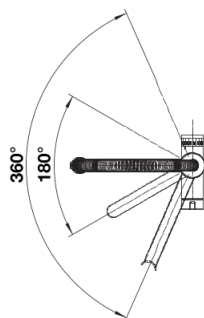

## Scope of supply

---

### Sistema

- Sistema de filtrado de agua de alta gama con filtro BWT, incl. el cabezal y el cartucho
- Caja de control con pantalla integrada para mostrar el resto de la capacidad del filtro

## Swivel range

Side view