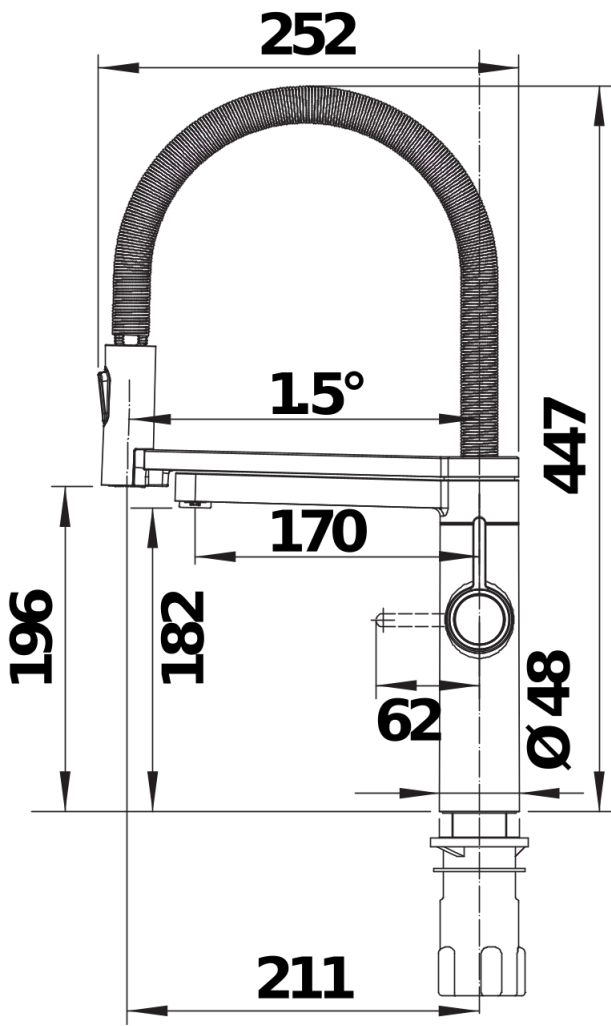

### Grifo

- Caño giratorio de 360 ° para agua mezclada
- Caño giratorio de 180 ° separado para agua filtrada
- Requiere orificio para grifería de Ø 35 mm
- Cartuchos con juntas cerámicas
- Diversas mangueras de conexión flexibles y codos de conexión para un montaje especialmente fácil y seguro
- Regulador hidráulico patentado para una reducción significativa de las incrustaciones
- Placa estabilizadora para aumentar la estabilidad del grifo cuando se instala en fregaderos de acero inoxidable

## Swivel range

Side view