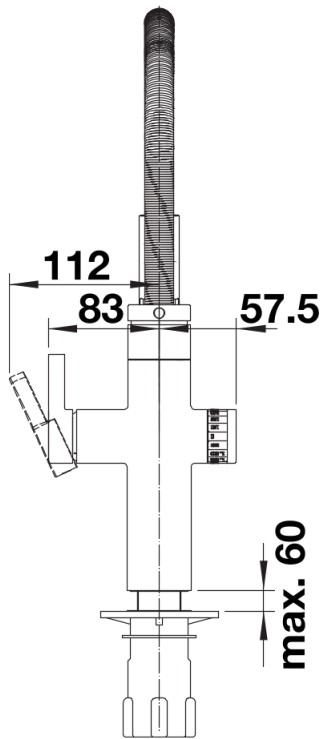

### Sistema

- Sistema de filtrado de agua de alta gama con filtro BWT, incl. el cabezal y el cartucho
- Caja de control con pantalla integrada para mostrar el resto de la capacidad del filtro

### Grifo

- Caño giratorio de 360 ° para agua mezclada
- Caño giratorio de 180 ° separado para agua filtrada
- Requiere orificio para grifería de Ø 35 mm
- Cartuchos con juntas cerámicas
- Diversas mangueras de conexión flexibles y codos de conexión para un montaje especialmente fácil y seguro
- Regulador hidráulico patentado para una reducción significativa de las incrustaciones
- Placa estabilizadora para aumentar la estabilidad del grifo cuando se instala en fregaderos de acero inoxidable

## Swivel range

Side view