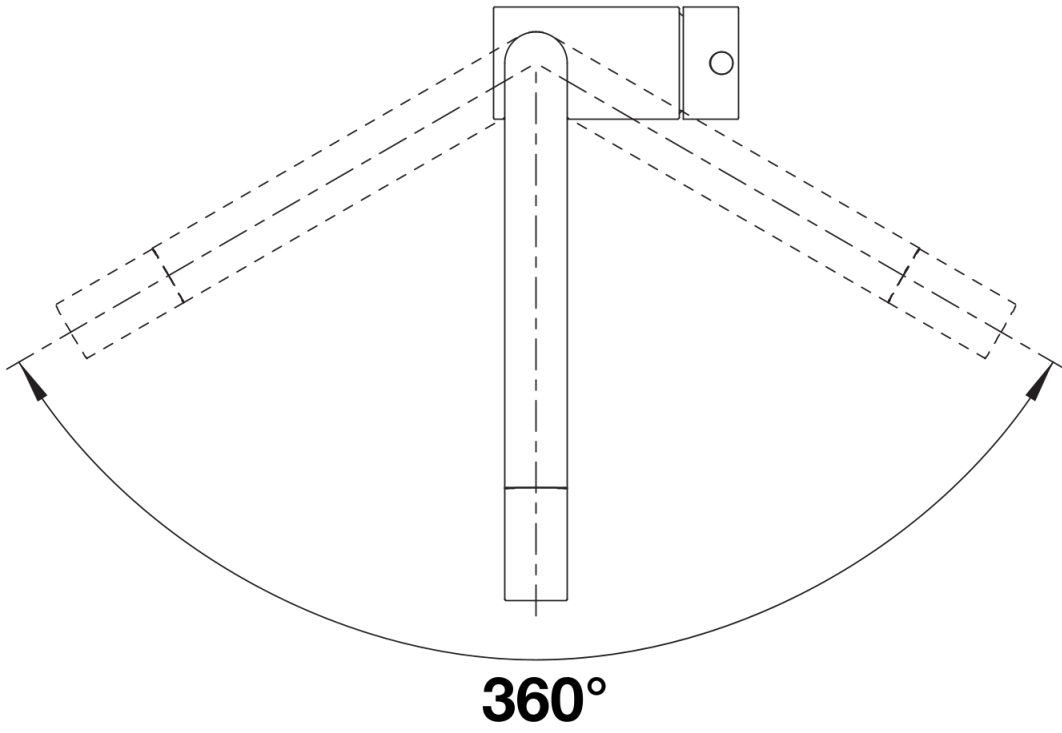

Available colours
acero inox. cepillado

Planning information

- Para la versión ND con control del flujo de agua para proteger la caldera.

Scope of supply

- Grifo giratorio 360°
- Se requiere perforación de Ø 35 mm
- Cartuchos con juntas cerámicas
- Tubos de toma flexibles de 700mm de longitud y tuercas de 3/8" para un montaje especialmente sencillo y seguro
- Regulador de caudal patentado/cascada para una acumulación de cal notablemente inferior
- Placa de estabilización para aumentar la estabilidad de la grifería de cocina al montarlas en fregaderos de acero inoxidable

Details

Swivel range

Side view