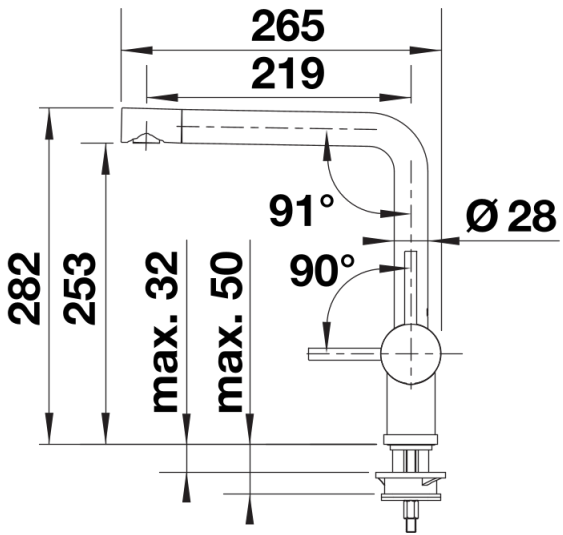

Available colours
acero inox. cepillado

Planning information

- Para la versión ND con control del flujo de agua para proteger la caldera.

Scope of supply

- Grifo giratorio 360°
- Se requiere perforación de Ø 35 mm
- Cartuchos con juntas cerámicas
- Tubos de toma flexibles de 700mm de longitud y tuercas de 3/8" para un montaje especialmente sencillo y seguro
- Regulador de caudal patentado/cascada para una acumulación de cal notablemente inferior
- Placa de estabilización para aumentar la estabilidad de la grifería de cocina al montarlas en fregaderos de acero inoxidable

Details

Swivel range

Side view