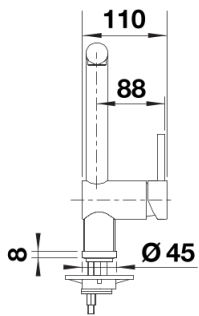

Available colours
acero inox. cepillado

Planning information

- Para la versión ND con control del flujo de agua para proteger la caldera.

Scope of supply

- Grifo giratorio 360°
- Se requiere perforación de Ø 35 mm
- Cartuchos con juntas cerámicas
- Tubos de toma flexibles de 700mm de longitud y tuercas de 3/8" para un montaje especialmente sencillo y seguro
- Regulador de caudal patentado/cascada para una acumulación de cal notablemente inferior
- Placa de estabilización para aumentar la estabilidad de la grifería de cocina al montarlas en fregaderos de acero inoxidable

Details

Swivel range

Side view