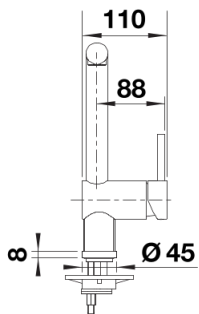

Available colours

- PVD steel
- satin gold
- satin dark steel
- satin platinum

Planning information

- Para la versión ND con control del flujo de agua para proteger la caldera.

Scope of supply

- Grifo giratorio 360°
- Se requiere perforación de Ø 35 mm
- Cartuchos con juntas cerámicas
- Tubos de toma flexibles de 700mm de longitud y tuercas de 3/8" para un montaje especialmente sencillo y seguro
- Regulador de caudal patentado/cascada para una acumulación de cal notablemente inferior
- Placa de estabilización para aumentar la estabilidad de la grifería de cocina al montarlas en fregaderos de acero inoxidable

Details

Swivel range

Side view