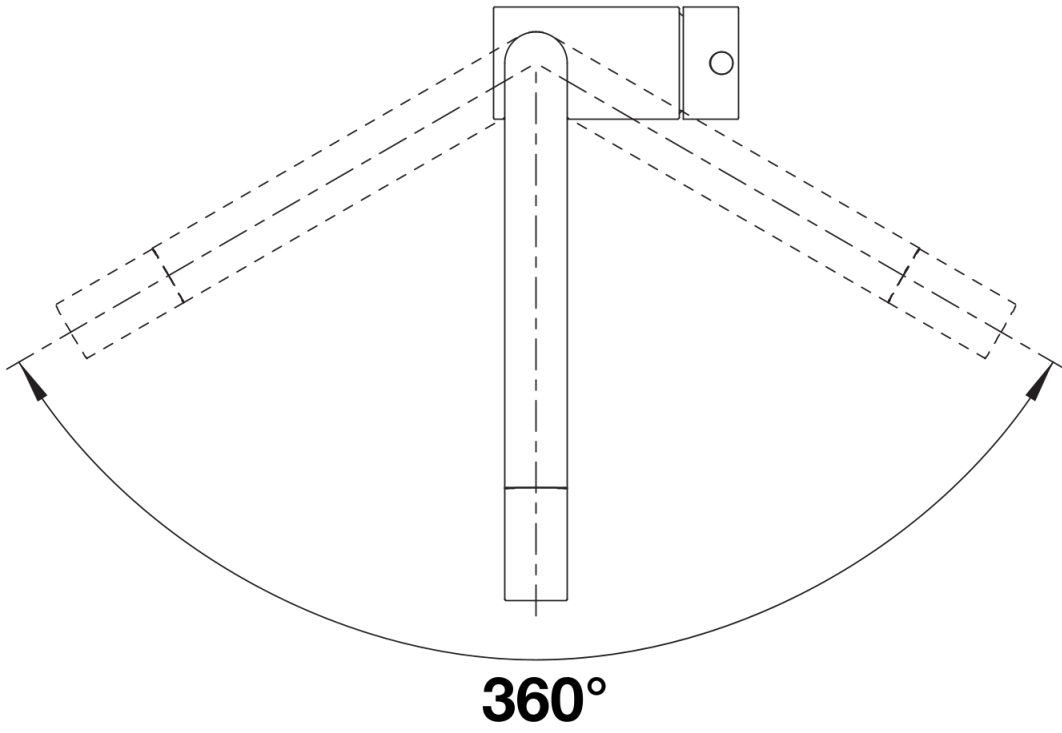

Available colours

- PVD steel
- satin gold
- satin dark steel
- satin platinum

Planning information

- Para la versión ND con control del flujo de agua para proteger la caldera.

Scope of supply

- Grifo giratorio 360°
- Se requiere perforación de Ø 35 mm
- Cartuchos con juntas cerámicas
- Tubos de toma flexibles de 700mm de longitud y tuercas de 3/8" para un montaje especialmente sencillo y seguro
- Regulador de caudal patentado/cascada para una acumulación de cal notablemente inferior
- Placa de estabilización para aumentar la estabilidad de la grifería de cocina al montarlas en fregaderos de acero inoxidable

Details

Swivel range

Side view