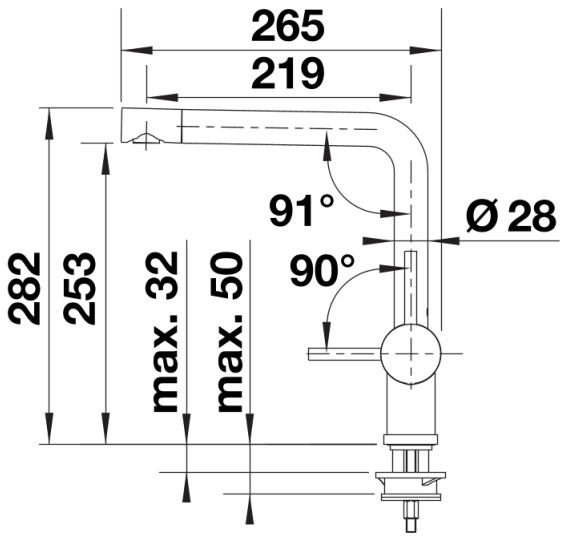

Available colours

- PVD steel
- satin gold
- satin dark steel
- satin platinum

Planning information

- Para la versión ND con control del flujo de agua para proteger la caldera.

Scope of supply

- Grifo giratorio 360°
- Se requiere perforación de Ø 35 mm
- Cartuchos con juntas cerámicas
- Tubos de toma flexibles de 700mm de longitud y tuercas de 3/8" para un montaje especialmente sencillo y seguro
- Regulador de caudal patentado/cascada para una acumulación de cal notablemente inferior
- Placa de estabilización para aumentar la estabilidad de la grifería de cocina al montarlas en fregaderos de acero inoxidable

Details

Swivel range

Side view