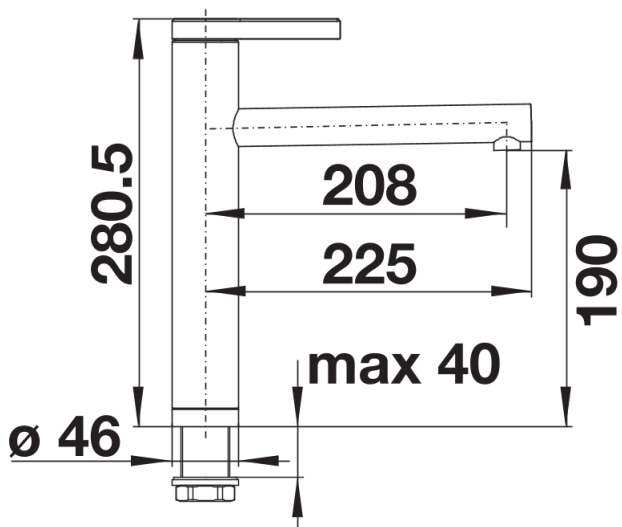

## Scope of supply

---

- Caño giratorio 360° para conseguir un mejor alcance
- Orificio de grifería requerido Ø 35 mm
- Cartuchos de disco cerámico
- Tubos flexibles de conexión de 500mm de largo y 3/8" de tuerca para montajes fáciles y seguros
- Con regulador hidráulico patentado para reducir la calcificación
- Placa estabilizadora para aumentar la estabilidad dla griferíacuando se instala en fregaderos de acero inoxidable

## Details

---

Swivel range

Side view