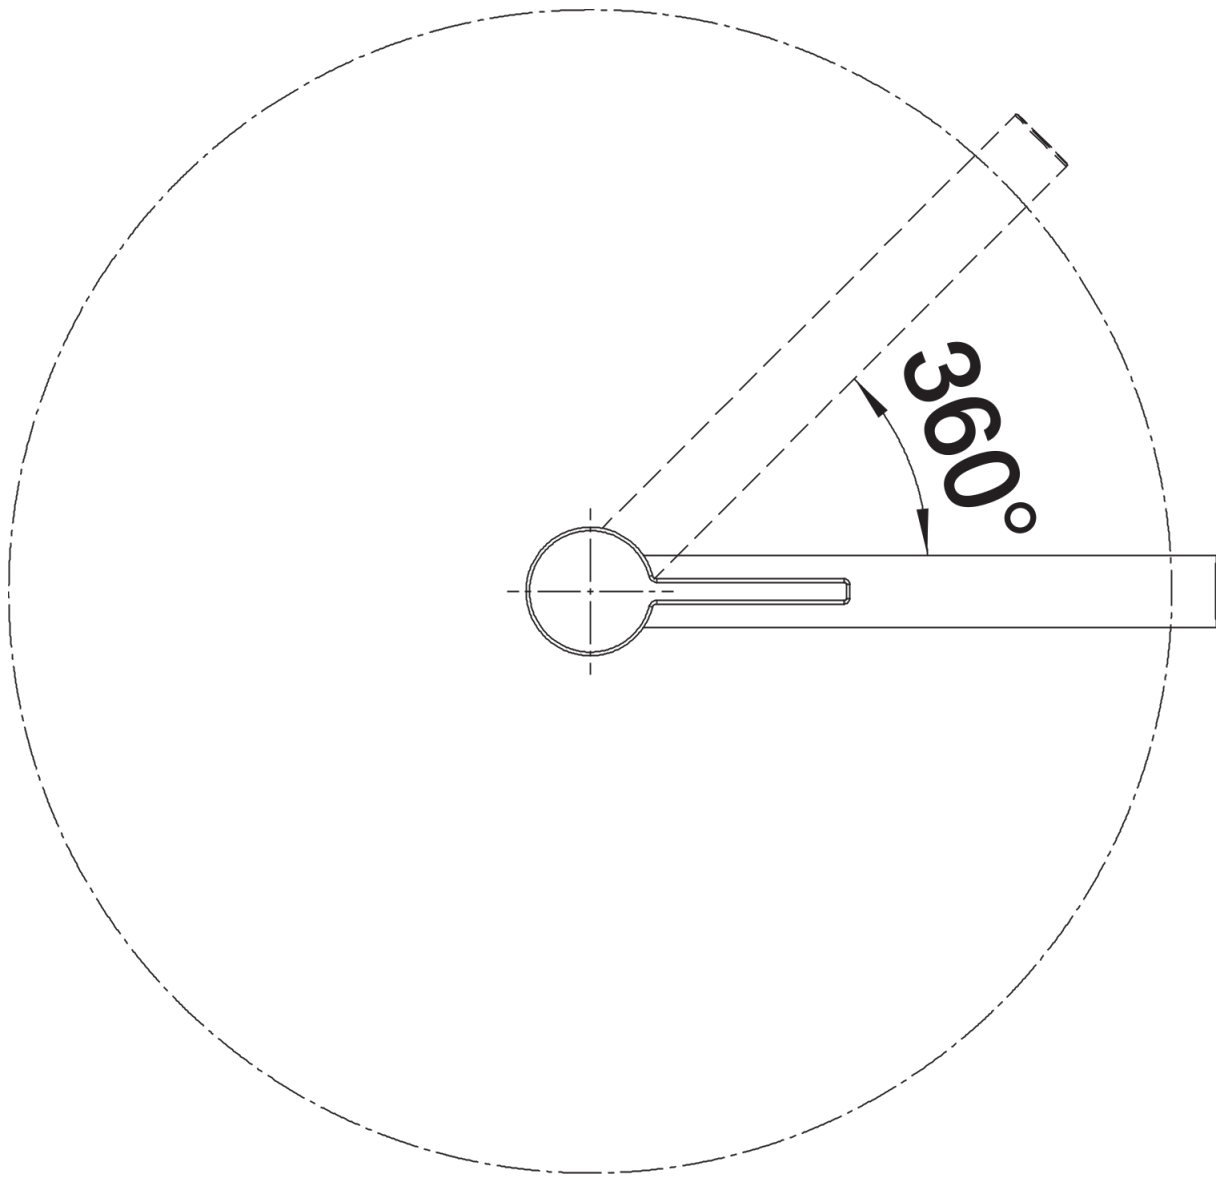

## Product information sheet LINEE

Item no. 517596

Benefit

---

- Design exclusivo
- En acero inox. brillo para CLARON sin pestaña para grifería
- Caño extraíble de metal de alta calidad
- Mayor radio de trabajo gracias a la posibilidad de girar el caño 360°

## Scope of supply

---

- Caño giratorio 360° para conseguir un mejor alcance
- Orificio de grifería requerido Ø 35 mm
- Cartuchos de disco cerámico
- Tubos flexibles de conexión de 500mm de largo y 3/8" de tuerca para montajes fáciles y seguros
- Con regulador hidráulico patentado para reducir la calcificación
- Placa estabilizadora para aumentar la estabilidad dla griferíacuando se instala en fregaderos de acero inoxidable

## Details

---

Swivel range

Side view