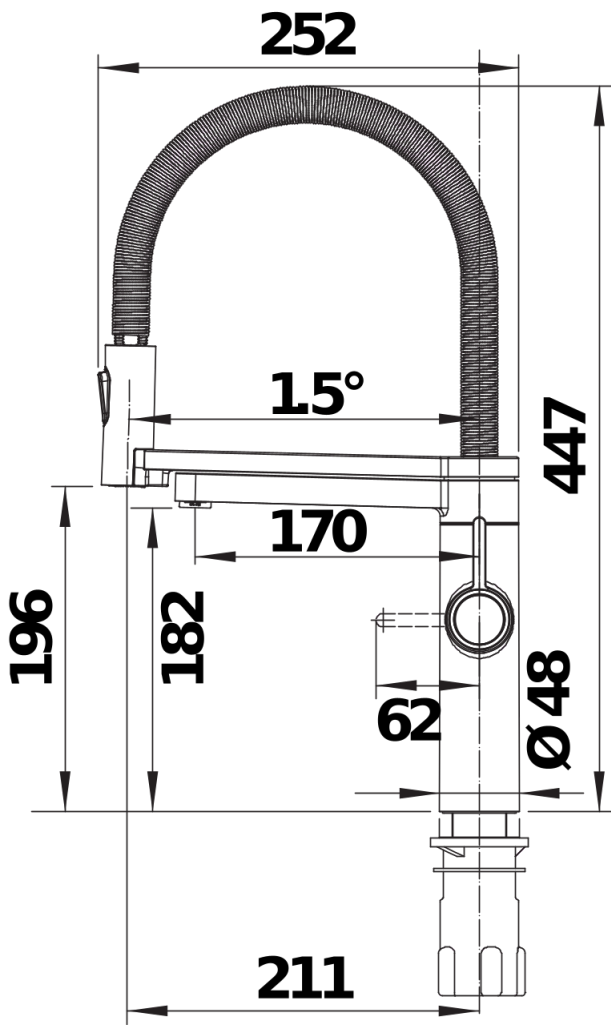

Grifo

- Caño giratorio de 360 ° para agua mezclada
- Caño giratorio de 180 ° separado para agua filtrada
- Requiere orificio para grifería de Ø 35 mm
- Cartuchos con juntas cerámicas
- Diversas mangueras de conexión flexibles y codos de conexión para un montaje especialmente fácil y seguro
- Regulador hidráulico patentado para una reducción significativa de las incrustaciones
- Placa estabilizadora para aumentar la estabilidad del grifo cuando se instala en fregaderos de acero inoxidable

Details

Swivel range

Side view