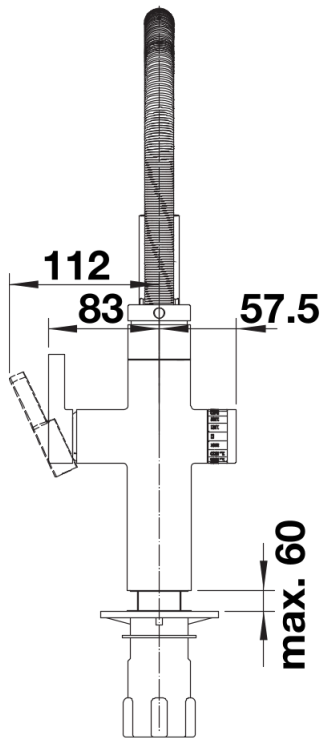

Colours

Available colours

negro mate

Edición especial negro mate

Scope of supply

Sistema

- Sistema de filtrado de agua de alta gama con filtro BWT, incl. el cabezal y el cartucho
- Caja de control con pantalla integrada para mostrar el resto de la capacidad del filtro

Grifo

- Caño giratorio de 360 ° para agua mezclada
- Caño giratorio de 180 ° separado para agua filtrada
- Requiere orificio para grifería de Ø 35 mm
- Cartuchos con juntas cerámicas
- Diversas mangueras de conexión flexibles y codos de conexión para un montaje especialmente fácil y seguro
- Regulador hidráulico patentado para una reducción significativa de las incrustaciones
- Placa estabilizadora para aumentar la estabilidad del grifo cuando se instala en fregaderos de acero inoxidable

Details

Swivel range

Side view