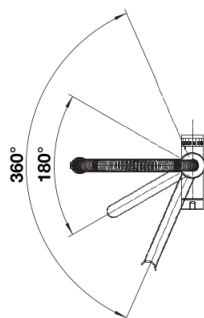

Product information sheet drink.filter EVOL-S Pro

Item no. 526636

Benefit

- Grifería semiprofesional 3 en 1: agua fría, caliente y filtrada
- Click & Touch: La cantidad exacta de agua filtrada, cómodamente ajustada mediante una rueda de escala precisa y un control táctil intuitivo para el consumo de agua bajo demanda
- El filtro BWT de gama alta reduce la cal y mejora el sabor
- Grifo de salida separado para el agua potable purificada
- Doble caño con soporte magnético preciso
- Acabado en negro mate que se adapta con precisión al entorno

Colours

Available colours

negro mate

Edición especial negro mate

Scope of supply

Sistema

- Sistema de filtrado de agua de alta gama con filtro BWT, incl. el cabezal y el cartucho
- Caja de control con pantalla integrada para mostrar el resto de la capacidad del filtro

Grifo

- Caño giratorio de 360 ° para agua mezclada
- Caño giratorio de 180 ° separado para agua filtrada
- Requiere orificio para grifería de Ø 35 mm
- Cartuchos con juntas cerámicas
- Diversas mangueras de conexión flexibles y codos de conexión para un montaje especialmente fácil y seguro
- Regulador hidráulico patentado para una reducción significativa de las incrustaciones
- Placa estabilizadora para aumentar la estabilidad del grifo cuando se instala en fregaderos de acero inoxidable

Details

Swivel range

Side view