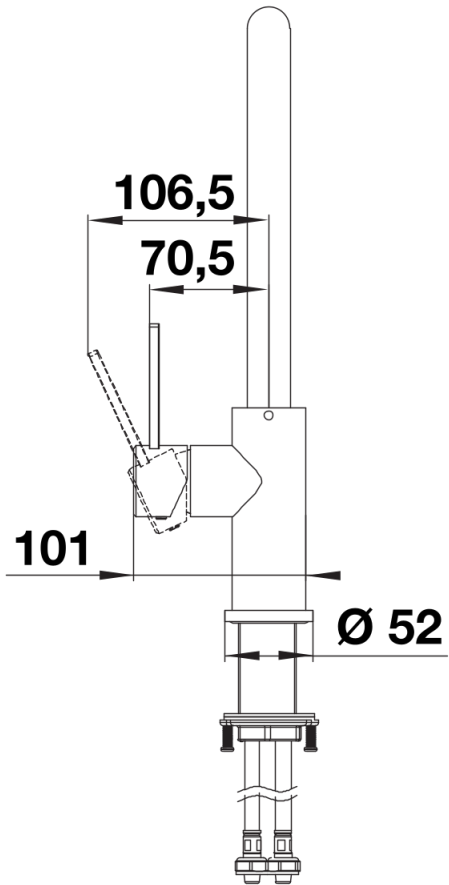

Colours

Available colours

acero inox. cepillado

macizo acero inox. cepillado

Scope of supply

- Caño giratorio 360° para un mejor alcance
- Orificio de grifería requerido Ø 35mm
- Con cartuchos de disco cerámico
- Tubos flexibles de conexión de 700 mm de largo y 3/8" de tuerca para montajes fáciles y seguros
- Con regulador hidráulico patentado para evitar al máximo la descalcificación
- Placa estabilizadora para aumentar la estabilidad de la grifería cuando se instala en fregaderos de acero inoxidable
- Con válvula antirretorno y, por tanto, garantizado contra el reflujo según la norma EN 1717
- Aprobado por LGA (clase sonora I)

Details

Swivel range

Side view