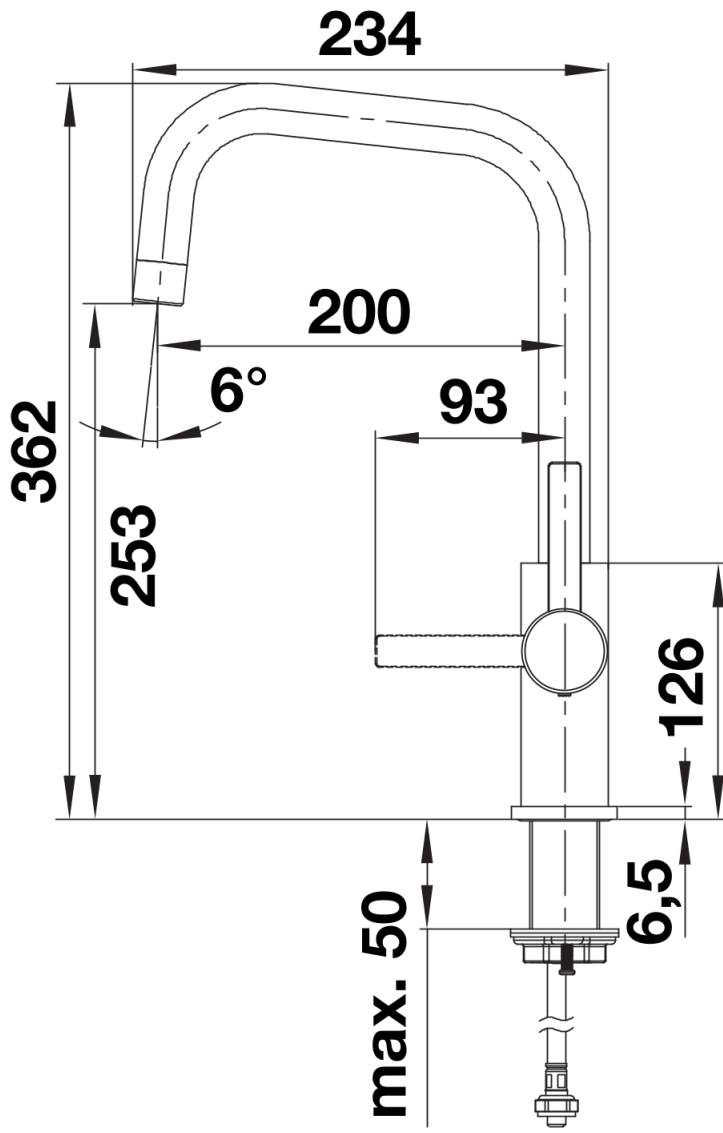

Colours

Available colours

acero inox. cepillado

macizo acero inox. cepillado

Scope of supply

- Caño giratorio 360° para un mejor alcance
- Orificio de grifería requerido Ø 35mm
- Con cartuchos de disco cerámico
- Tubos flexibles de conexión de 700 mm de largo y 3/8" de tuerca para montajes fáciles y seguros
- Con regulador hidráulico patentado para evitar al máximo la descalcificación
- Placa estabilizadora para aumentar la estabilidad de la grifería cuando se instala en fregaderos de acero inoxidable
- Con válvula antirretorno y, por tanto, garantizado contra el reflujo según la norma EN 1717
- Aprobado por LGA (clase sonora I)

Details

Swivel range

Side view