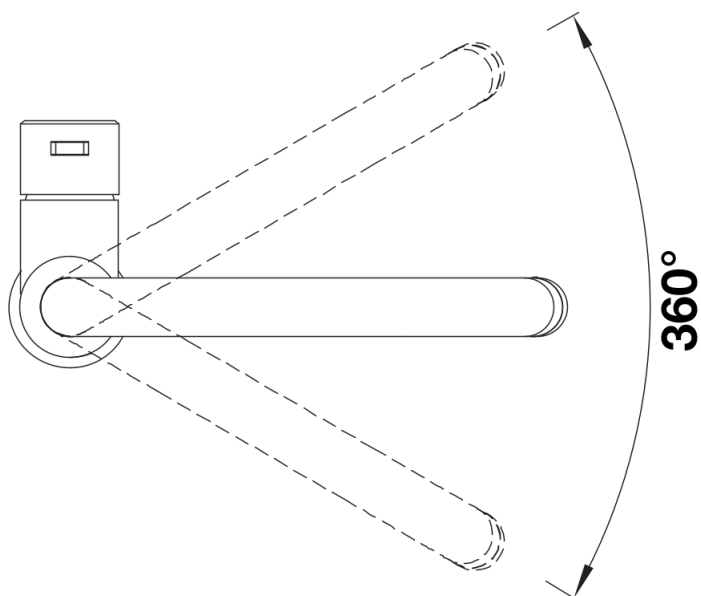

Product information sheet JANDORA

Item no. 526615

Benefit

- Grifería de alta calidad en acero inoxidable macizo y acabado cepillado
- Diseño de grifería para cocinas modernas
- Caño alto arqueado para facilitar el llenado de ollas y jarrones
- Mayor libertad de movimiento con instalaciones contra la pared gracias al mando con posición vertical neutra
- Ahorro de energía: ajuste básico del mando para el arranque en frío
- También disponible con caño extraíble

Colours

Available colours

acero inox. cepillado

macizo acero inox. cepillado

Scope of supply

- Caño giratorio 360° para un mejor alcance
- Orificio de grifería requerido Ø 35mm
- Con cartuchos de disco cerámico
- Tubos flexibles de conexión de 700 mm de largo y 3/8" de tuerca para montajes fáciles y seguros
- Con regulador hidráulico patentado para evitar al máximo la descalcificación
- Placa estabilizadora para aumentar la estabilidad de la grifería cuando se instala en fregaderos de acero inoxidable
- Con válvula antirretorno y, por tanto, garantizado contra el reflujo según la norma EN 1717
- Aprobado por LGA (clase sonora I)

Details

Swivel range

Side view